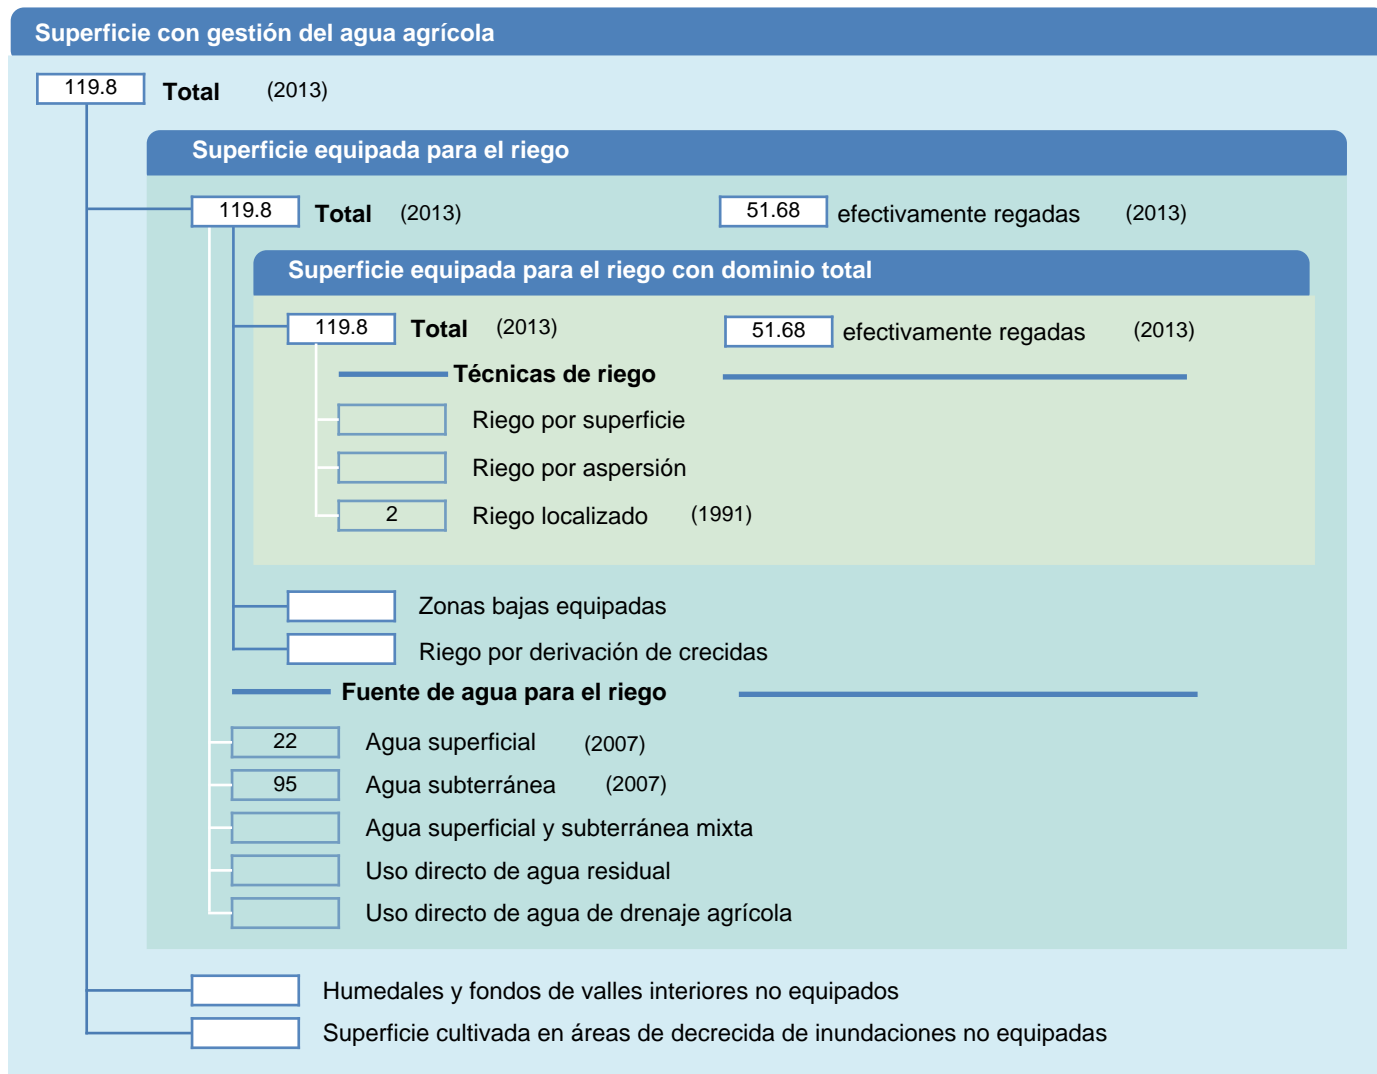

Hoja de superficies de riego

Austria

SUPERFICIES FÍSICAS (MILES DE HECTÁREAS)

SUPERFICIES COSECHADAS (MILES DE HECTÁREAS)