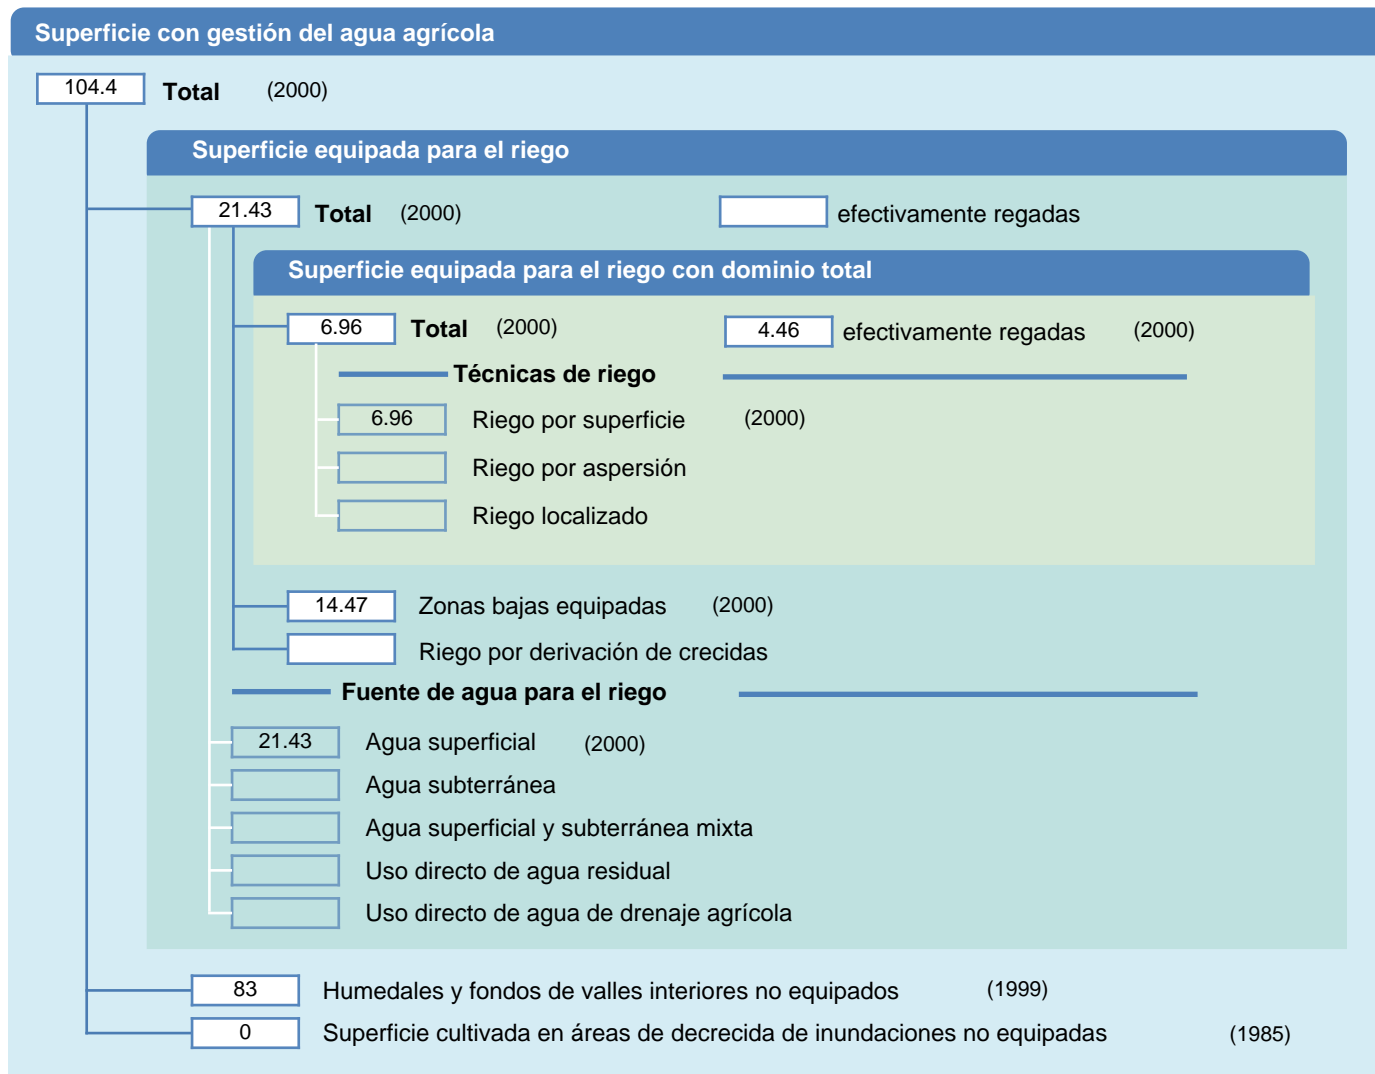

Hoja de superficies de riego

Burundi

SUPERFICIES FÍSICAS (MILES DE HECTÁREAS)

SUPERFICIES COSECHADAS (MILES DE HECTÁREAS)