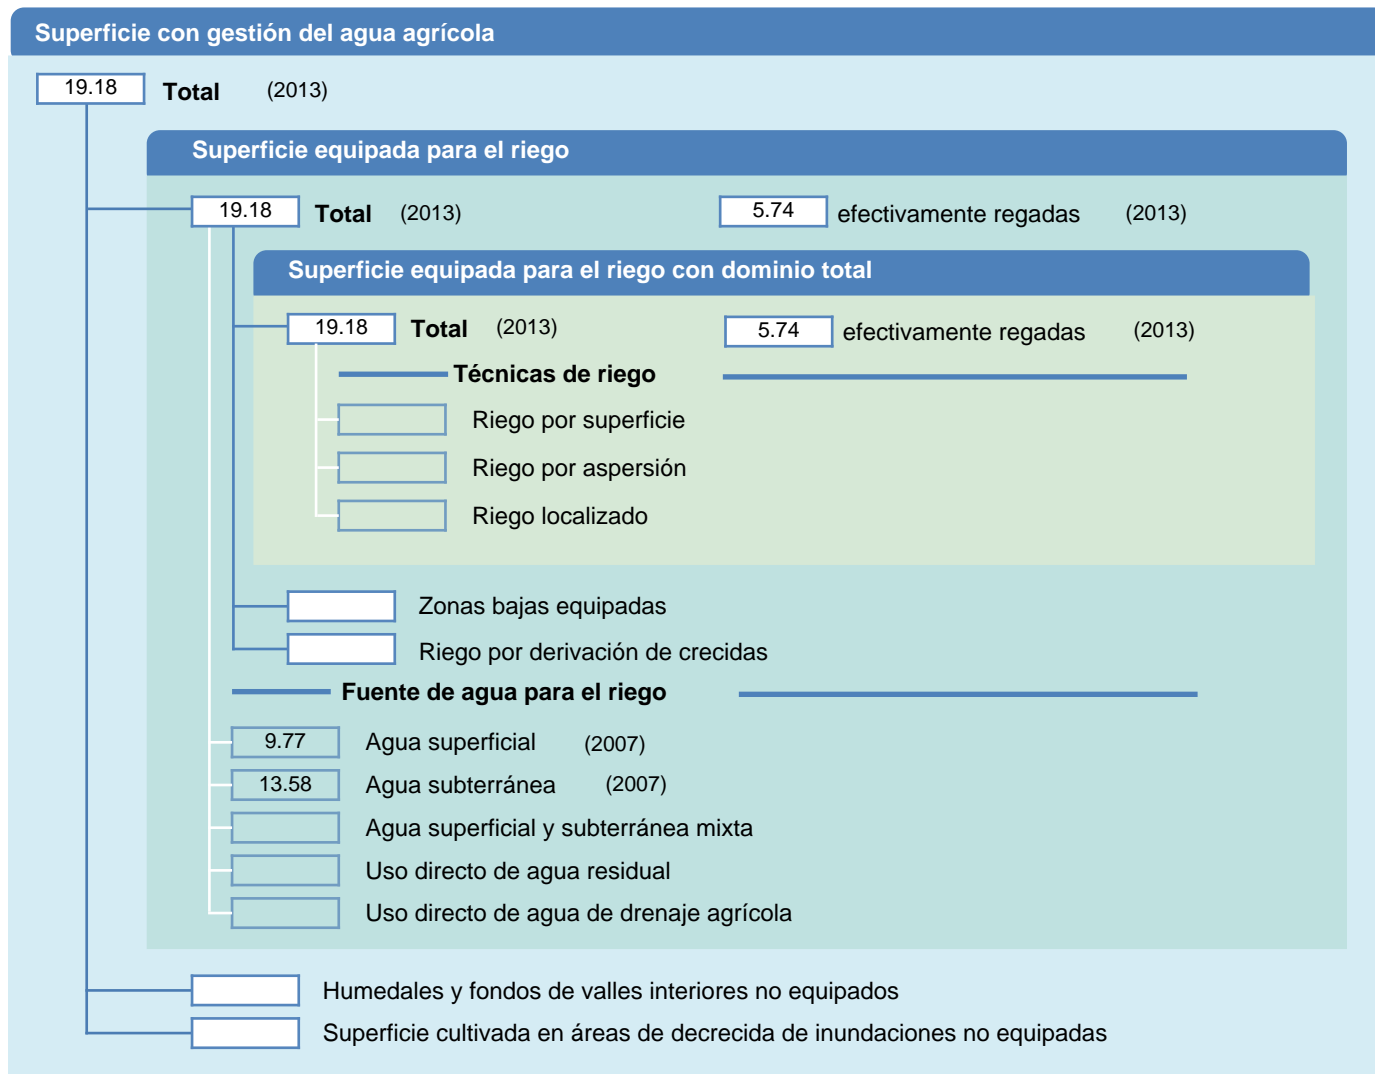

Hoja de superficies de riego

Bélgica

SUPERFICIES FÍSICAS (MILES DE HECTÁREAS)

SUPERFICIES COSECHADAS (MILES DE HECTÁREAS)