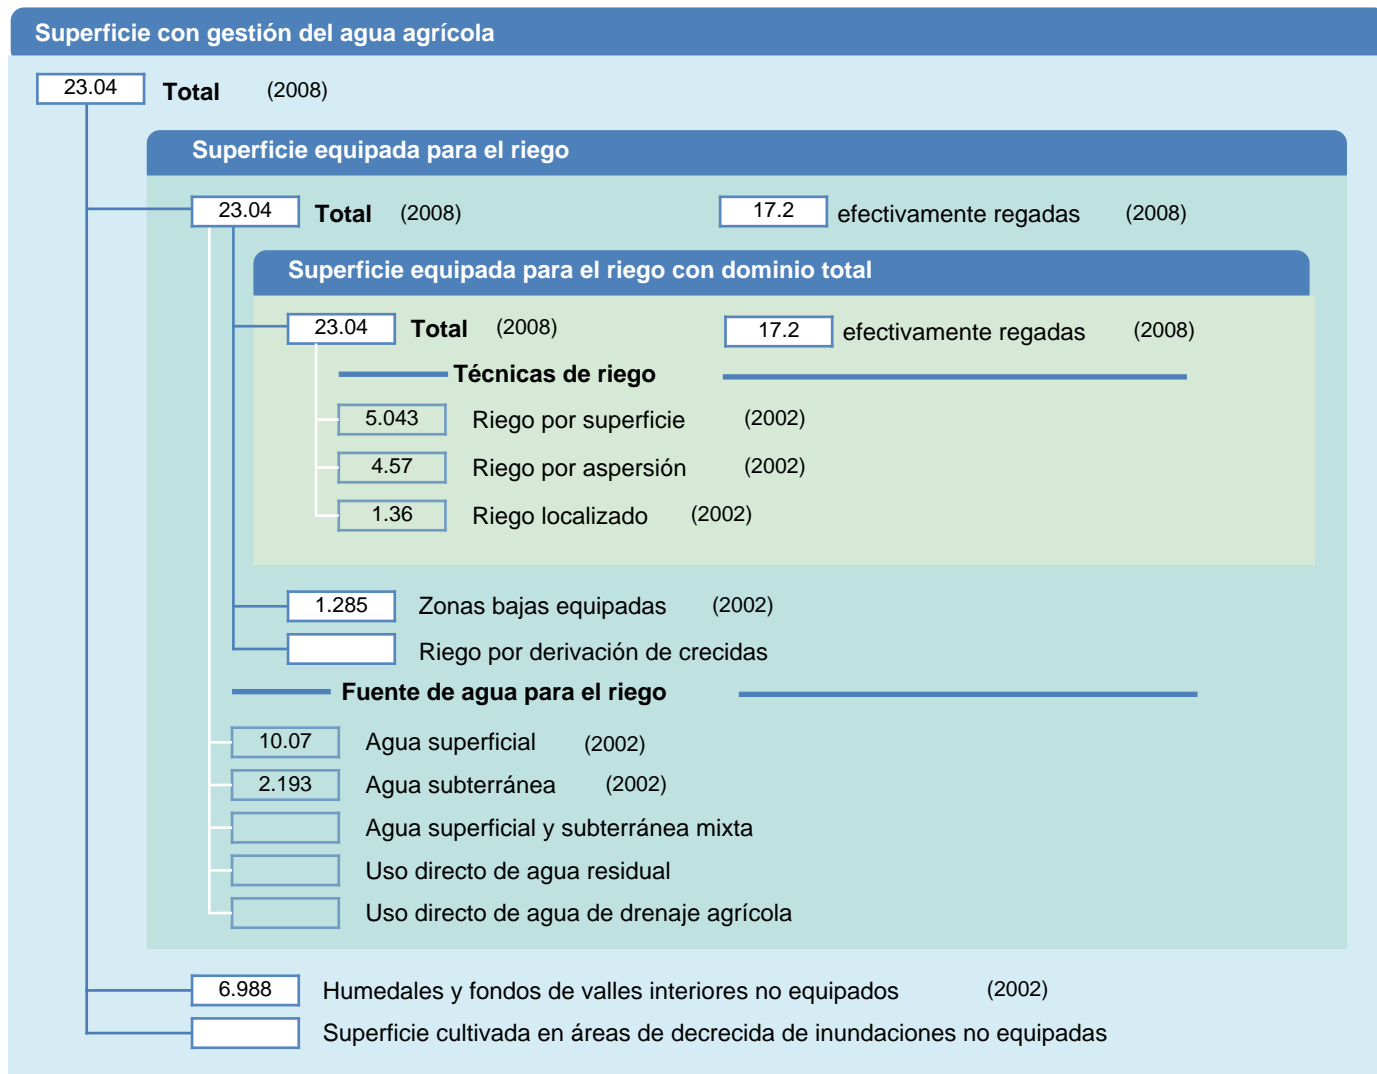

## Hoja de superficies de riego

Benin

### SUPERFICIES FÍSICAS (MILES DE HECTÁREAS)

### SUPERFICIES COSECHADAS (MILES DE HECTÁREAS)