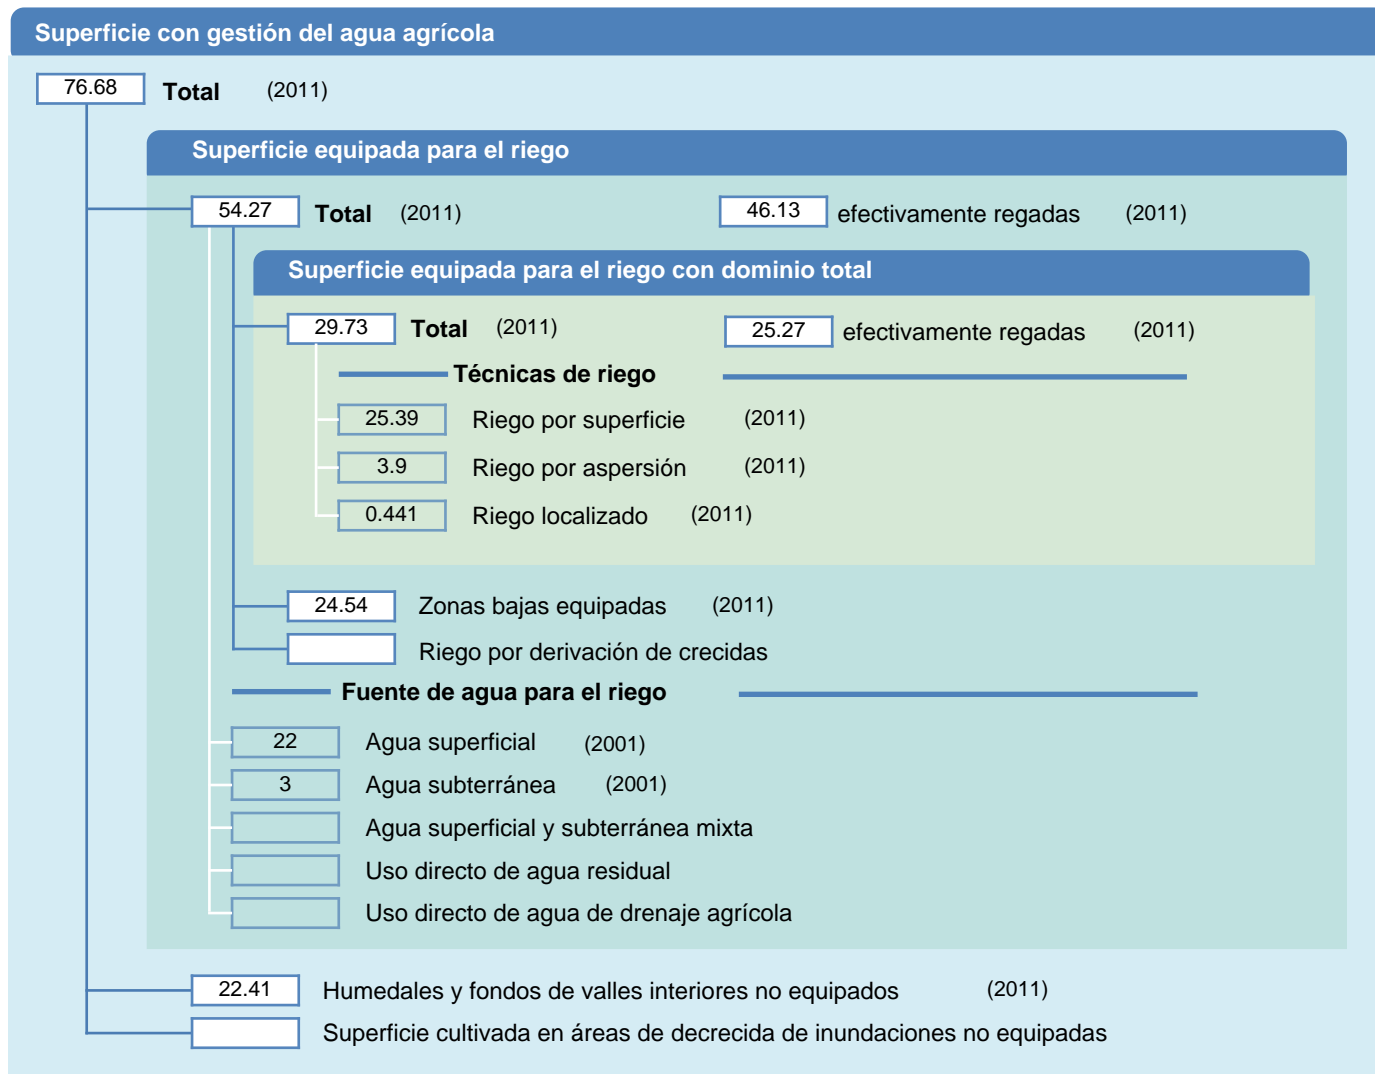

Hoja de superficies de riego

Burkina Faso

SUPERFICIES FÍSICAS (MILES DE HECTÁREAS)

SUPERFICIES COSECHADAS (MILES DE HECTÁREAS)