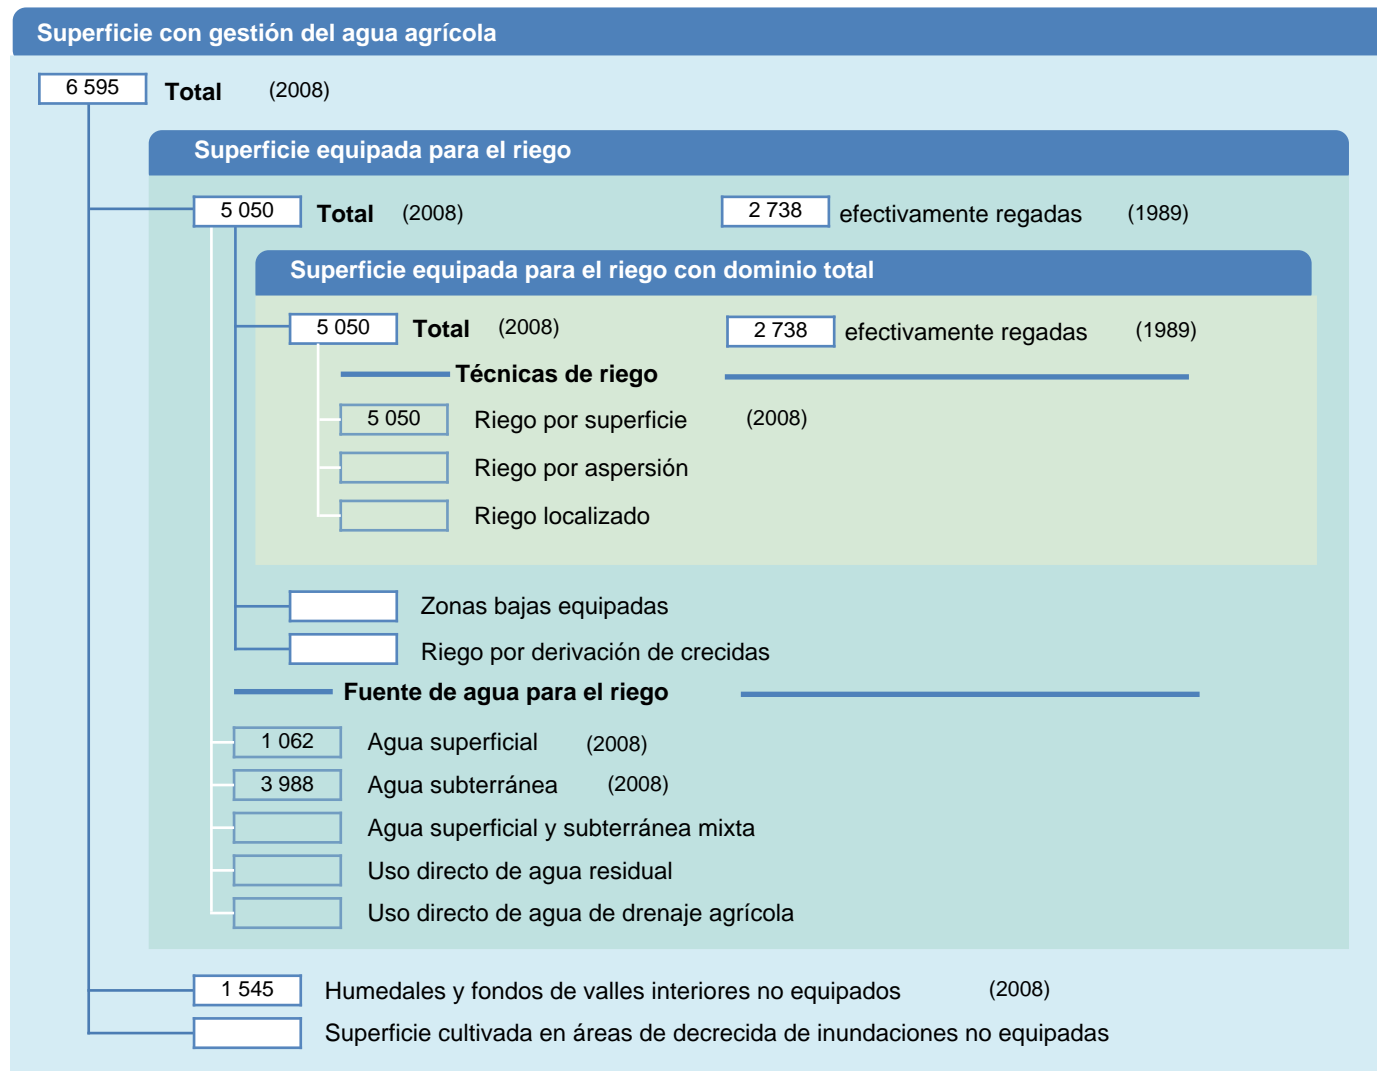

Hoja de superficies de riego

Bangladesh

SUPERFICIES FÍSICAS (MILES DE HECTÁREAS)

SUPERFICIES COSECHADAS (MILES DE HECTÁREAS)