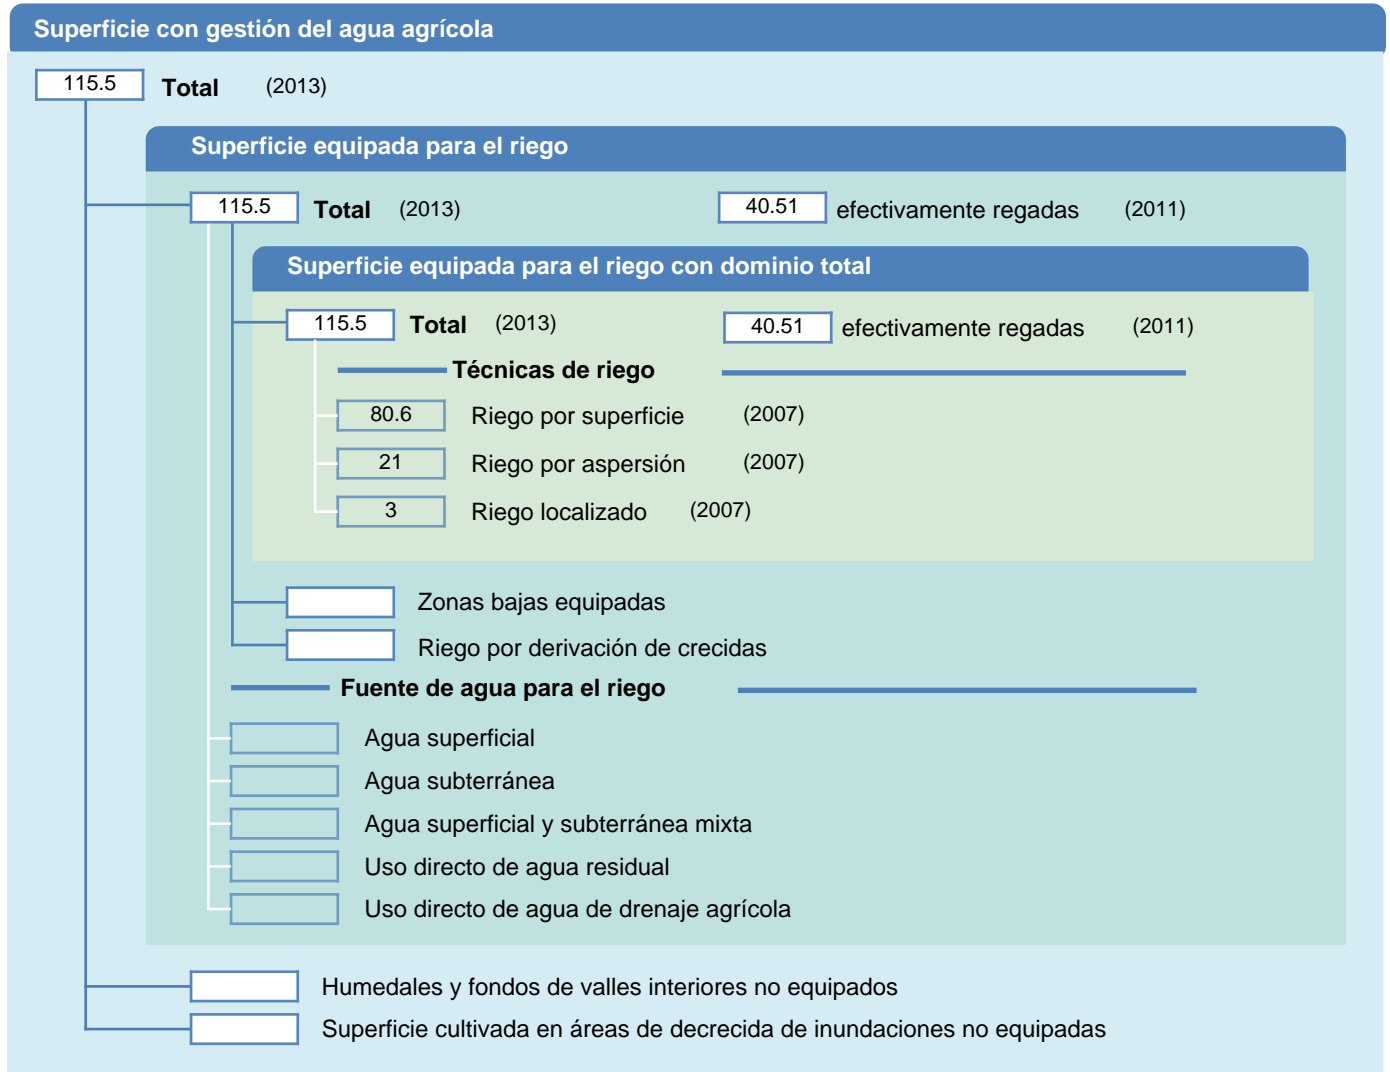

Hoja de superficies de riego

Bulgaria

SUPERFICIES FÍSICAS (MILES DE HECTÁREAS)

SUPERFICIES COSECHADAS (MILES DE HECTÁREAS)