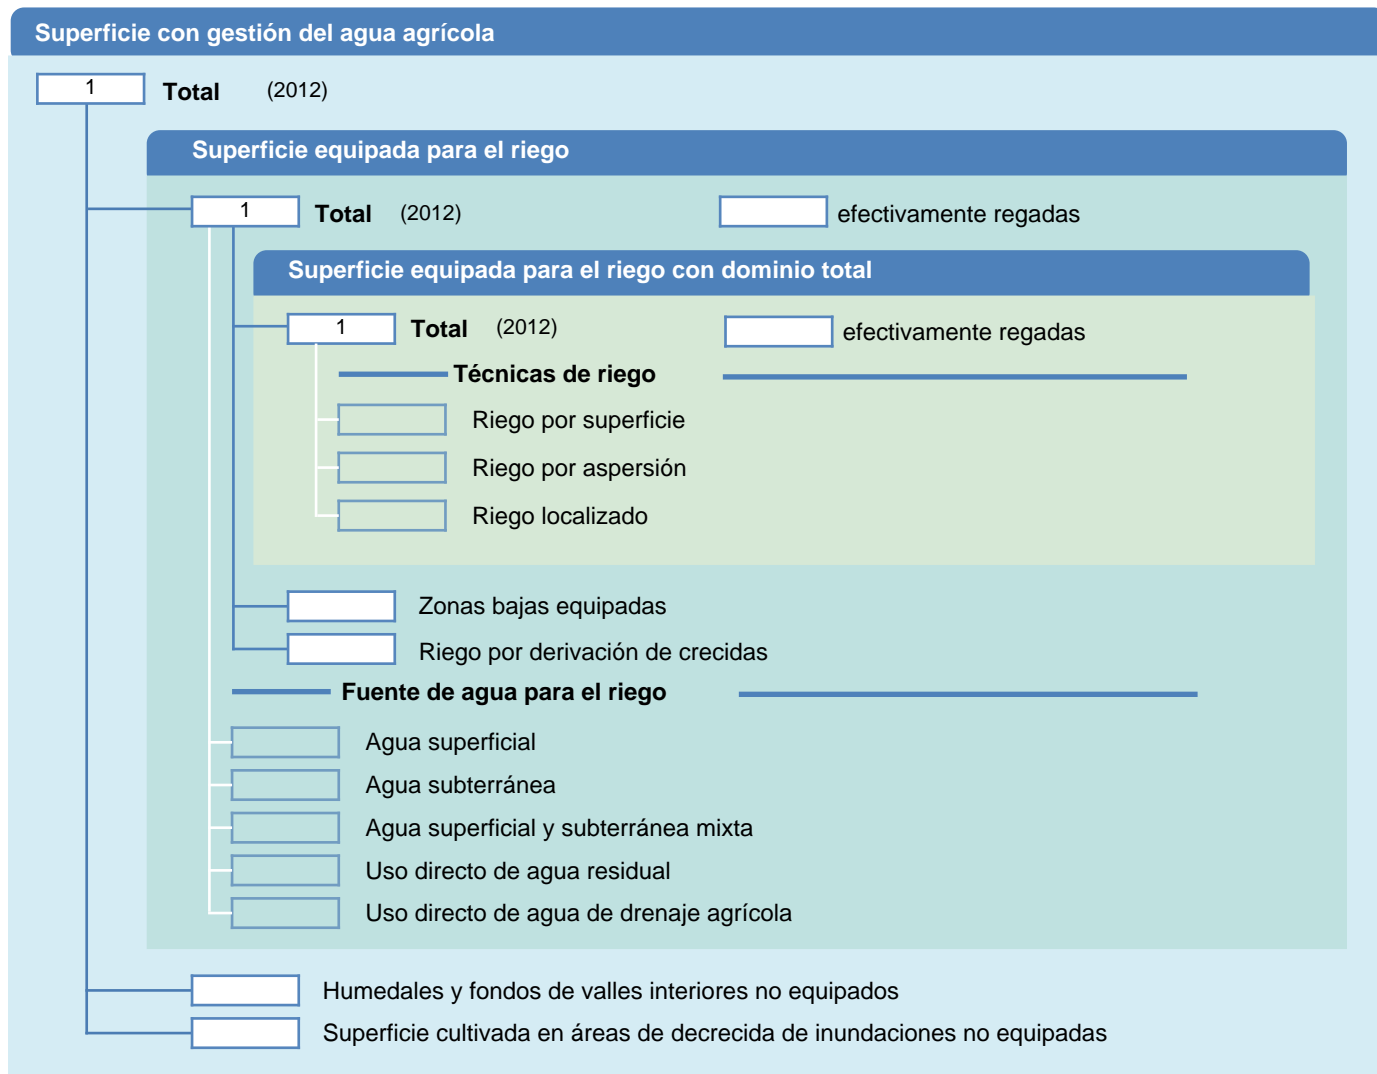

Hoja de superficies de riego

Bahamas

SUPERFICIES FÍSICAS (MILES DE HECTÁREAS)

SUPERFICIES COSECHADAS (MILES DE HECTÁREAS)