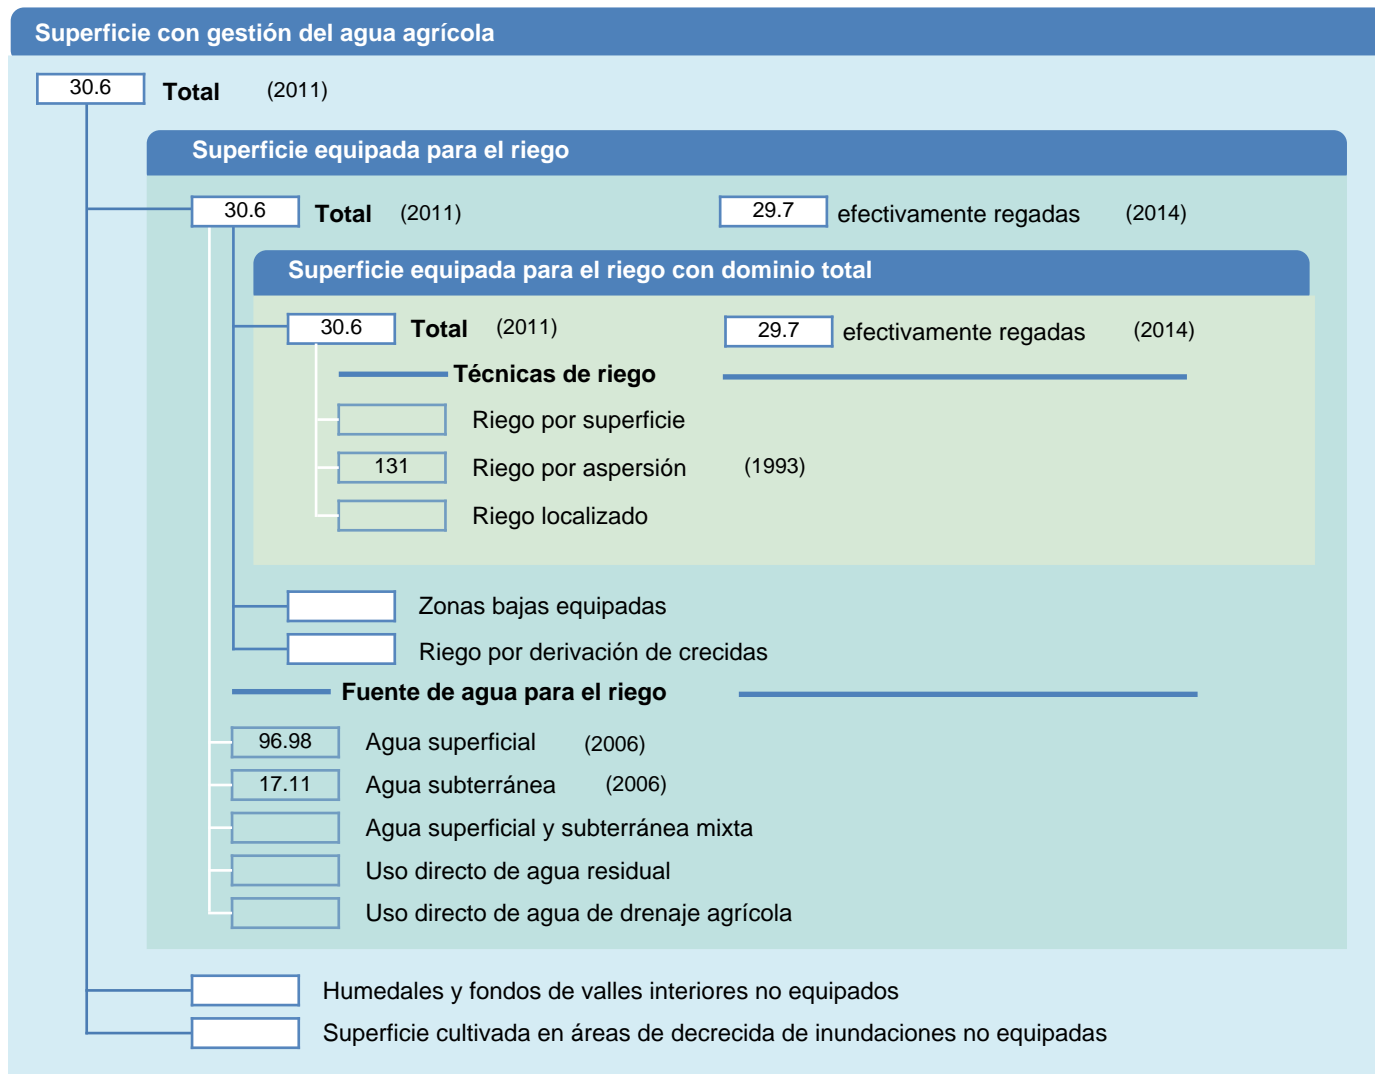

## Hoja de superficies de riego

Belarús

### SUPERFICIES FÍSICAS (MILES DE HECTÁREAS)

### SUPERFICIES COSECHADAS (MILES DE HECTÁREAS)