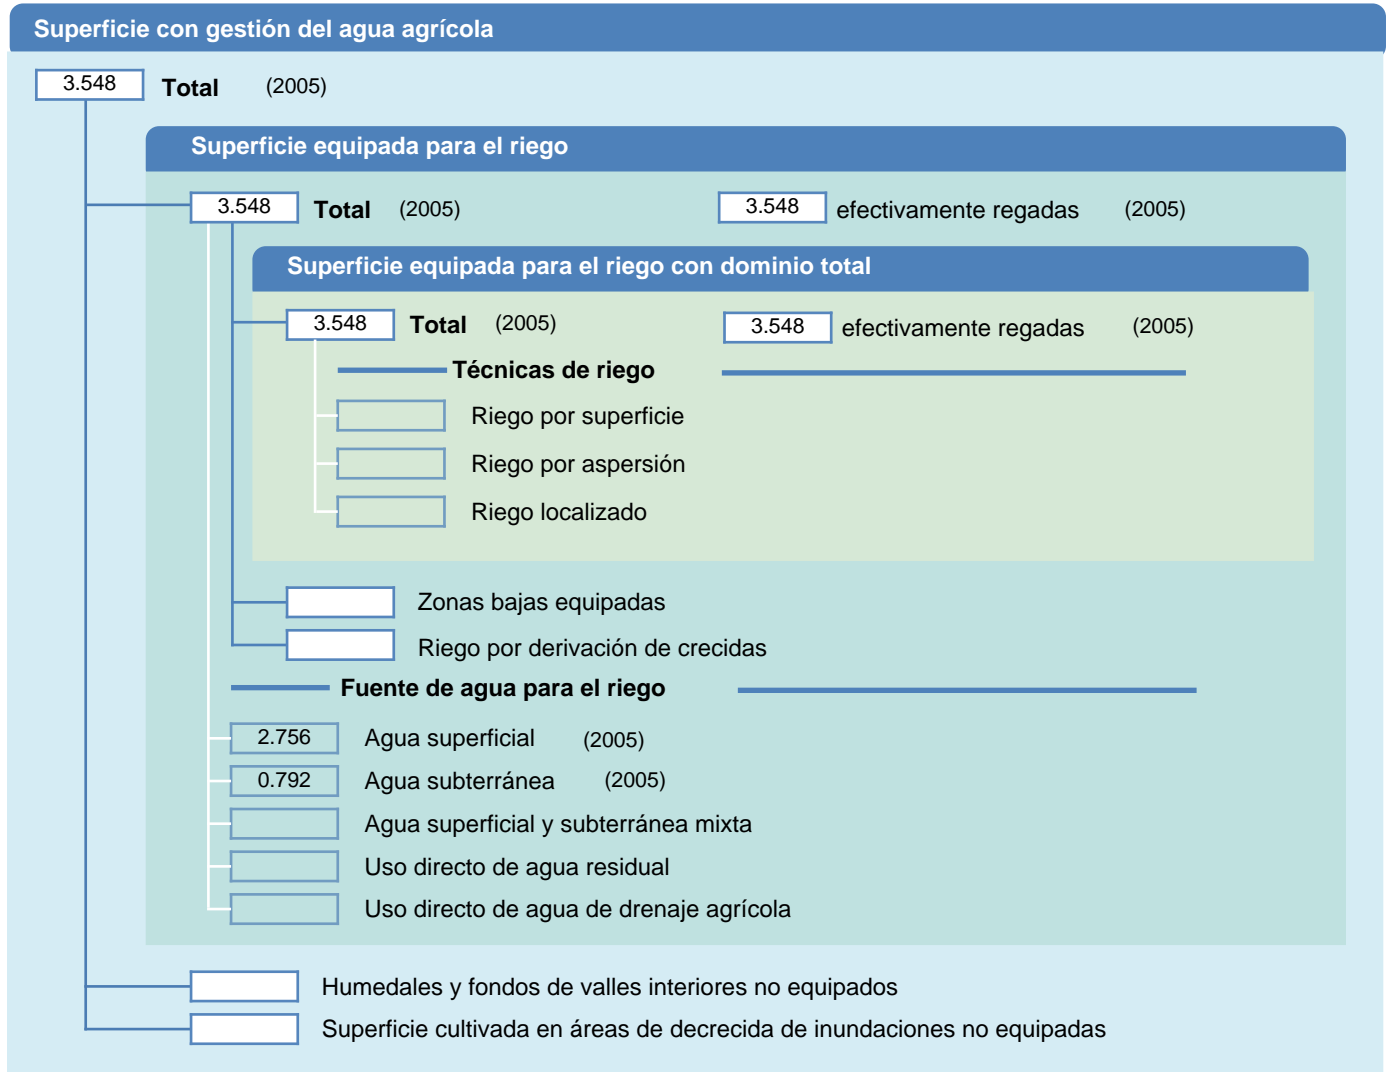

## Hoja de superficies de riego

Belice

### SUPERFICIES FÍSICAS (MILES DE HECTÁREAS)

### SUPERFICIES COSECHADAS (MILES DE HECTÁREAS)