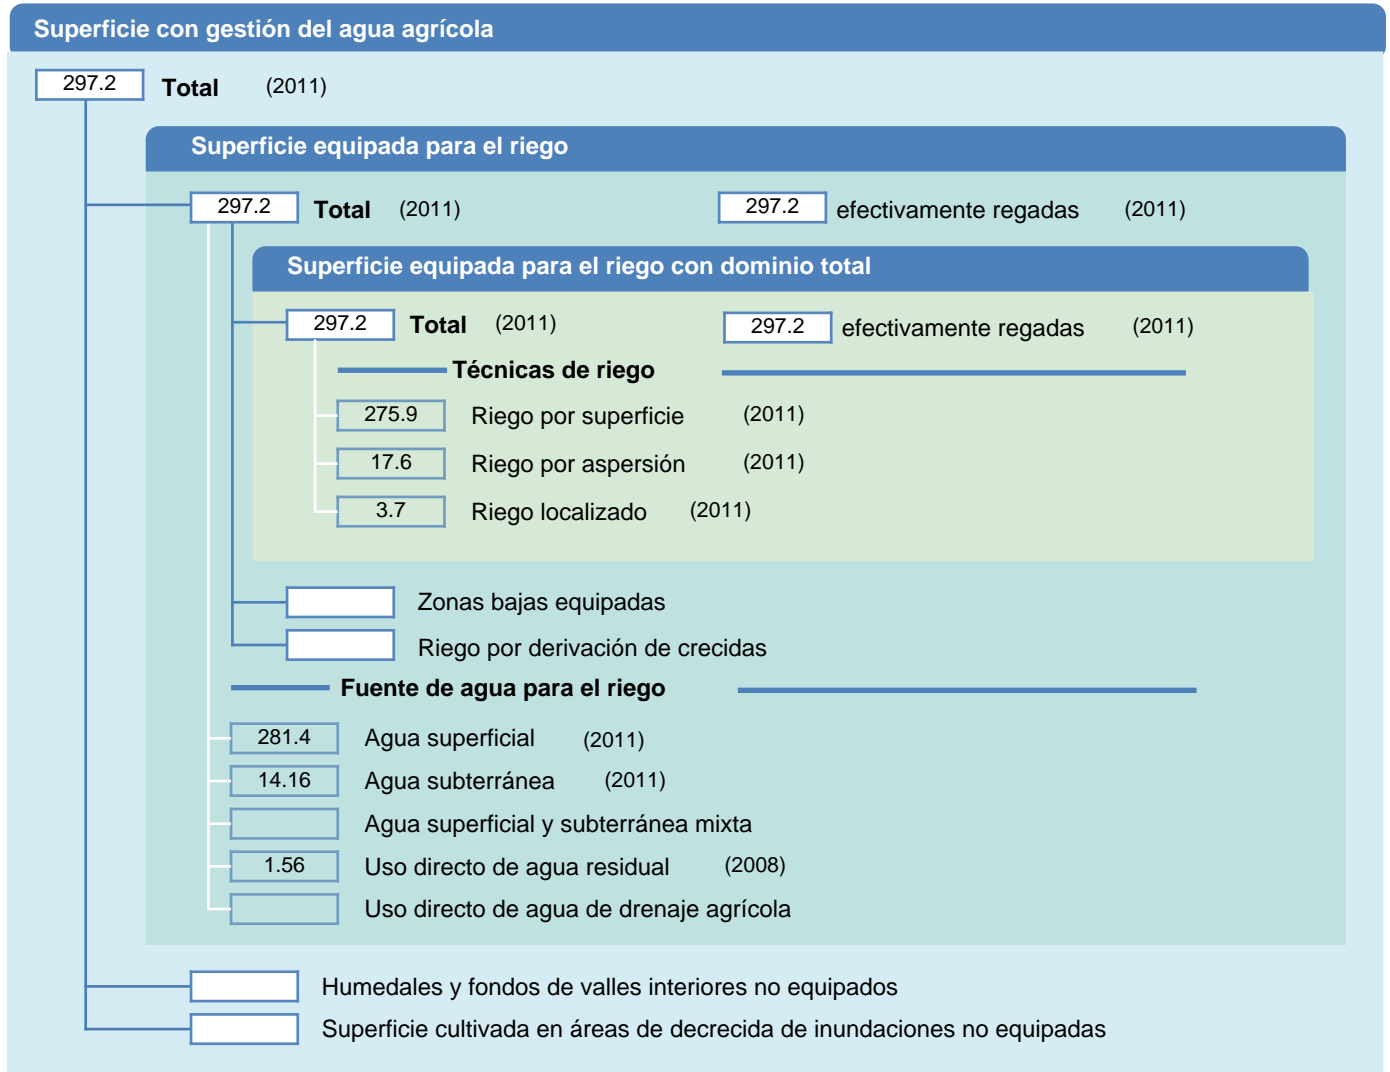

Hoja de superficies de riego

Bolivia (Estado Plurinacional de)

SUPERFICIES FÍSICAS (MILES DE HECTÁREAS)

SUPERFICIES COSECHADAS (MILES DE HECTÁREAS)