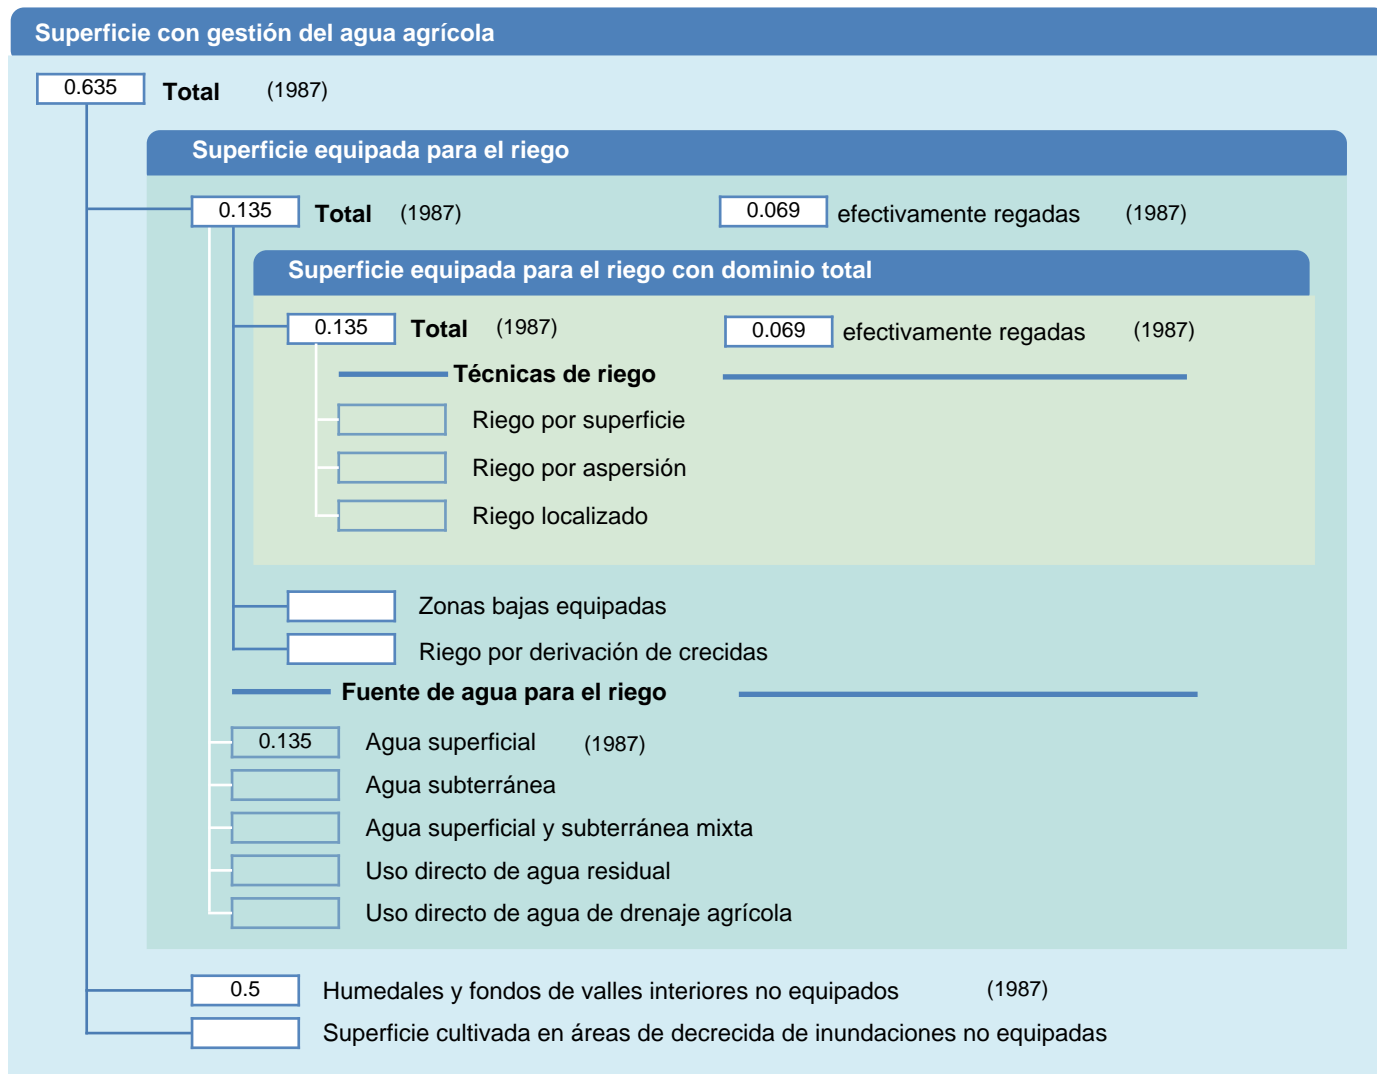

## Hoja de superficies de riego

## República Centroafricana

### SUPERFICIES FÍSICAS (MILES DE HECTÁREAS)

### SUPERFICIES COSECHADAS (MILES DE HECTÁREAS)