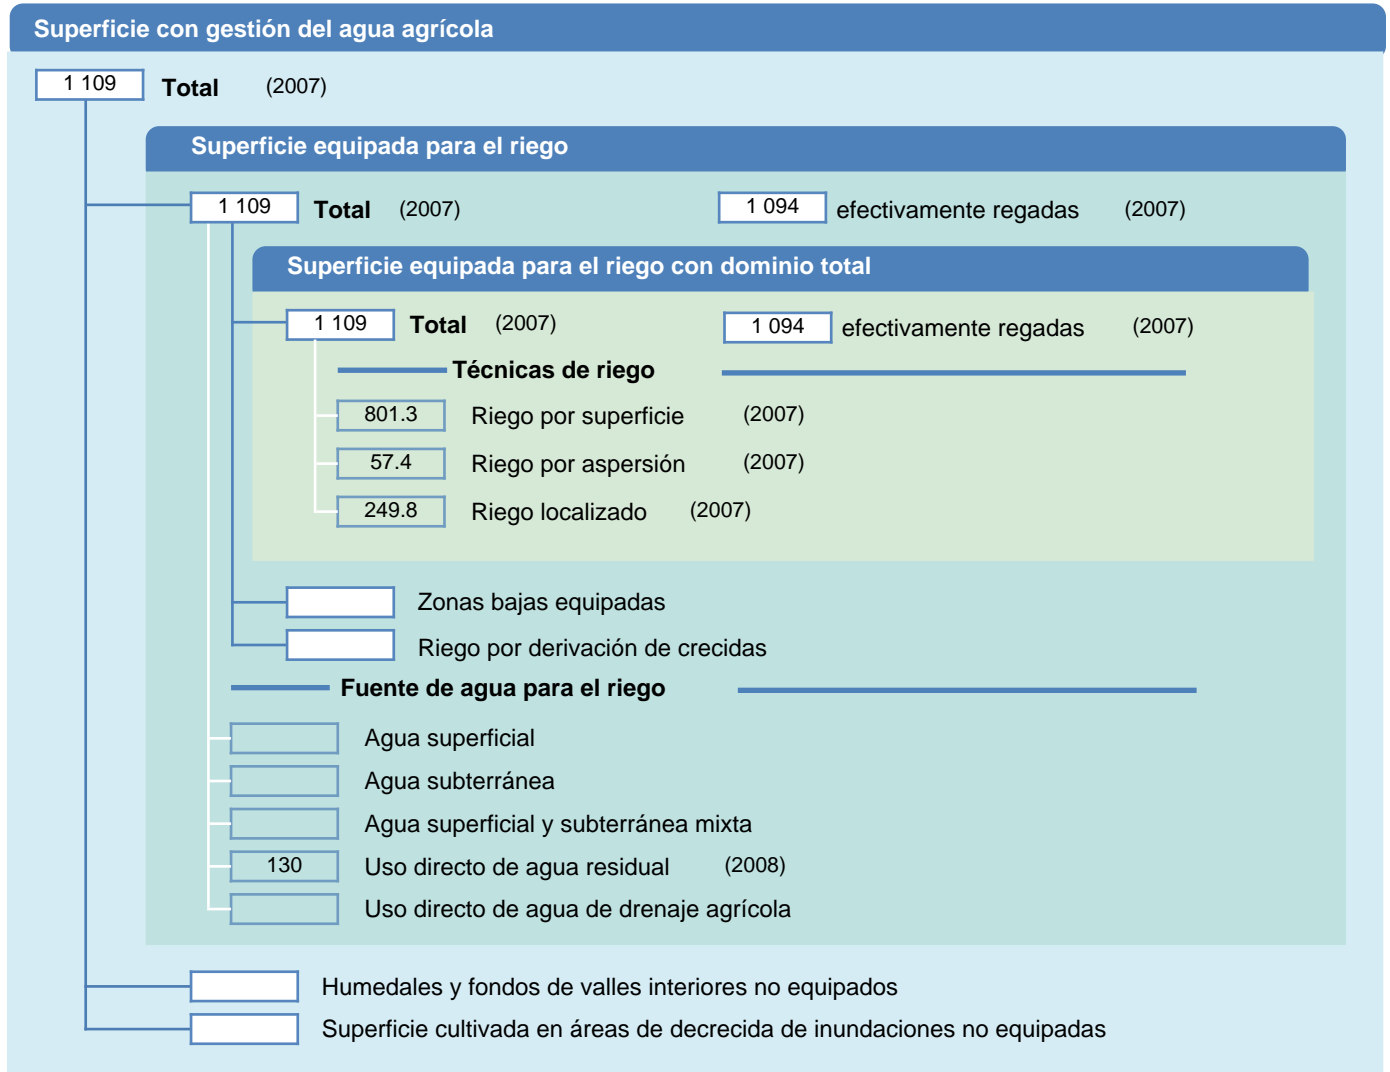

Hoja de superficies de riego

Chile

SUPERFICIES FÍSICAS (MILES DE HECTÁREAS)

SUPERFICIES COSECHADAS (MILES DE HECTÁREAS)