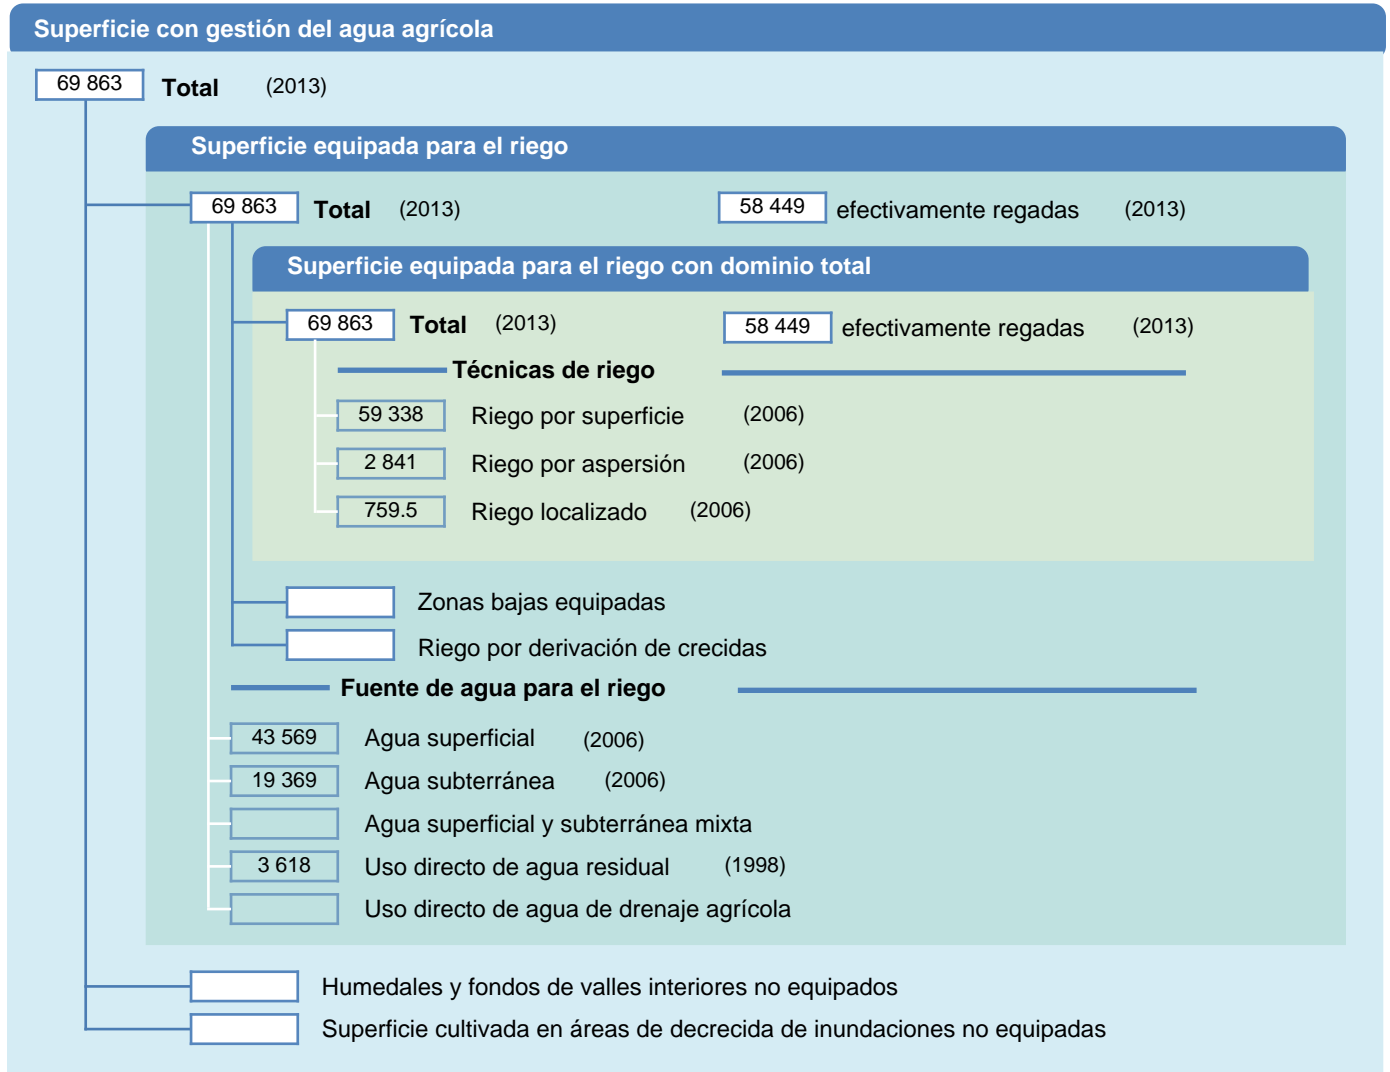

# Hoja de superficies de riego

China

## SUPERFICIES FÍSICAS (MILES DE HECTÁREAS)

## SUPERFICIES COSECHADAS (MILES DE HECTÁREAS)