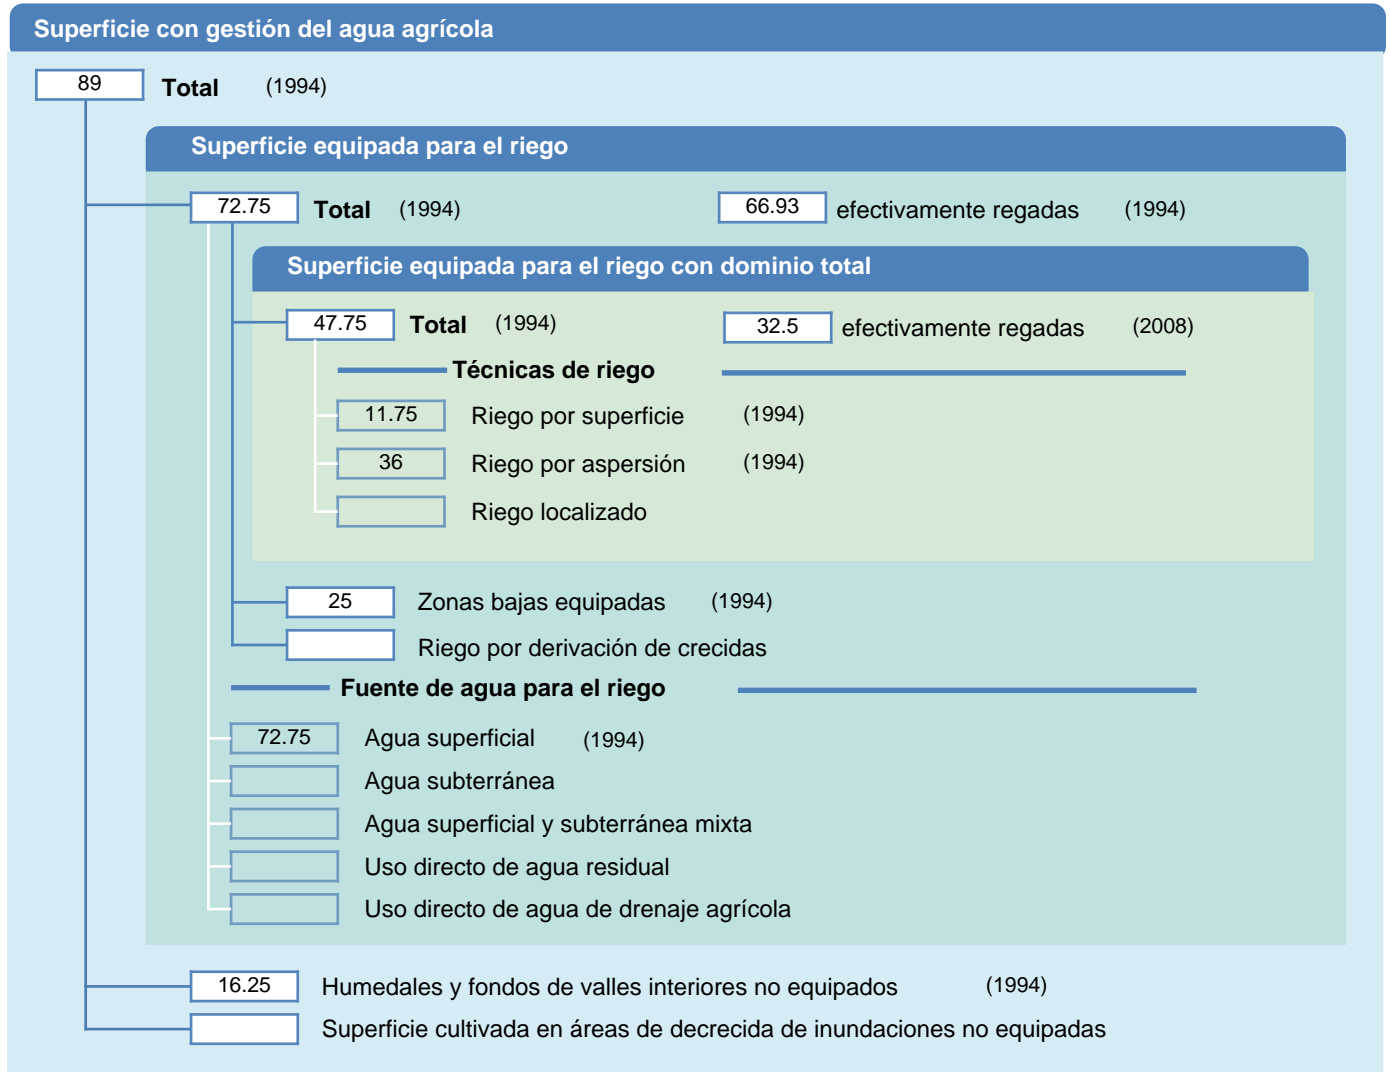

## Hoja de superficies de riego

Côte d'Ivoire

### SUPERFICIES FÍSICAS (MILES DE HECTÁREAS)

### SUPERFICIES COSECHADAS (MILES DE HECTÁREAS)