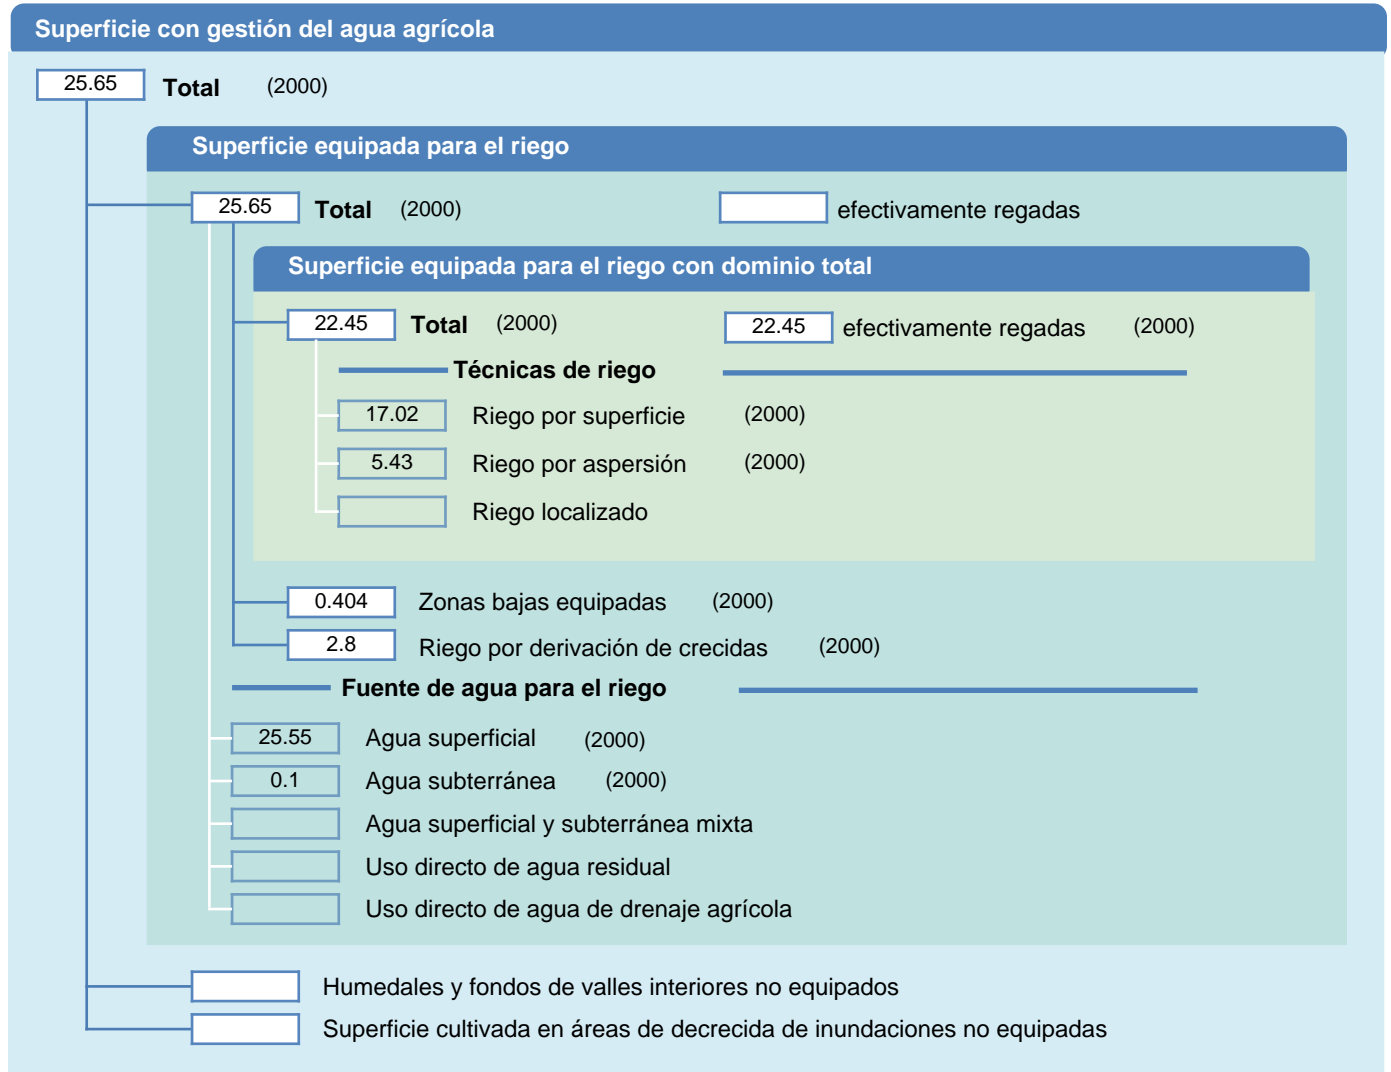

Hoja de superficies de riego

Camerún

SUPERFICIES FÍSICAS (MILES DE HECTÁREAS)

SUPERFICIES COSECHADAS (MILES DE HECTÁREAS)