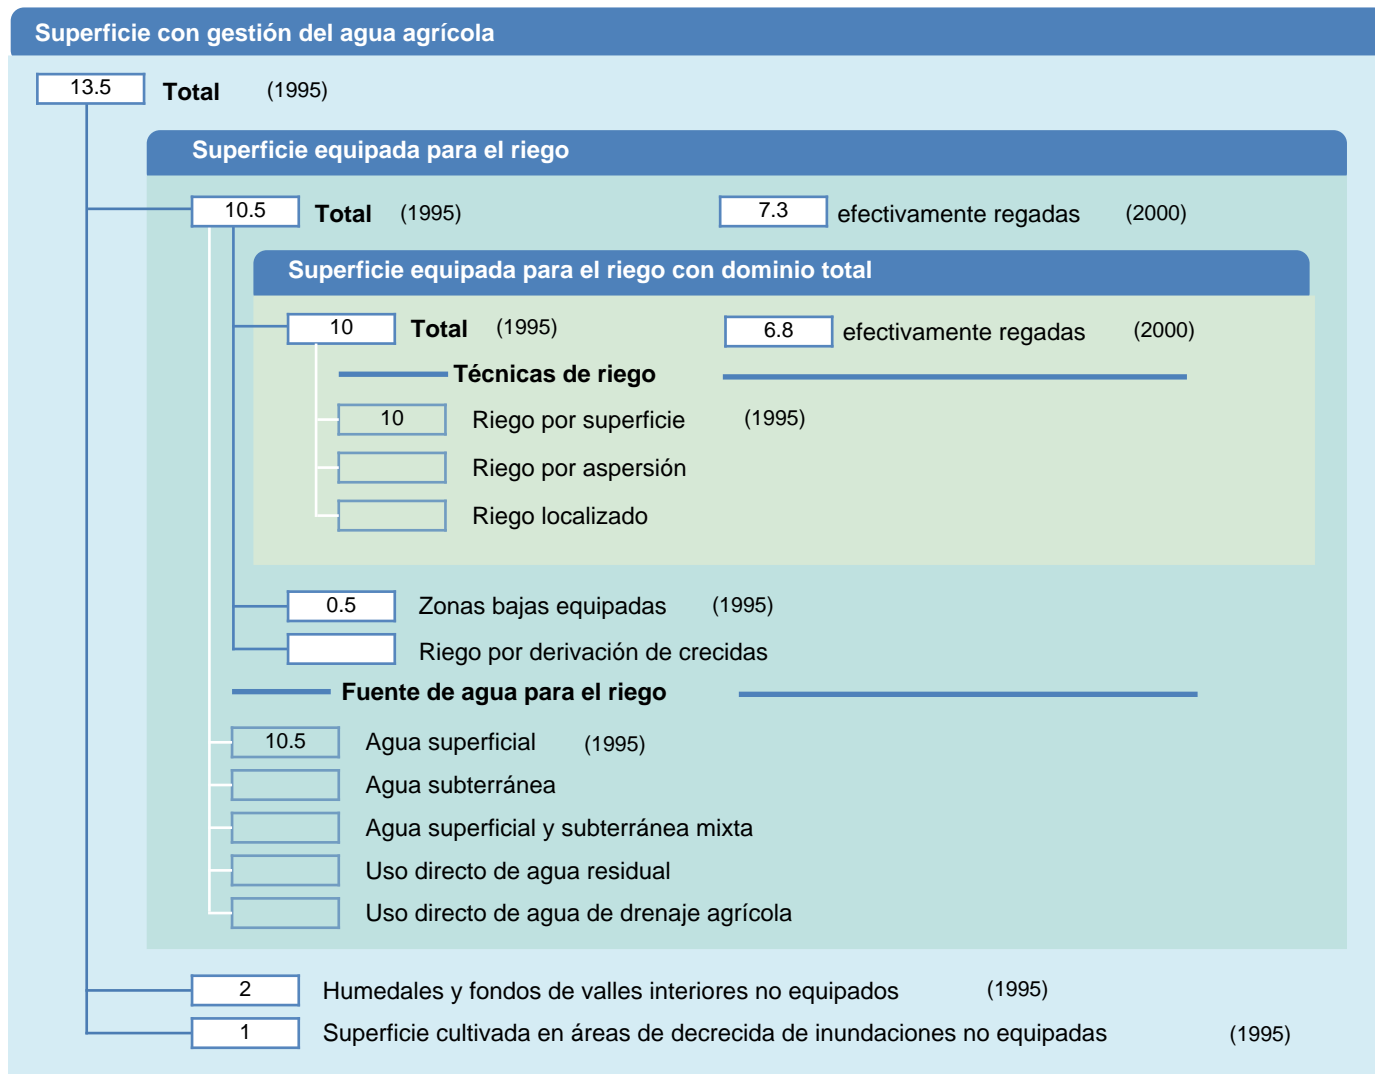

## Hoja de superficies de riego

## República Democrática del Congo

### SUPERFICIES FÍSICAS (MILES DE HECTÁREAS)

### SUPERFICIES COSECHADAS (MILES DE HECTÁREAS)