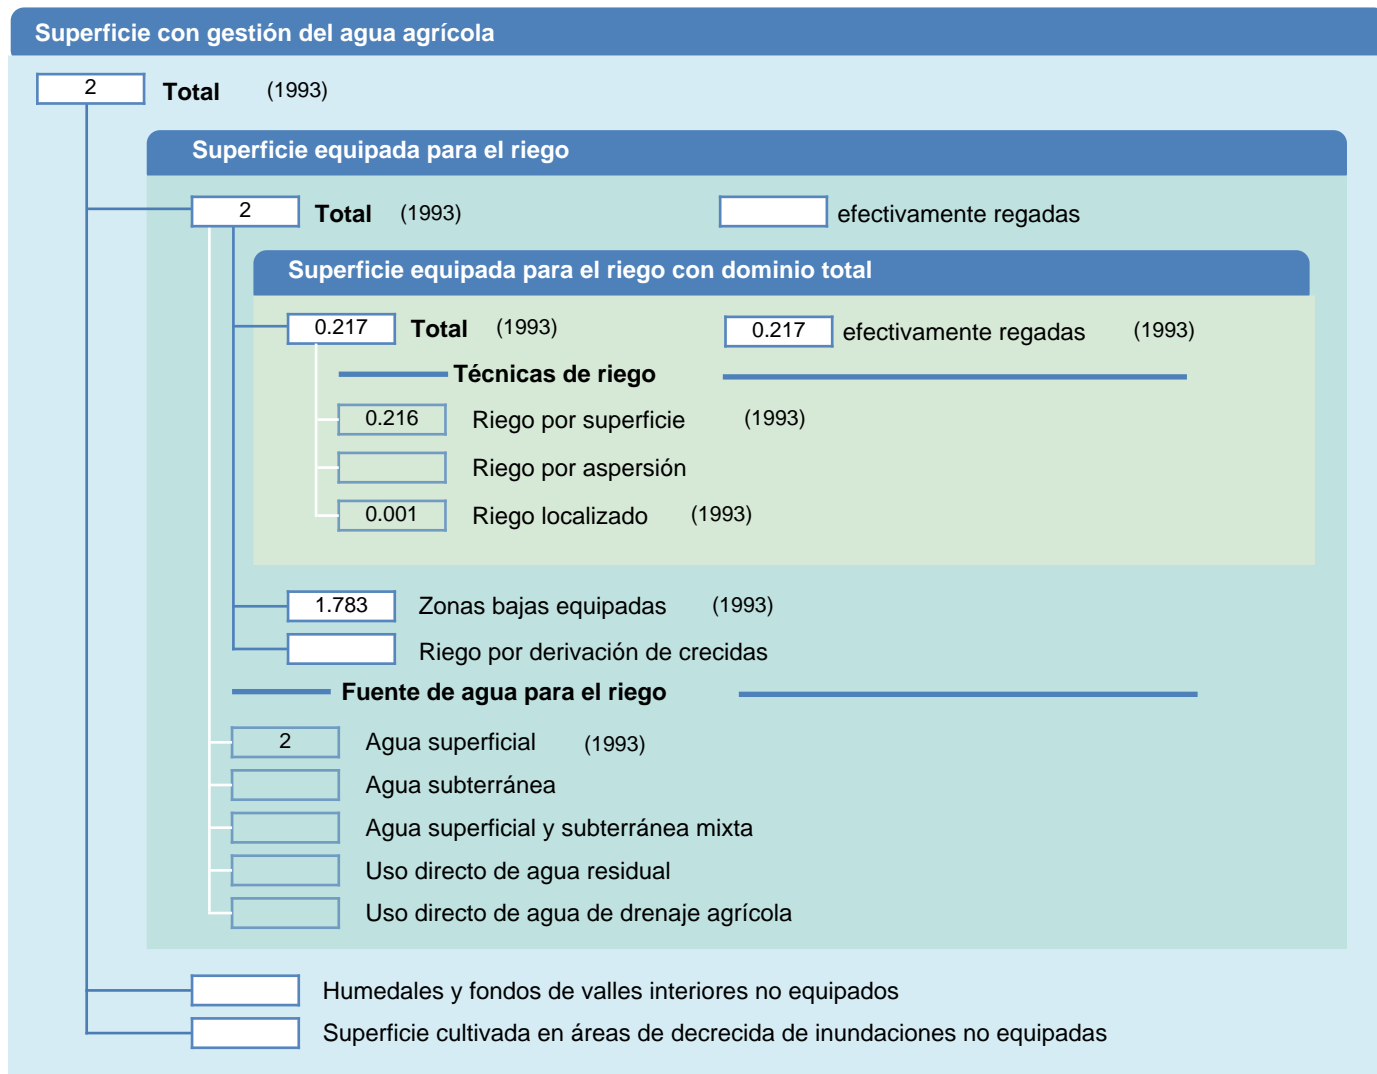

## Hoja de superficies de riego

Congo

### SUPERFICIES FÍSICAS (MILES DE HECTÁREAS)

### SUPERFICIES COSECHADAS (MILES DE HECTÁREAS)