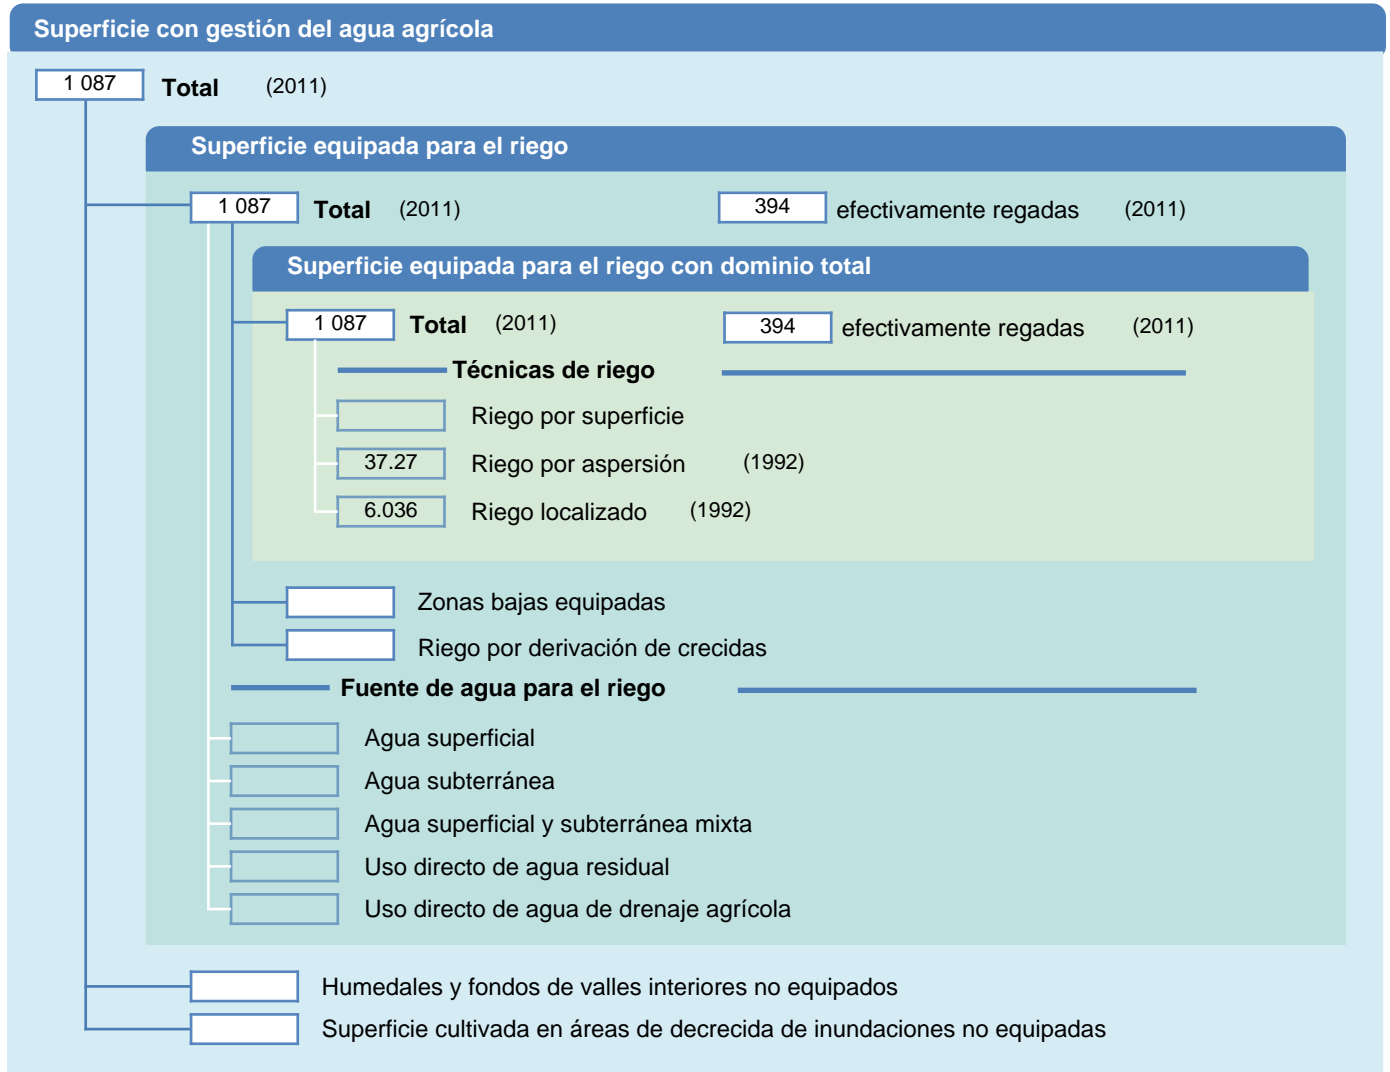

Hoja de superficies de riego

Colombia

SUPERFICIES FÍSICAS (MILES DE HECTÁREAS)

SUPERFICIES COSECHADAS (MILES DE HECTÁREAS)