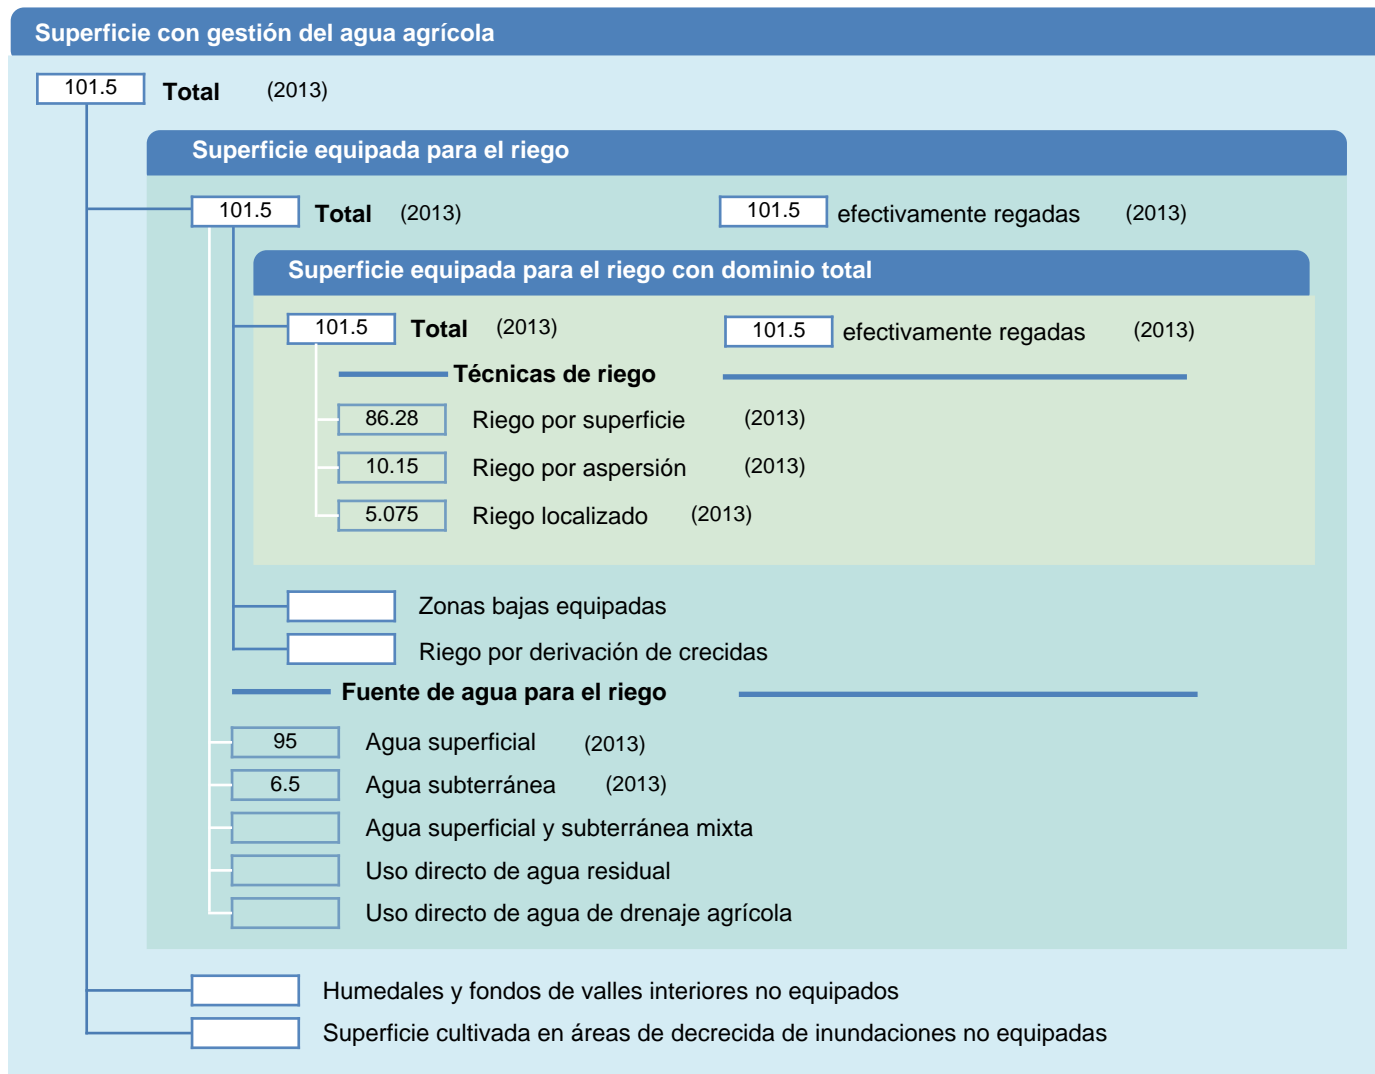

Hoja de superficies de riego

Costa Rica

SUPERFICIES FÍSICAS (MILES DE HECTÁREAS)

SUPERFICIES COSECHADAS (MILES DE HECTÁREAS)