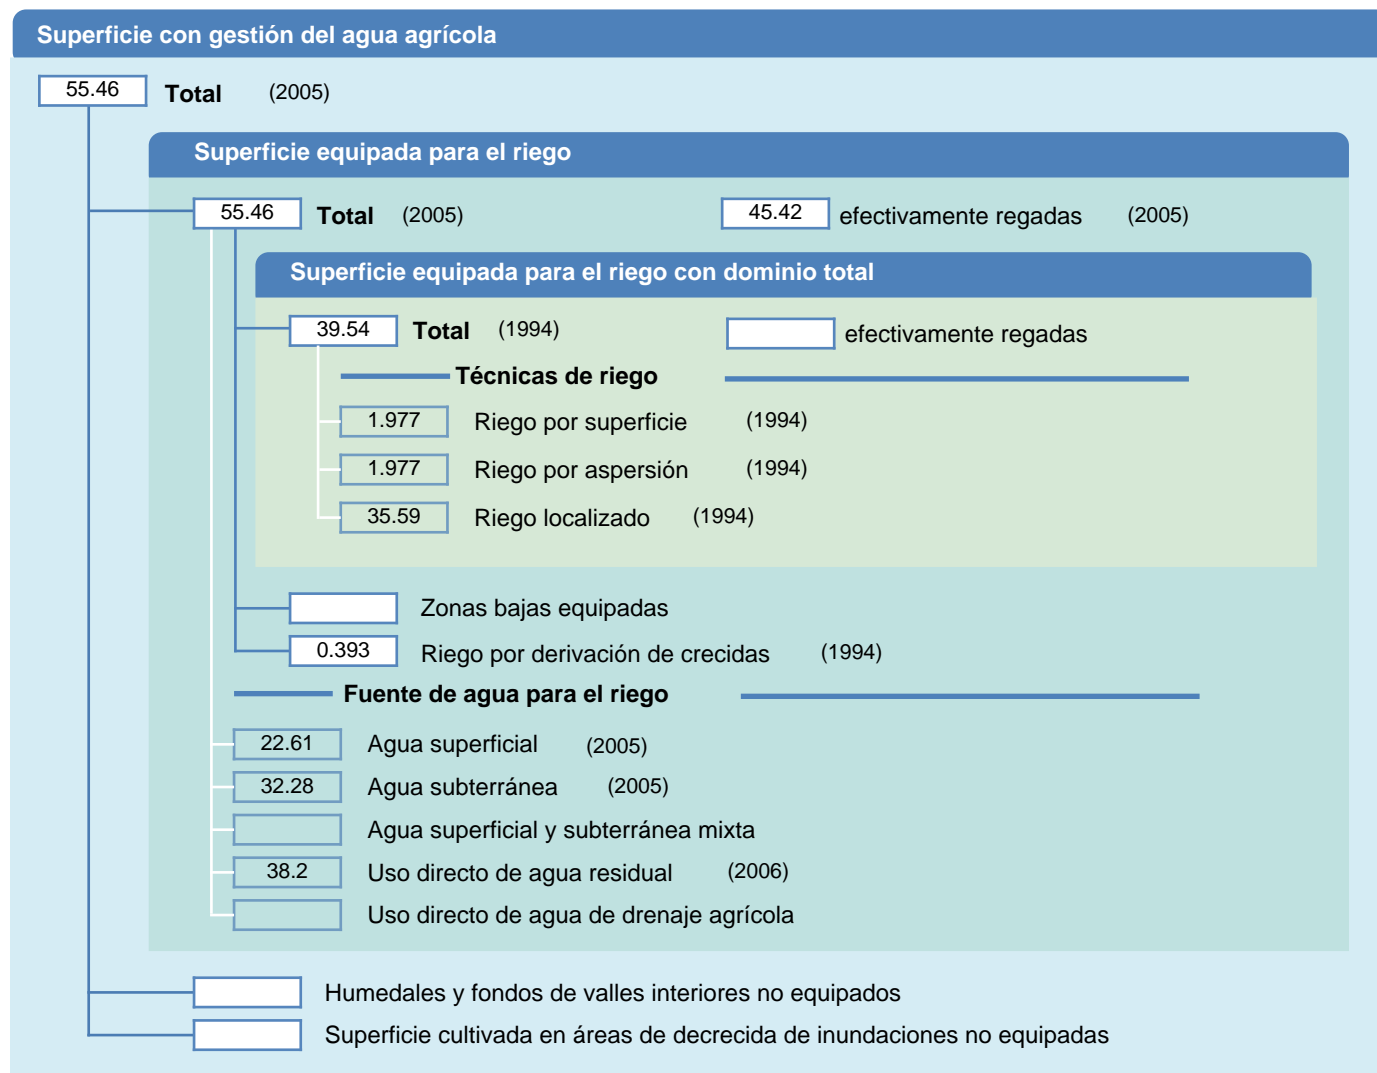

## Hoja de superficies de riego

Chipre

### SUPERFICIES FÍSICAS (MILES DE HECTÁREAS)

### SUPERFICIES COSECHADAS (MILES DE HECTÁREAS)