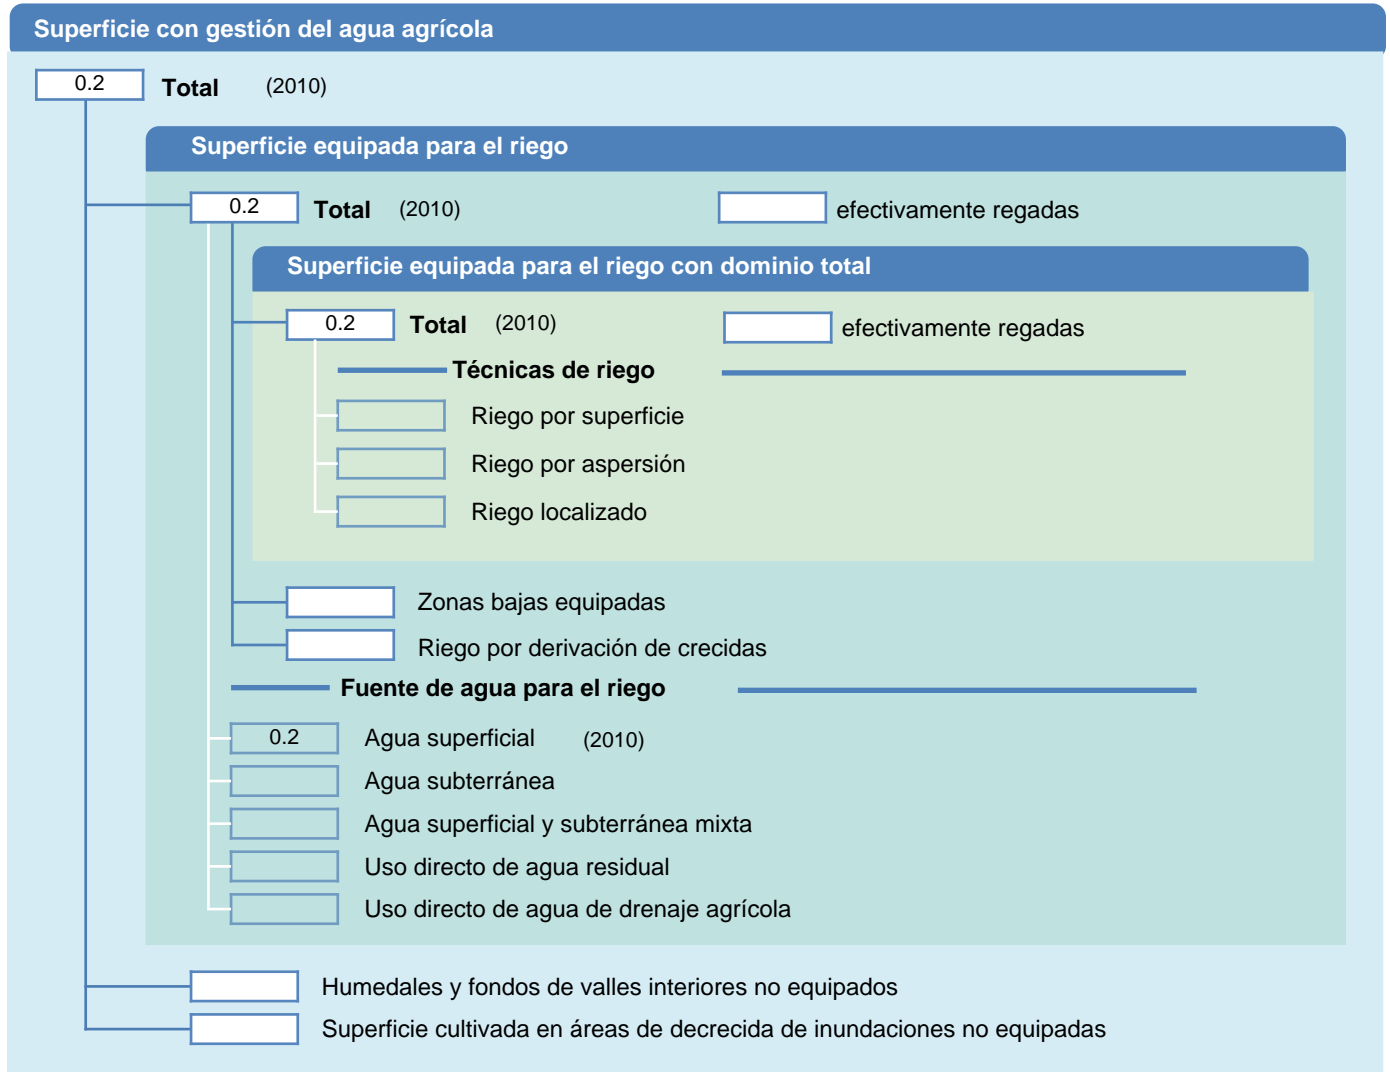

Hoja de superficies de riego

Dominica

SUPERFICIES FÍSICAS (MILES DE HECTÁREAS)

SUPERFICIES COSECHADAS (MILES DE HECTÁREAS)