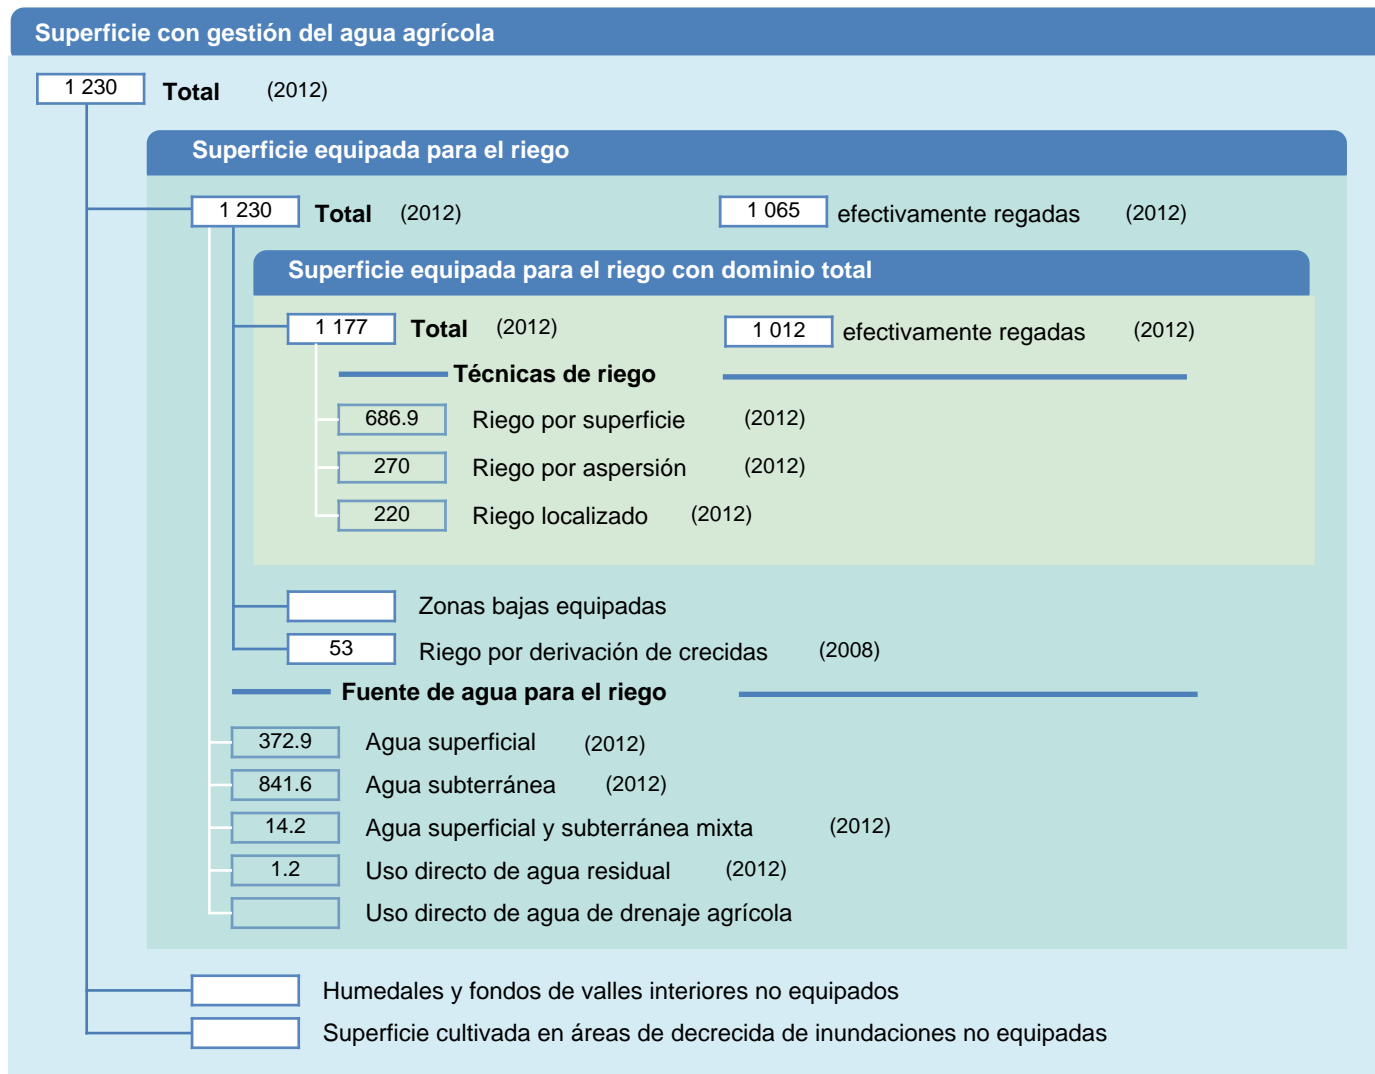

Hoja de superficies de riego

Argelia

SUPERFICIES FÍSICAS (MILES DE HECTÁREAS)

SUPERFICIES COSECHADAS (MILES DE HECTÁREAS)