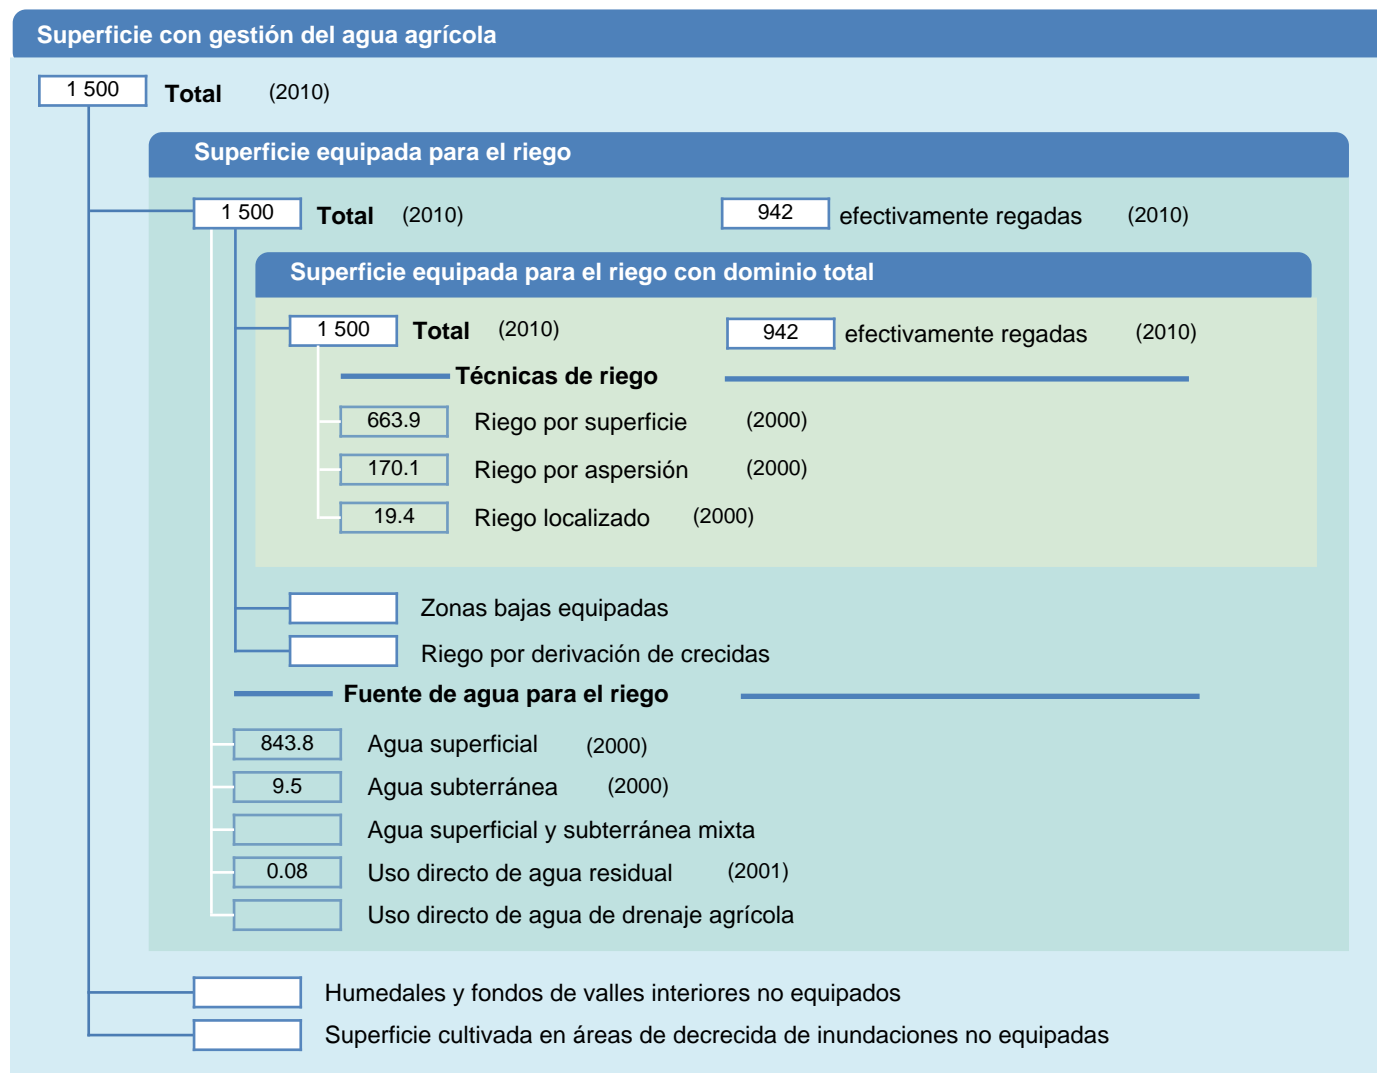

Hoja de superficies de riego

Ecuador

SUPERFICIES FÍSICAS (MILES DE HECTÁREAS)

SUPERFICIES COSECHADAS (MILES DE HECTÁREAS)