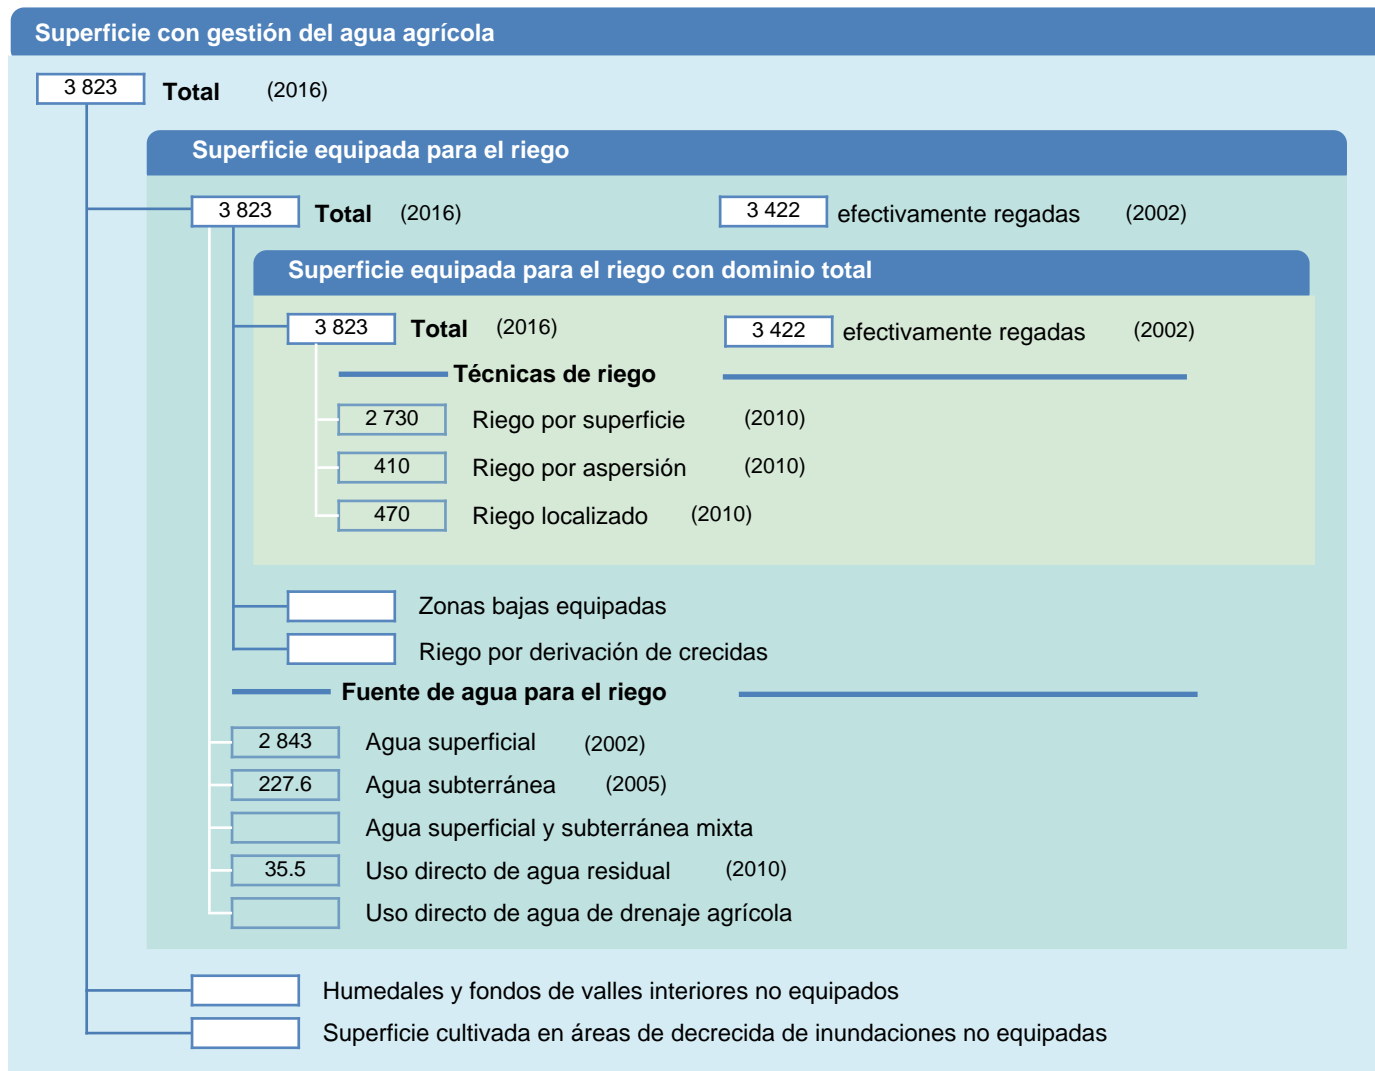

Hoja de superficies de riego

Egipto

SUPERFICIES FÍSICAS (MILES DE HECTÁREAS)

SUPERFICIES COSECHADAS (MILES DE HECTÁREAS)