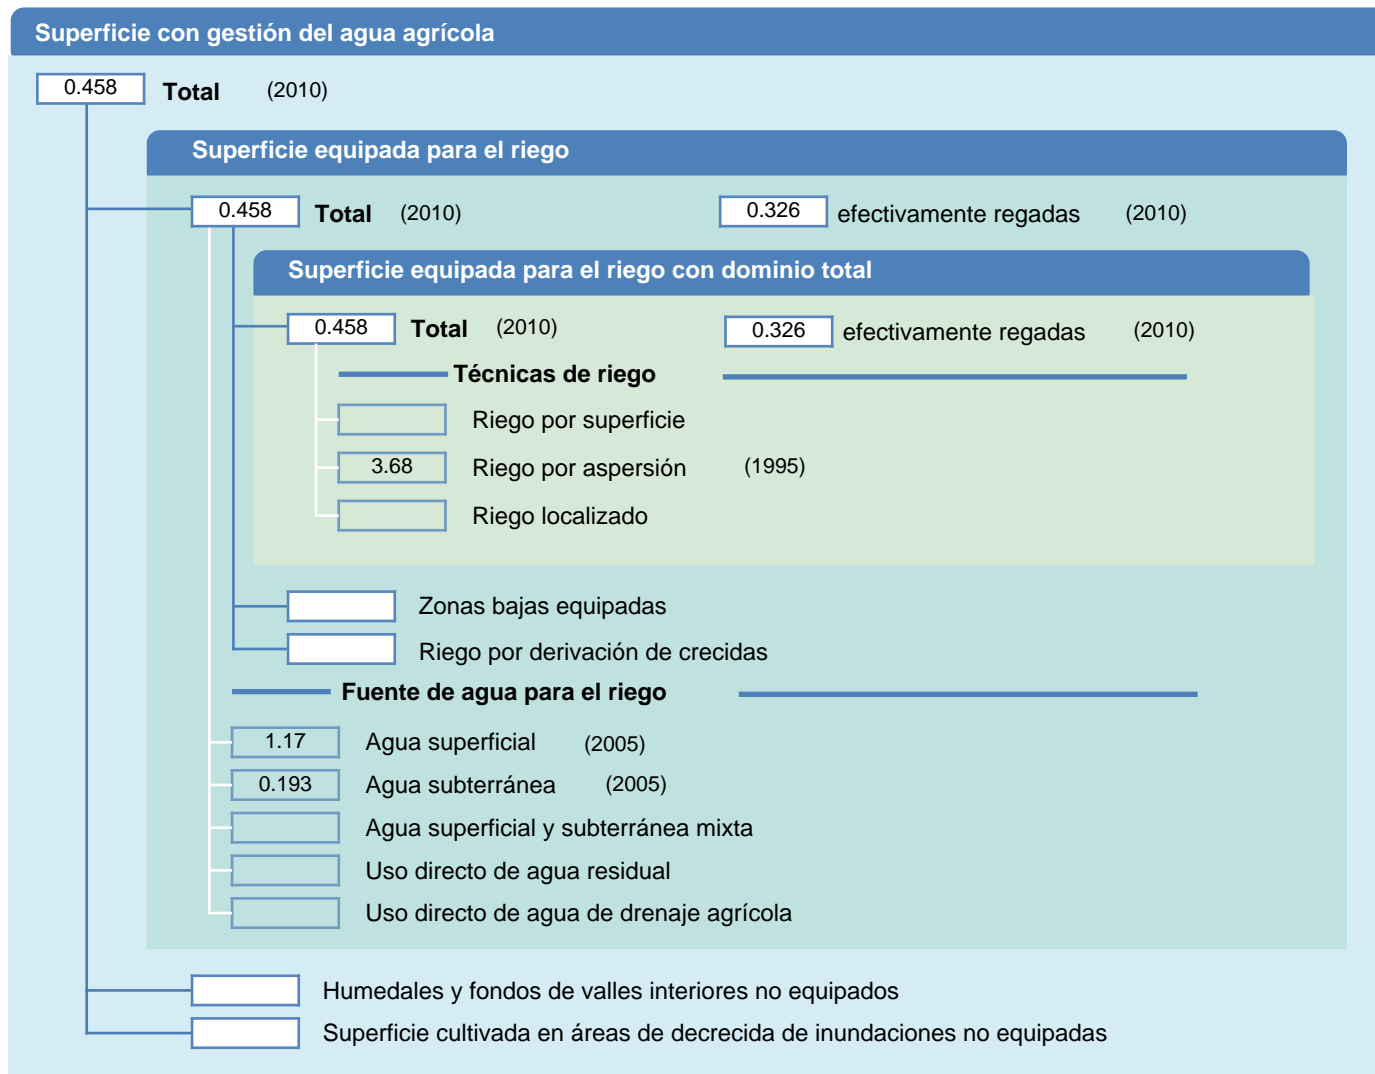

Hoja de superficies de riego

Estonia

SUPERFICIES FÍSICAS (MILES DE HECTÁREAS)

SUPERFICIES COSECHADAS (MILES DE HECTÁREAS)