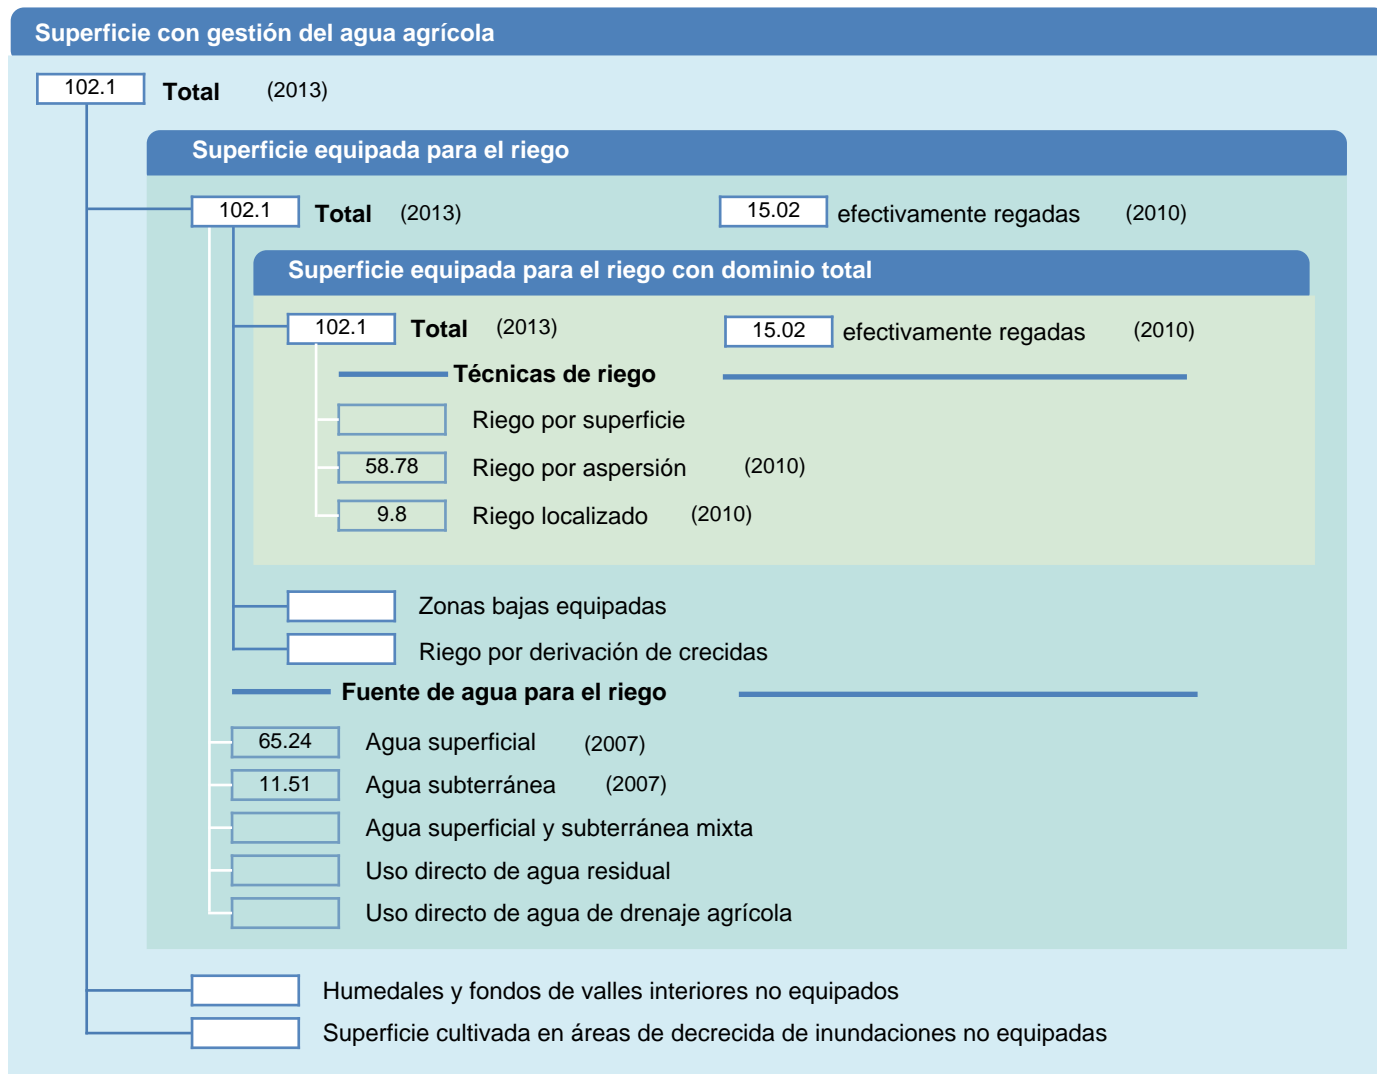

Hoja de superficies de riego

Finlandia

SUPERFICIES FÍSICAS (MILES DE HECTÁREAS)

SUPERFICIES COSECHADAS (MILES DE HECTÁREAS)