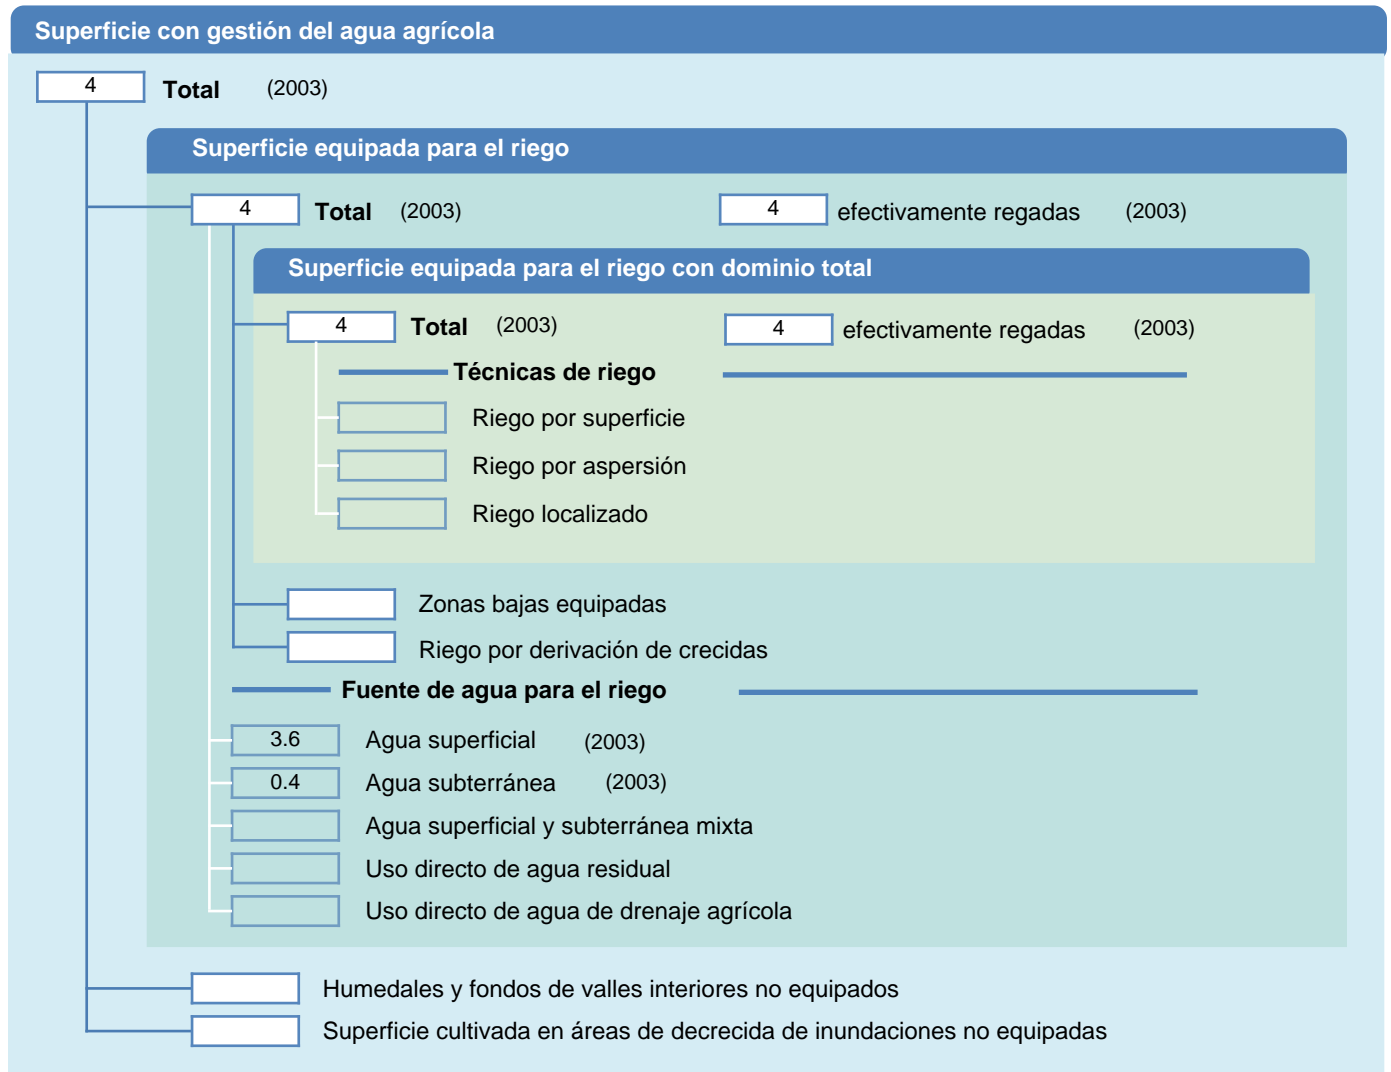

Hoja de superficies de riego

Fiji

SUPERFICIES FÍSICAS (MILES DE HECTÁREAS)

SUPERFICIES COSECHADAS (MILES DE HECTÁREAS)