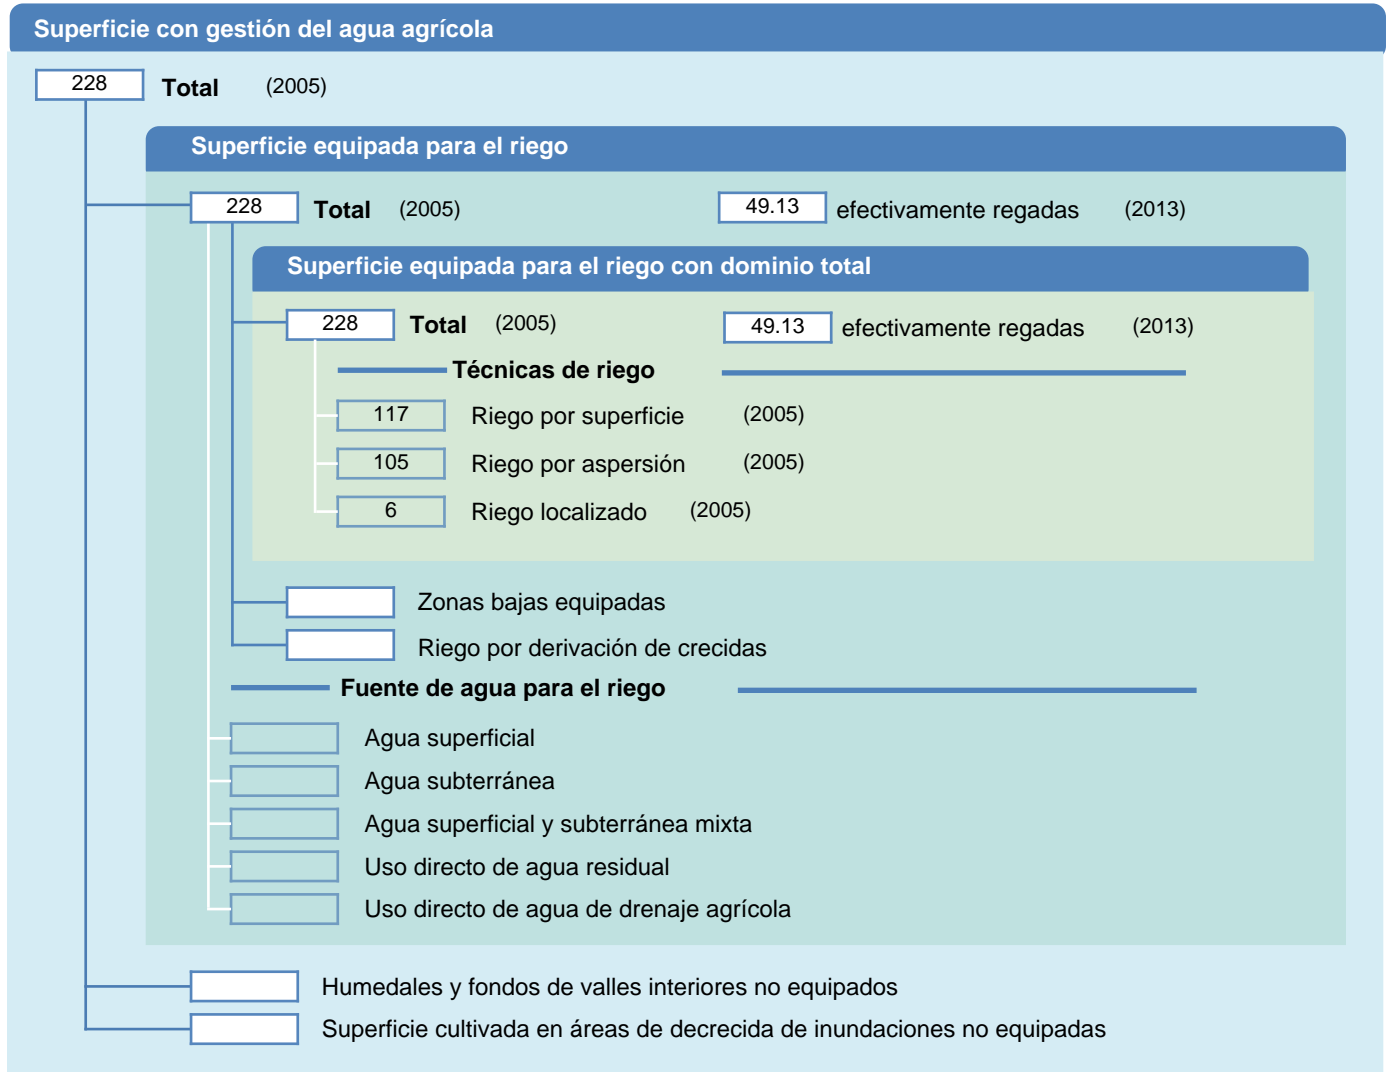

Hoja de superficies de riego

Reino Unido

SUPERFICIES FÍSICAS (MILES DE HECTÁREAS)

SUPERFICIES COSECHADAS (MILES DE HECTÁREAS)