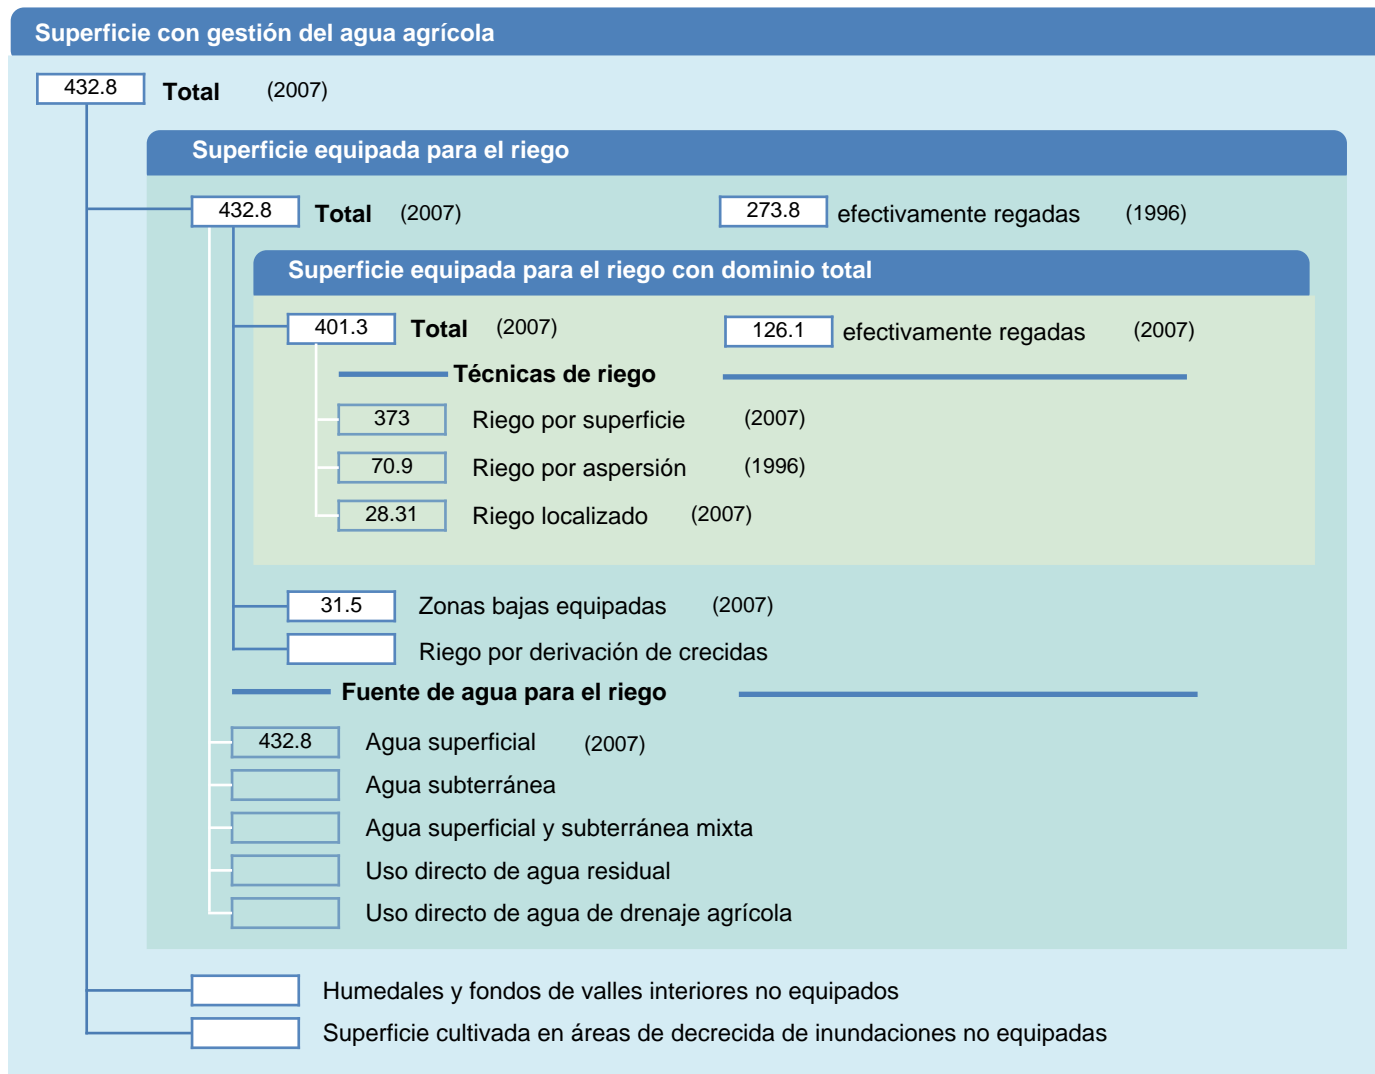

Hoja de superficies de riego

Georgia

SUPERFICIES FÍSICAS (MILES DE HECTÁREAS)

SUPERFICIES COSECHADAS (MILES DE HECTÁREAS)