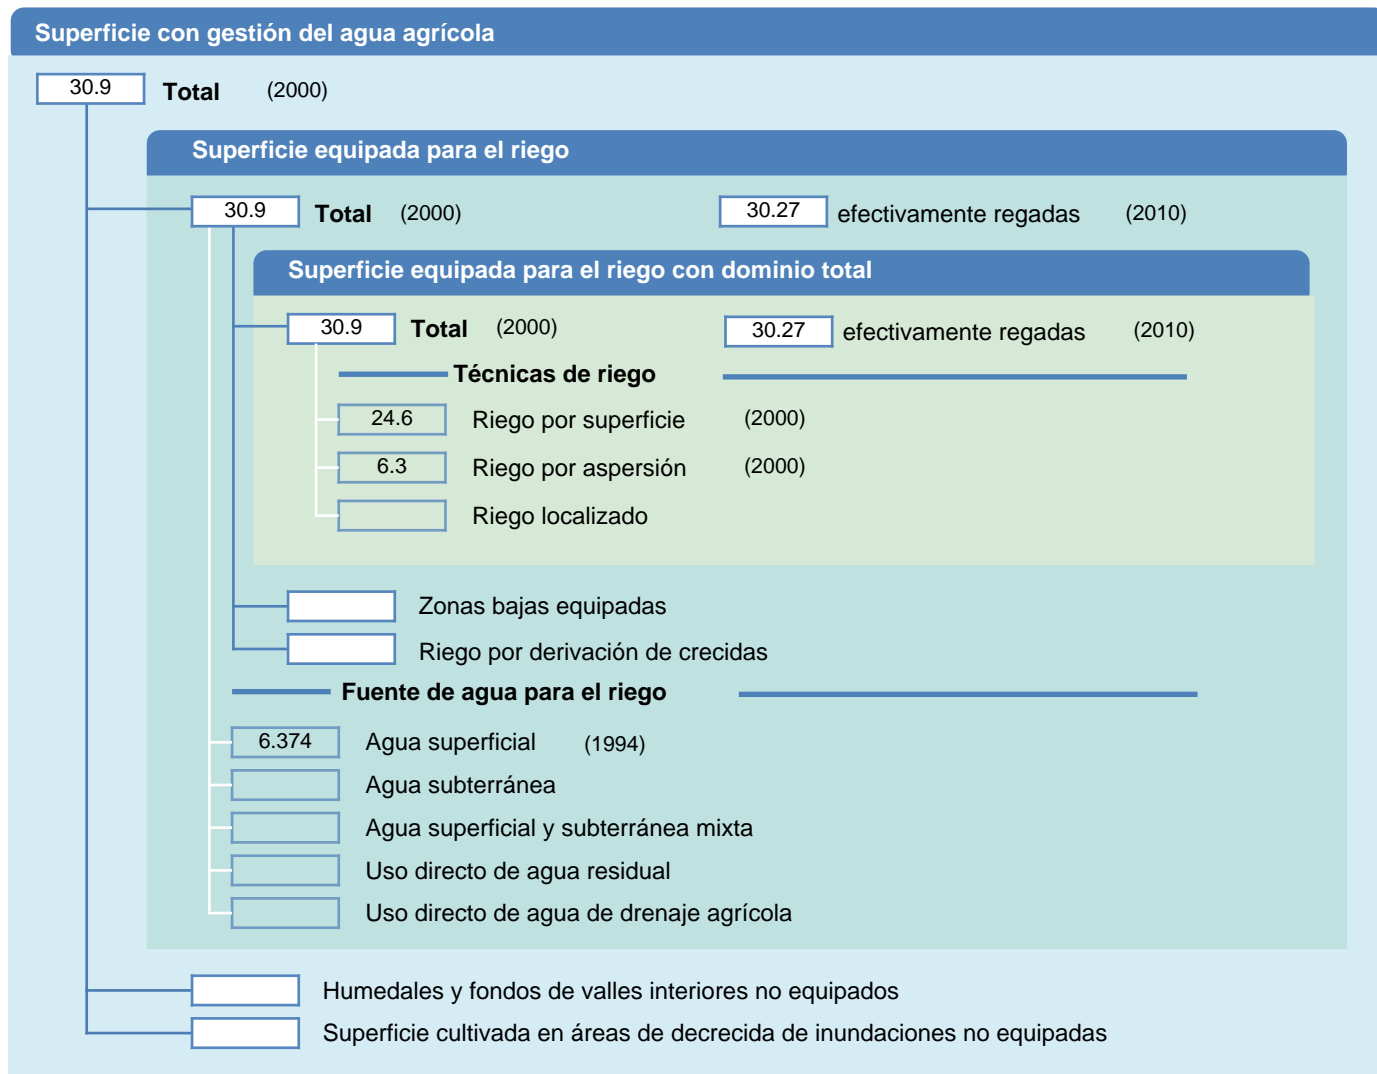

Hoja de superficies de riego

Ghana

SUPERFICIES FÍSICAS (MILES DE HECTÁREAS)

SUPERFICIES COSECHADAS (MILES DE HECTÁREAS)