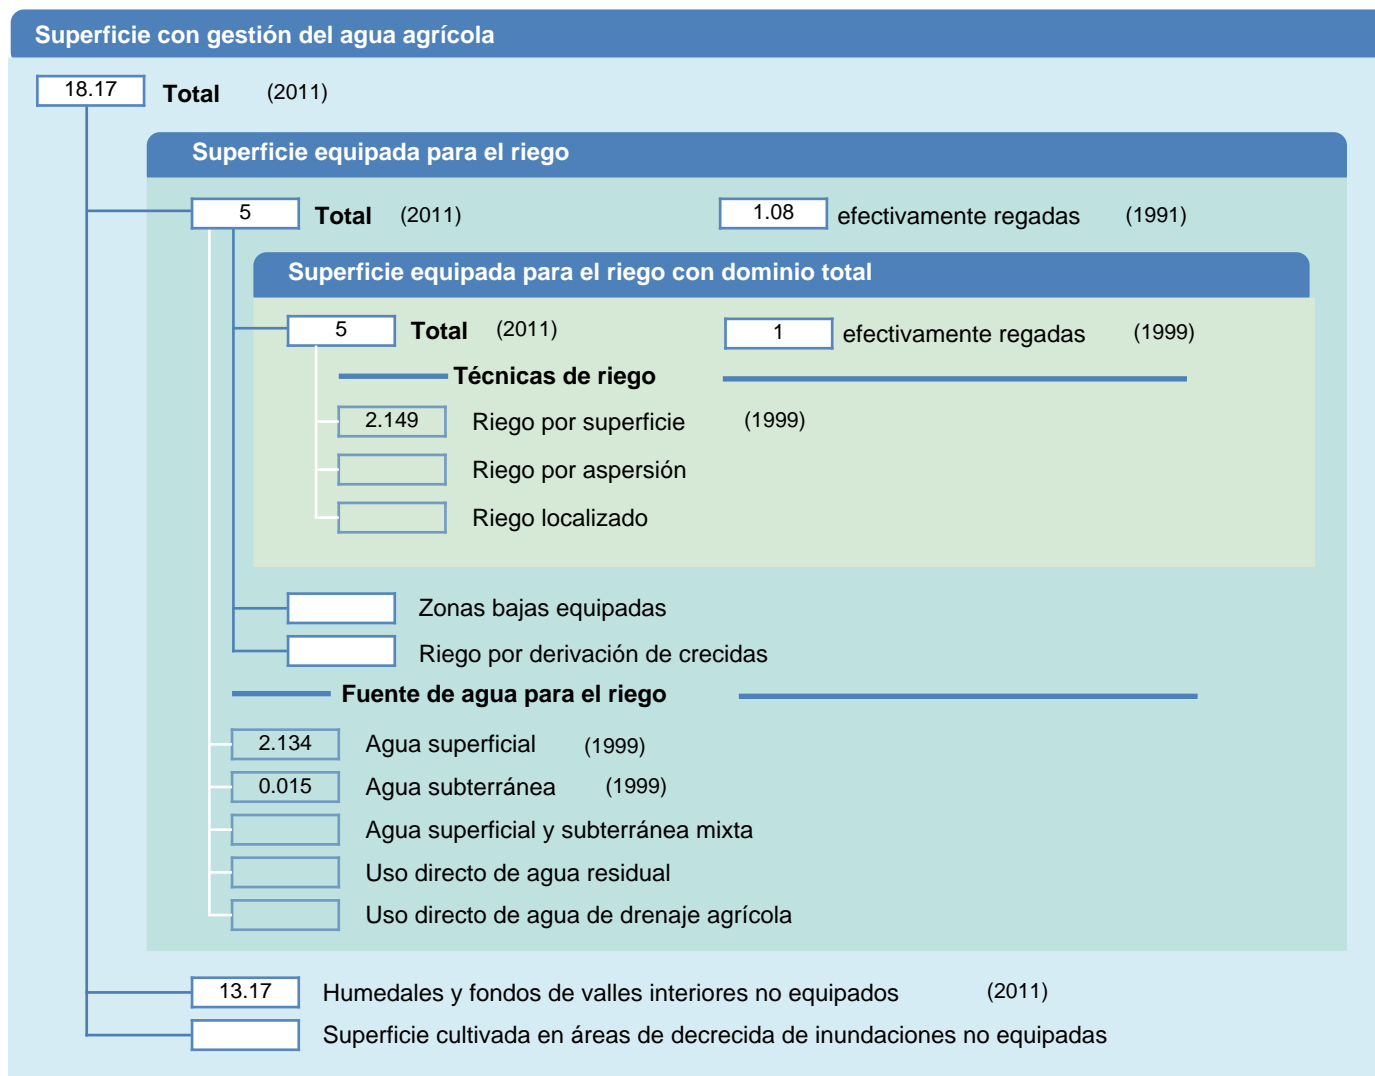

Hoja de superficies de riego

Gambia

SUPERFICIES FÍSICAS (MILES DE HECTÁREAS)

SUPERFICIES COSECHADAS (MILES DE HECTÁREAS)