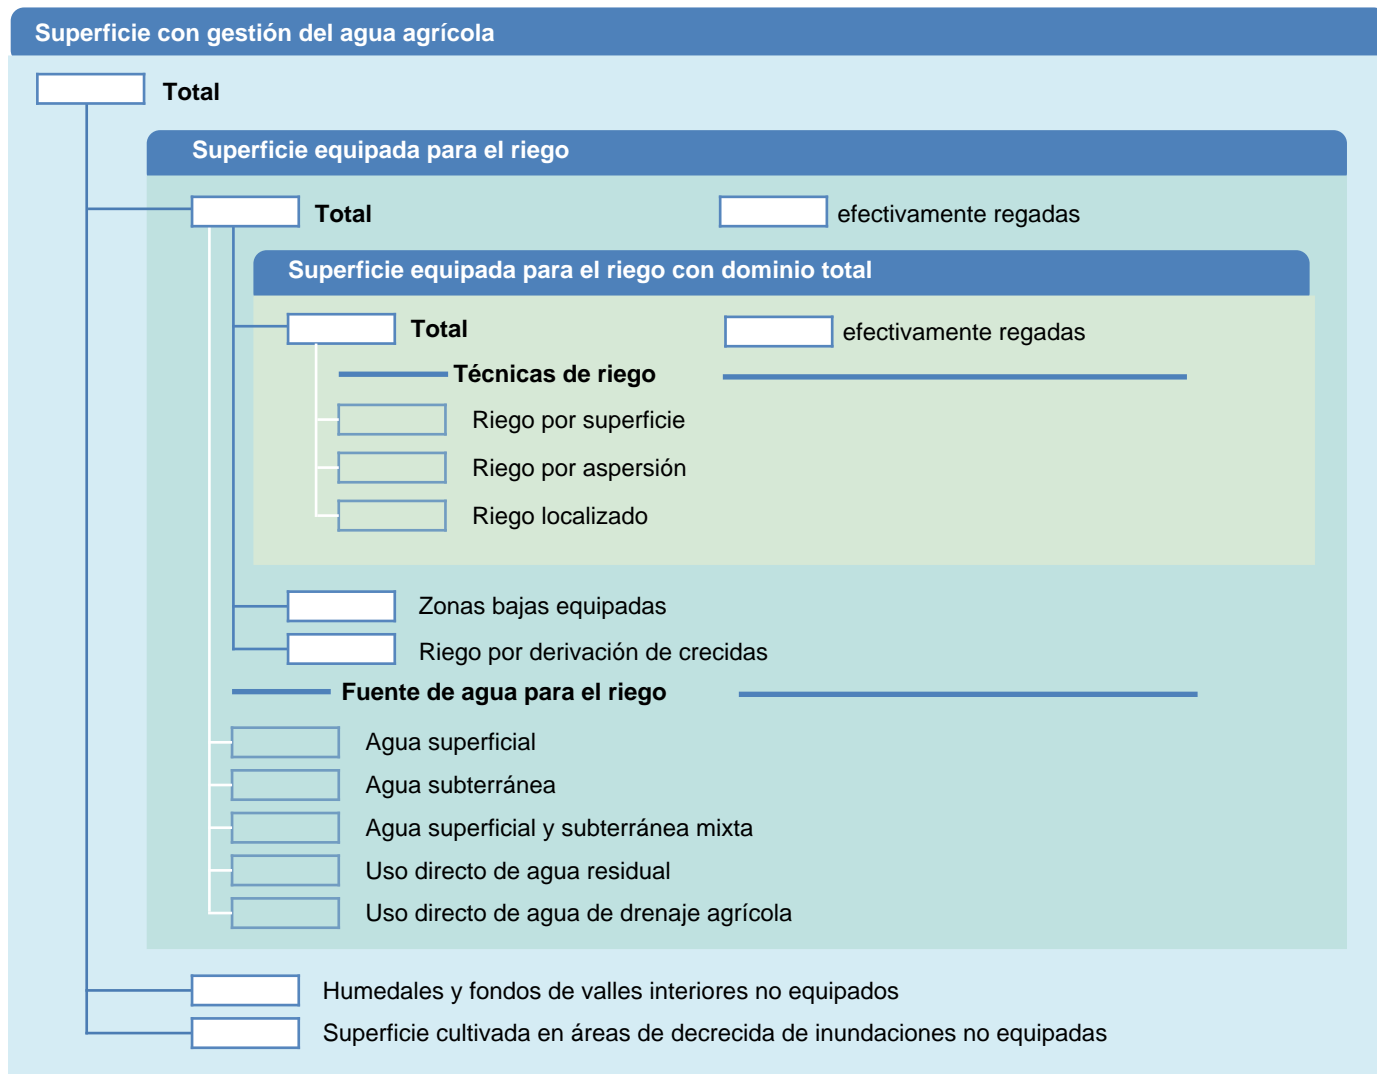

Hoja de superficies de riego

Guinea Ecuatorial

SUPERFICIES FÍSICAS (MILES DE HECTÁREAS)

SUPERFICIES COSECHADAS (MILES DE HECTÁREAS)