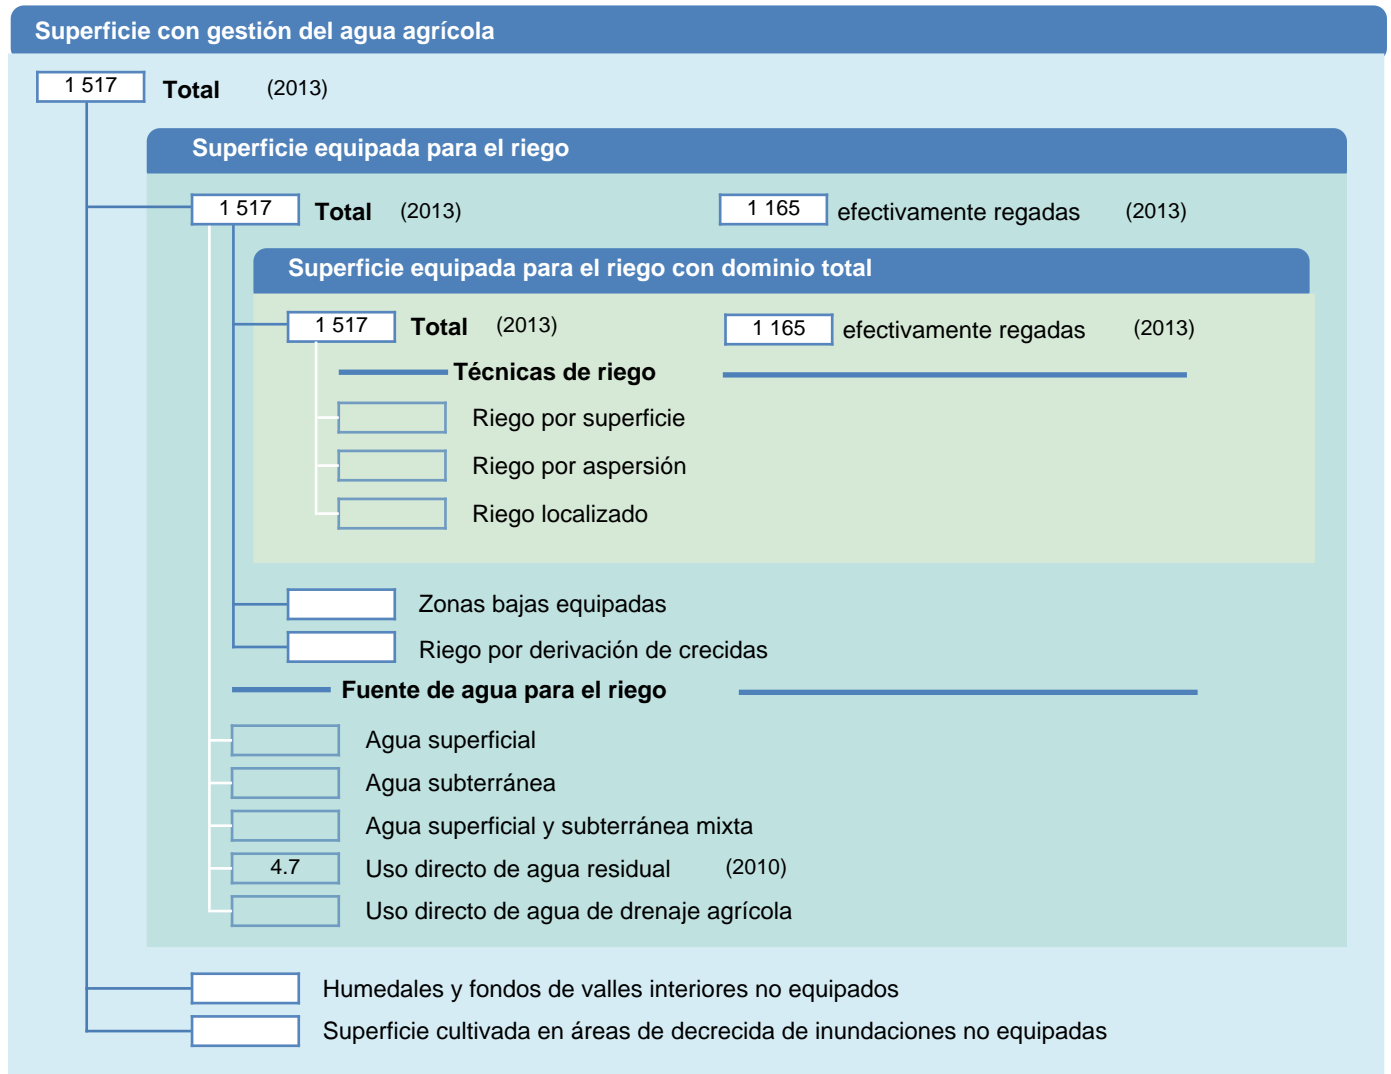

Hoja de superficies de riego

Grecia

SUPERFICIES FÍSICAS (MILES DE HECTÁREAS)

SUPERFICIES COSECHADAS (MILES DE HECTÁREAS)