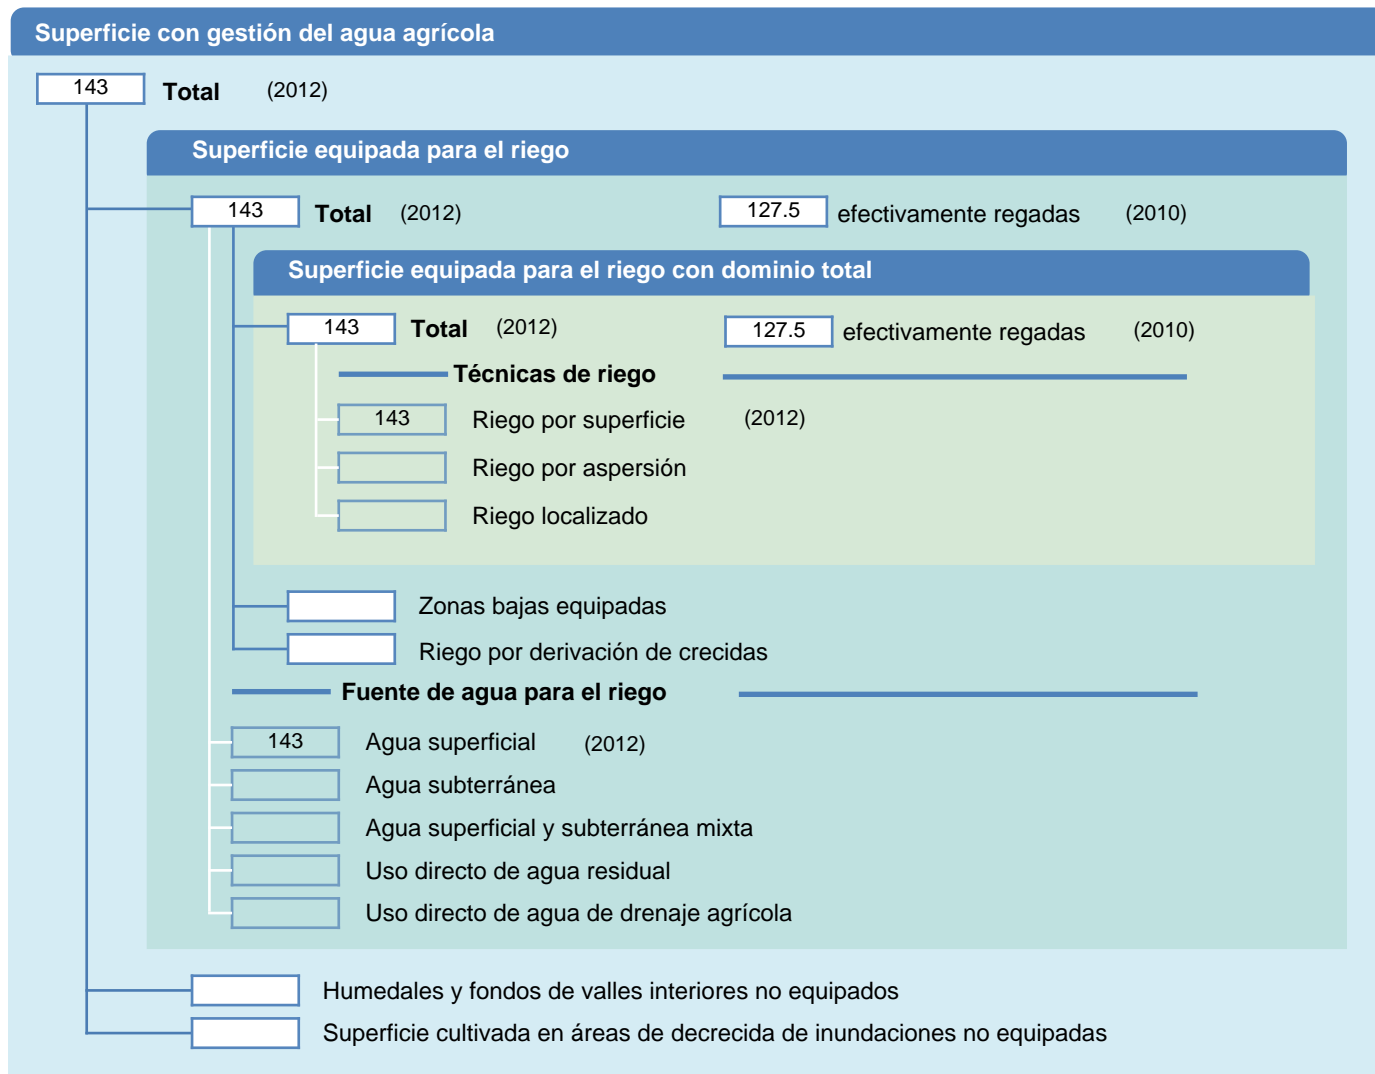

Hoja de superficies de riego

Guyana

SUPERFICIES FÍSICAS (MILES DE HECTÁREAS)

SUPERFICIES COSECHADAS (MILES DE HECTÁREAS)