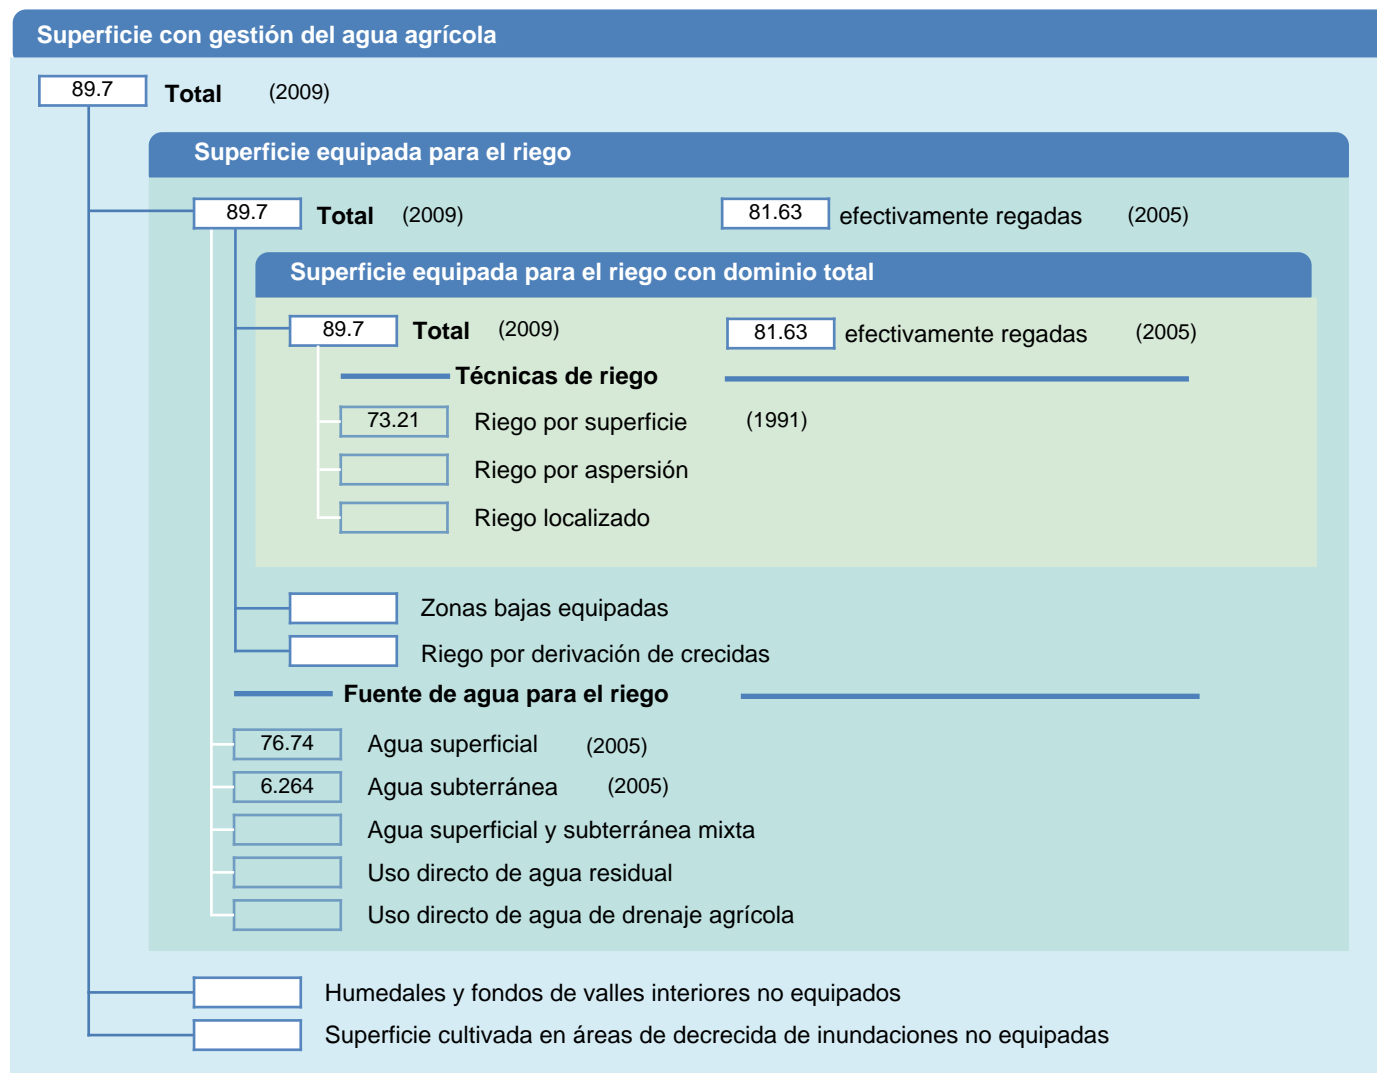

Hoja de superficies de riego

Honduras

SUPERFICIES FÍSICAS (MILES DE HECTÁREAS)

SUPERFICIES COSECHADAS (MILES DE HECTÁREAS)