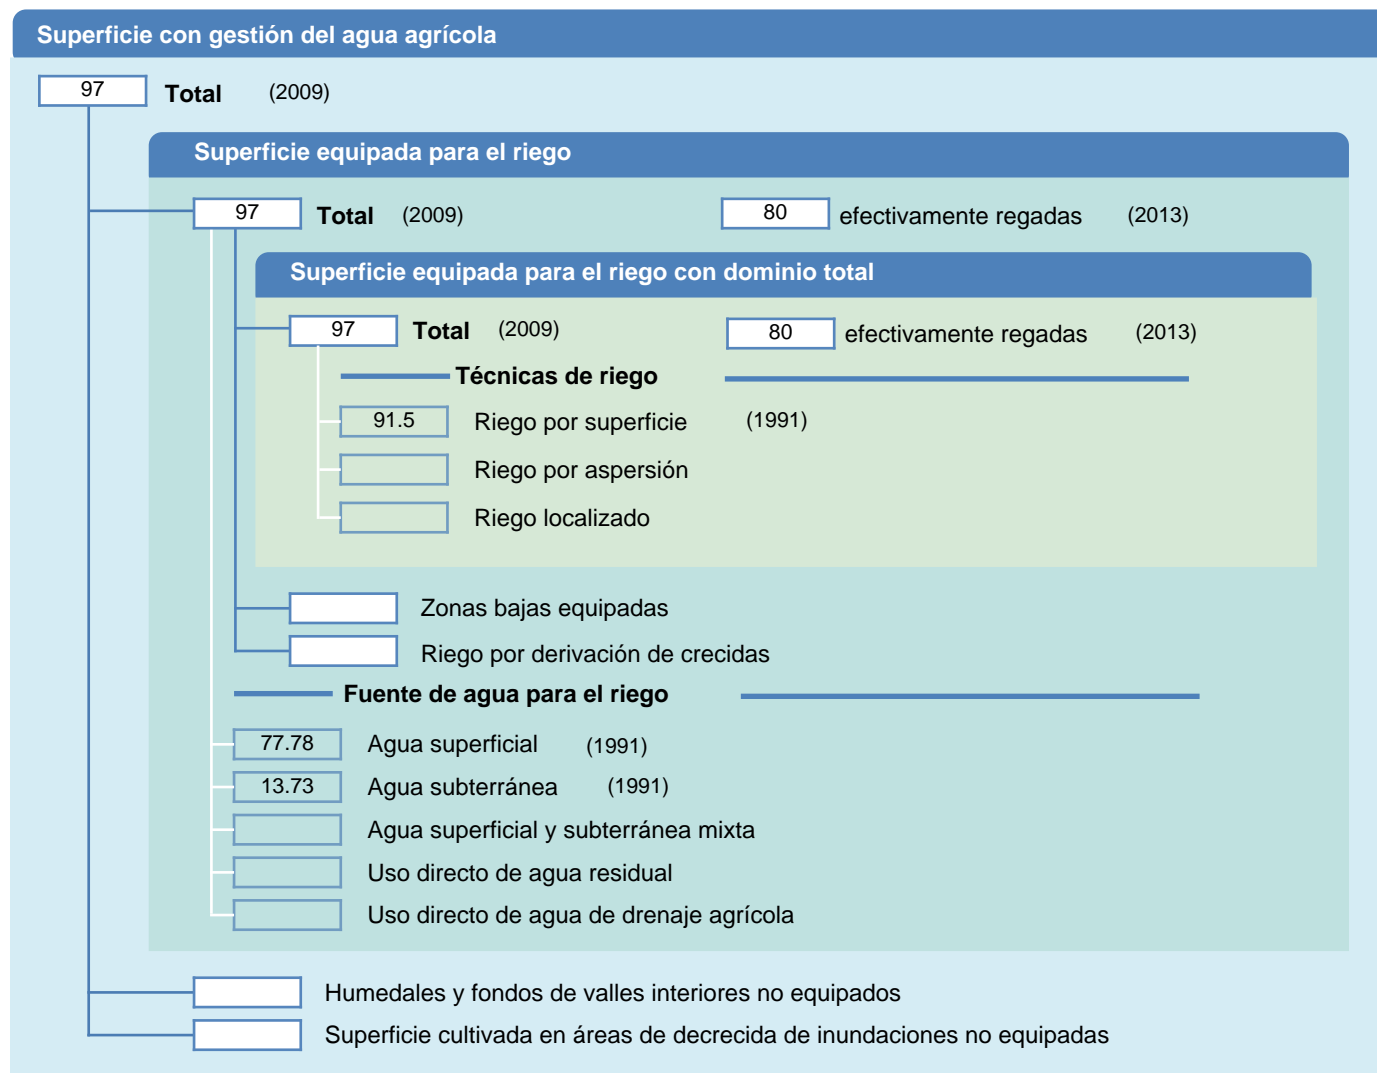

Hoja de superficies de riego

Haití

SUPERFICIES FÍSICAS (MILES DE HECTÁREAS)

SUPERFICIES COSECHADAS (MILES DE HECTÁREAS)