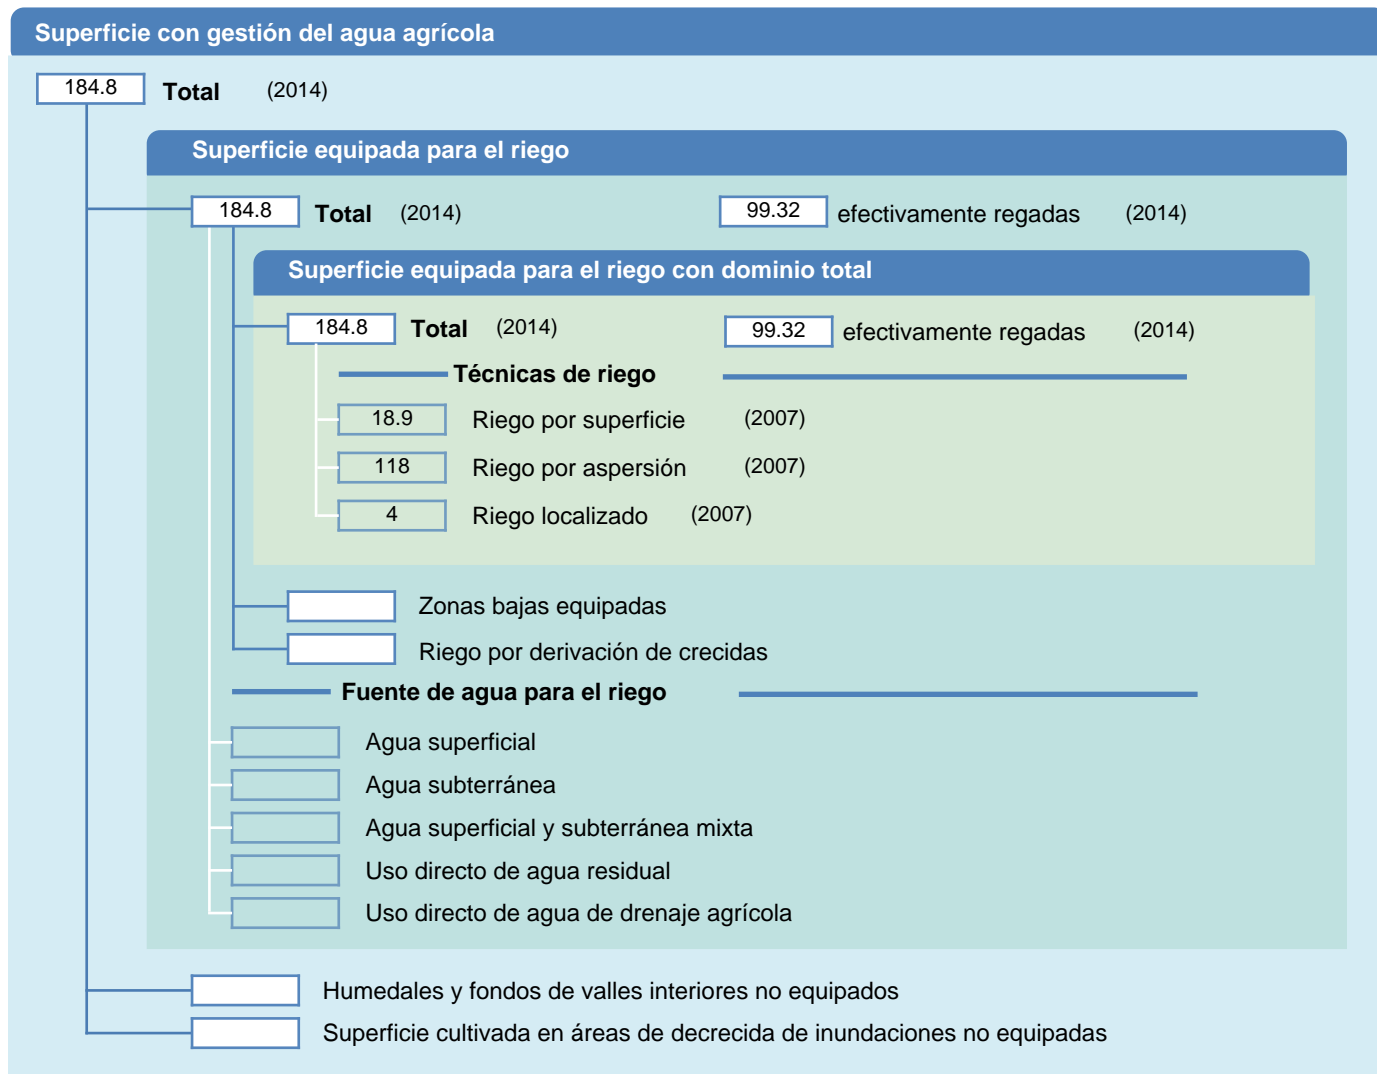

Hoja de superficies de riego

Hungría

SUPERFICIES FÍSICAS (MILES DE HECTÁREAS)

SUPERFICIES COSECHADAS (MILES DE HECTÁREAS)