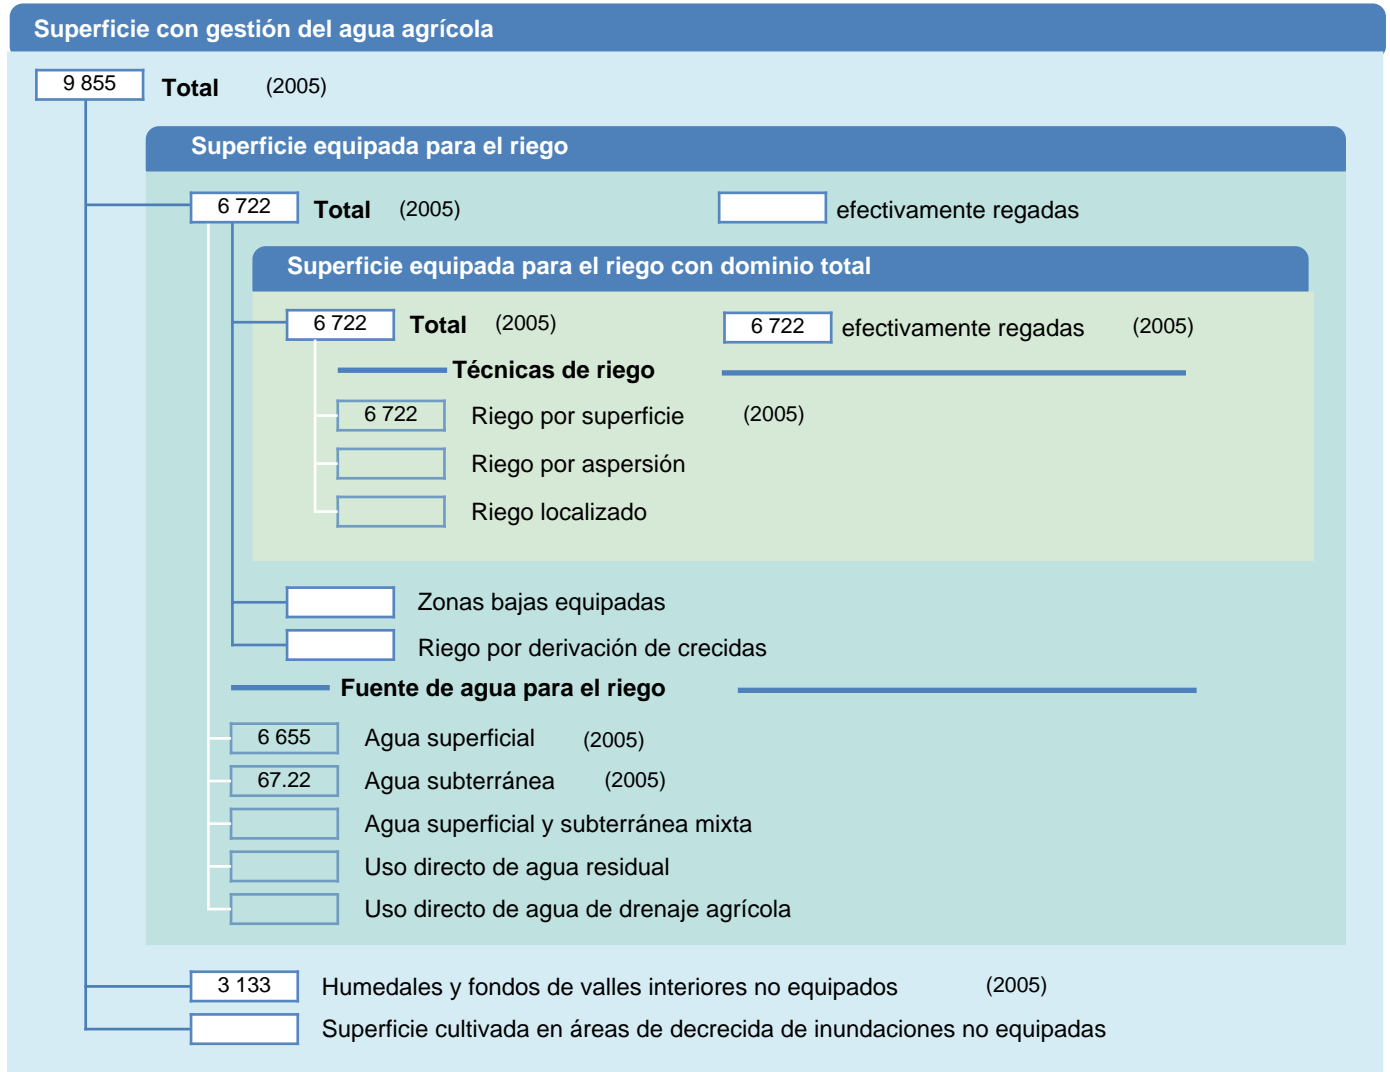

Hoja de superficies de riego

Indonesia

SUPERFICIES FÍSICAS (MILES DE HECTÁREAS)

SUPERFICIES COSECHADAS (MILES DE HECTÁREAS)