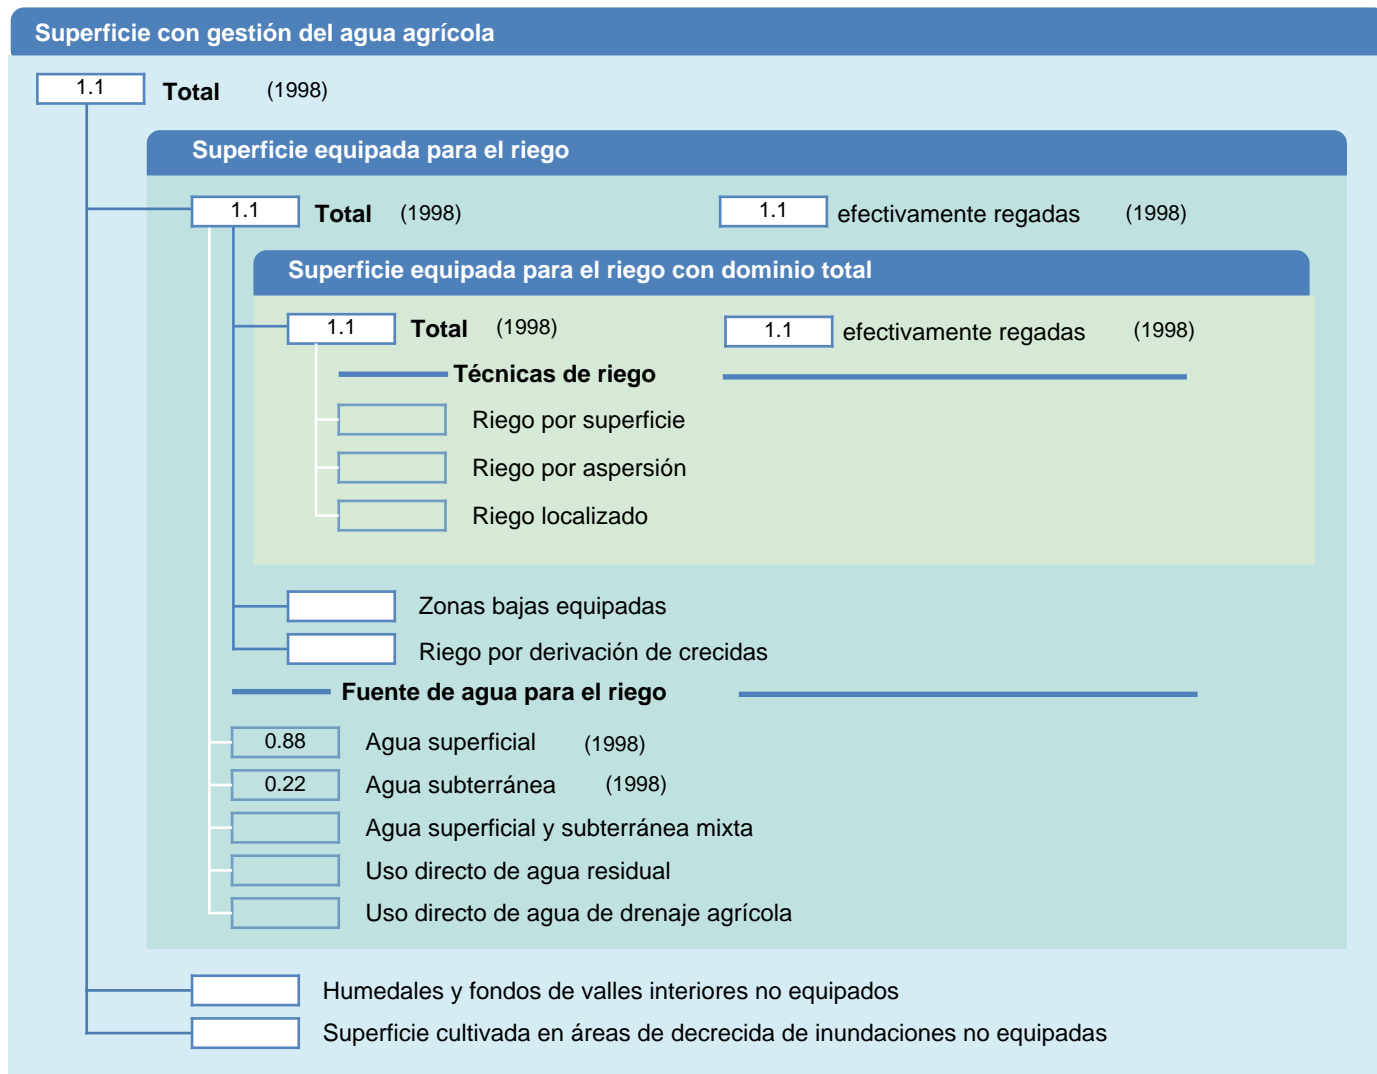

Hoja de superficies de riego

Irlanda

SUPERFICIES FÍSICAS (MILES DE HECTÁREAS)

SUPERFICIES COSECHADAS (MILES DE HECTÁREAS)