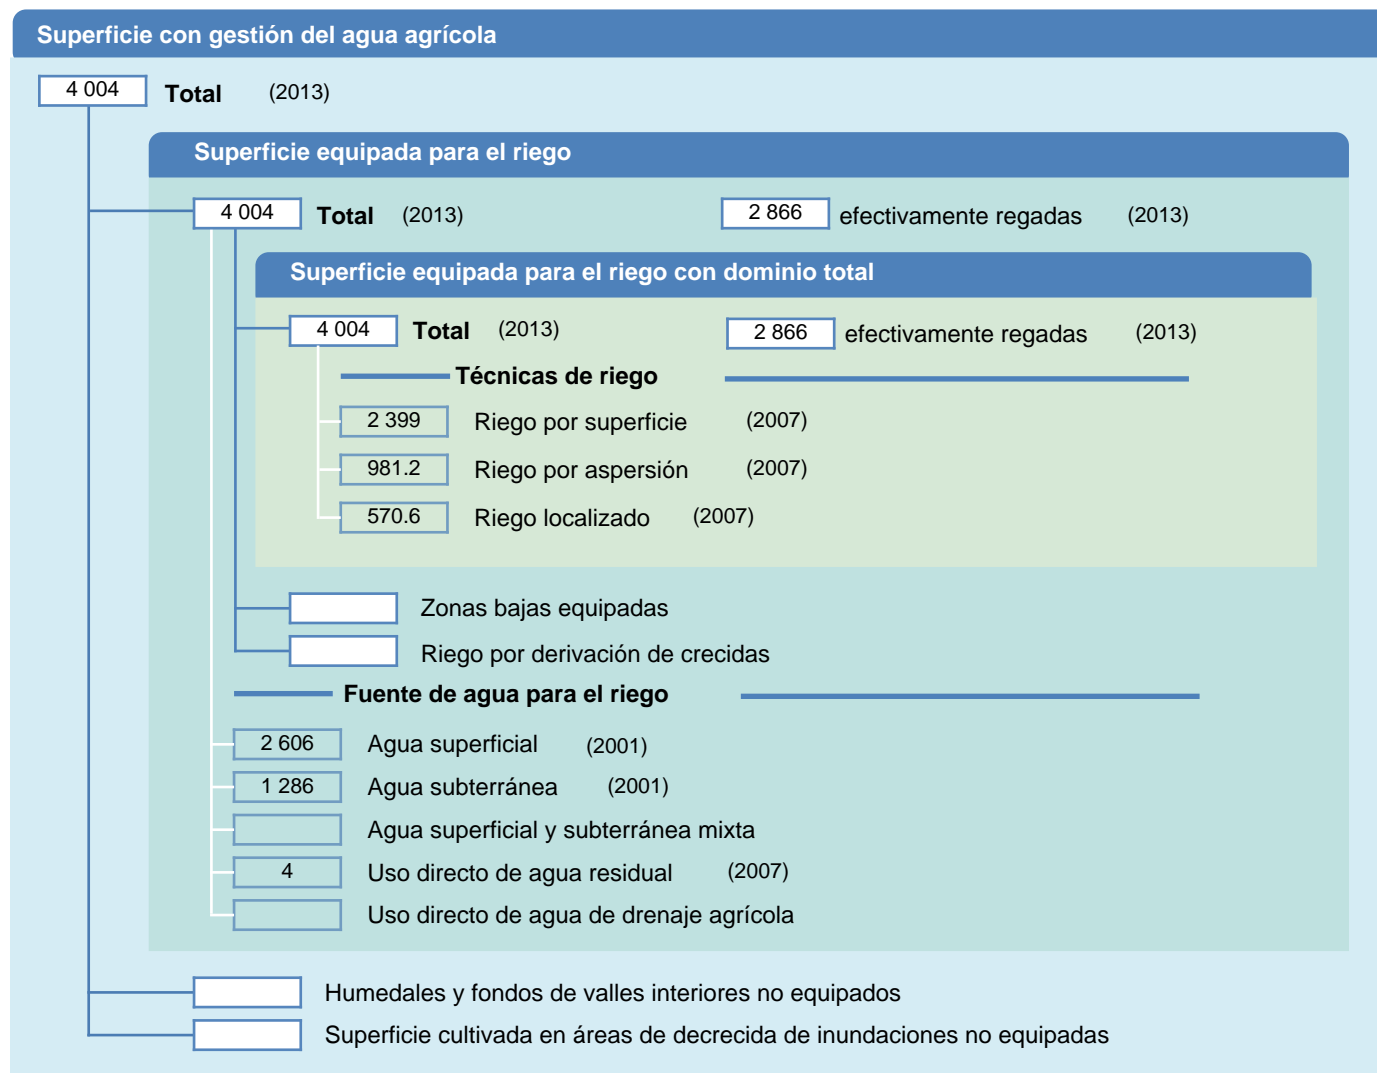

## Hoja de superficies de riego

Italia

### SUPERFICIES FÍSICAS (MILES DE HECTÁREAS)

### SUPERFICIES COSECHADAS (MILES DE HECTÁREAS)