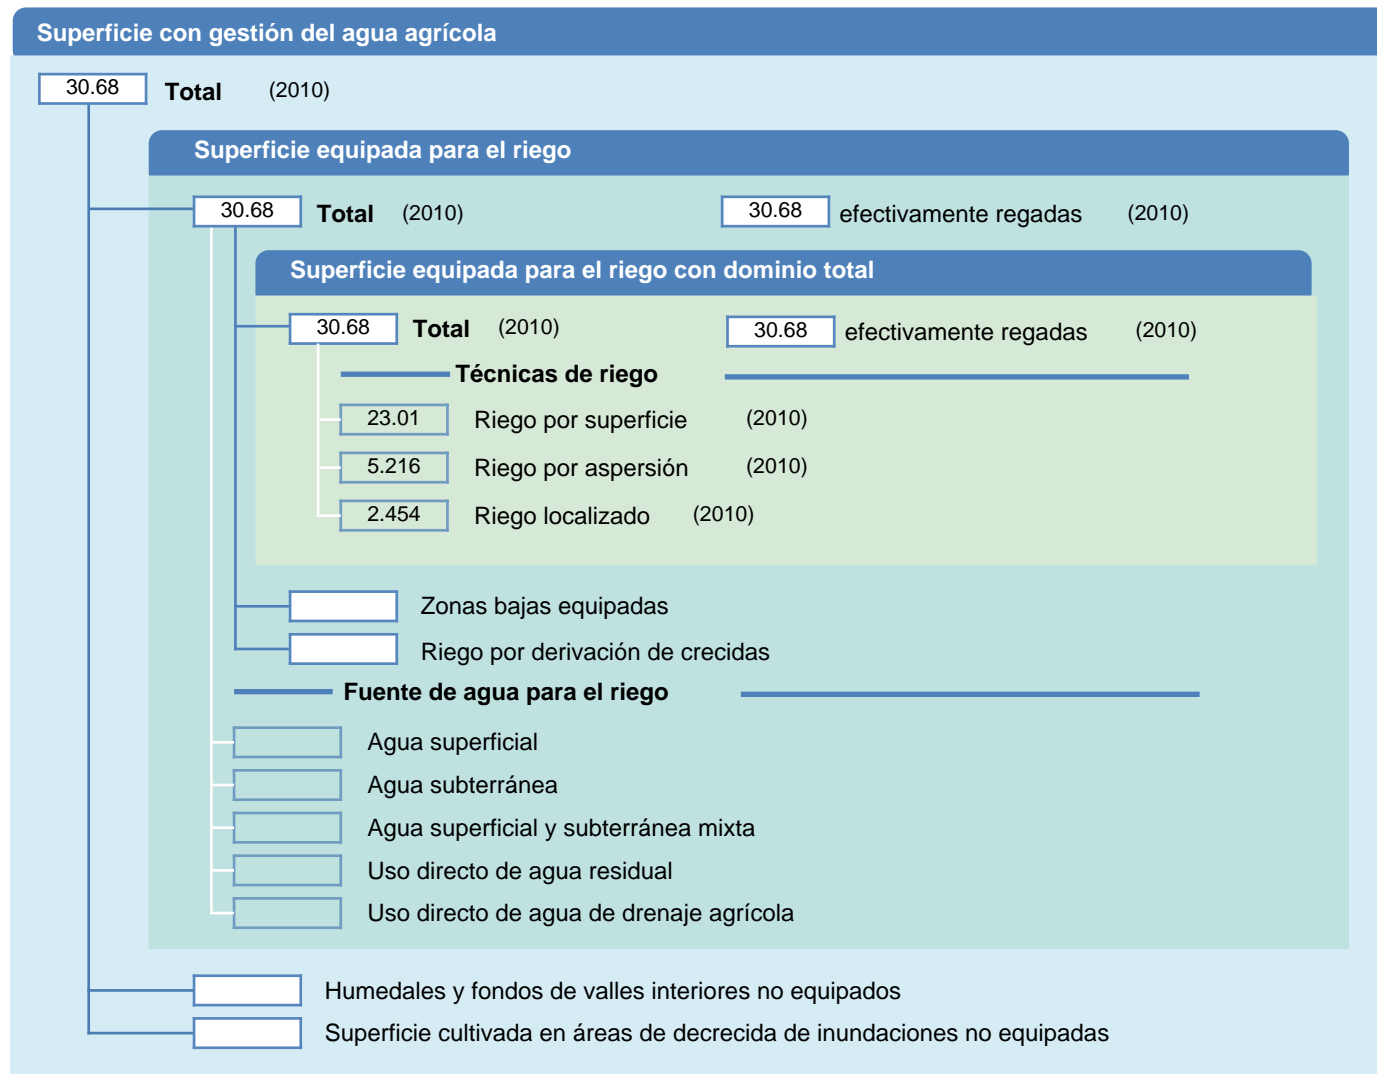

Hoja de superficies de riego

Jamaica

SUPERFICIES FÍSICAS (MILES DE HECTÁREAS)

SUPERFICIES COSECHADAS (MILES DE HECTÁREAS)