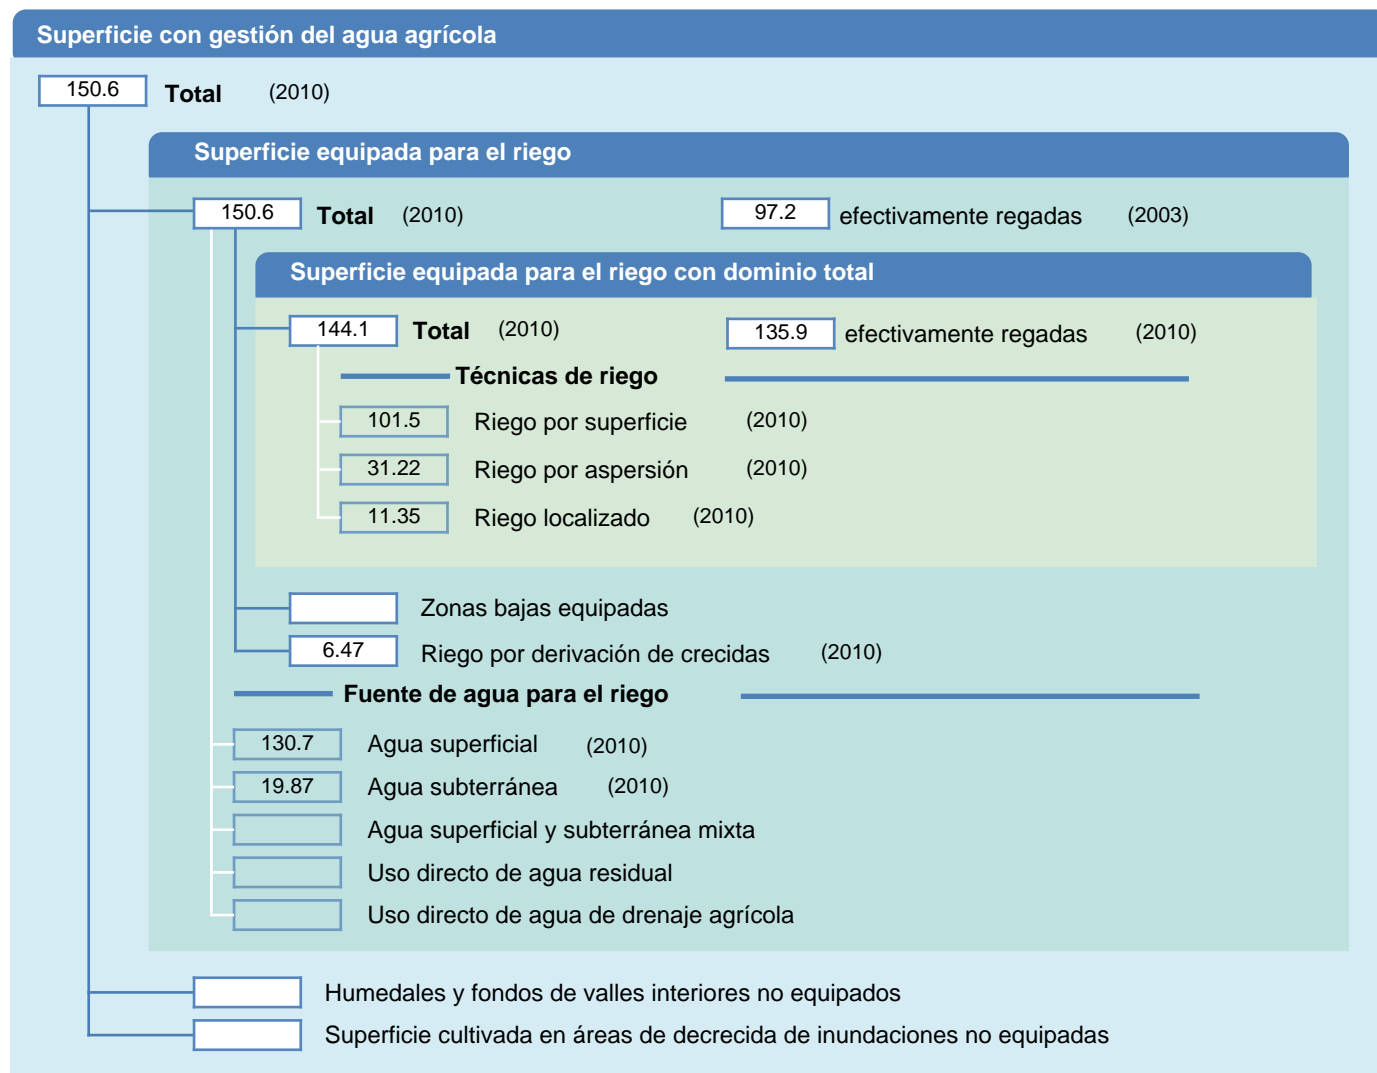

Hoja de superficies de riego

Kenya

SUPERFICIES FÍSICAS (MILES DE HECTÁREAS)

SUPERFICIES COSECHADAS (MILES DE HECTÁREAS)