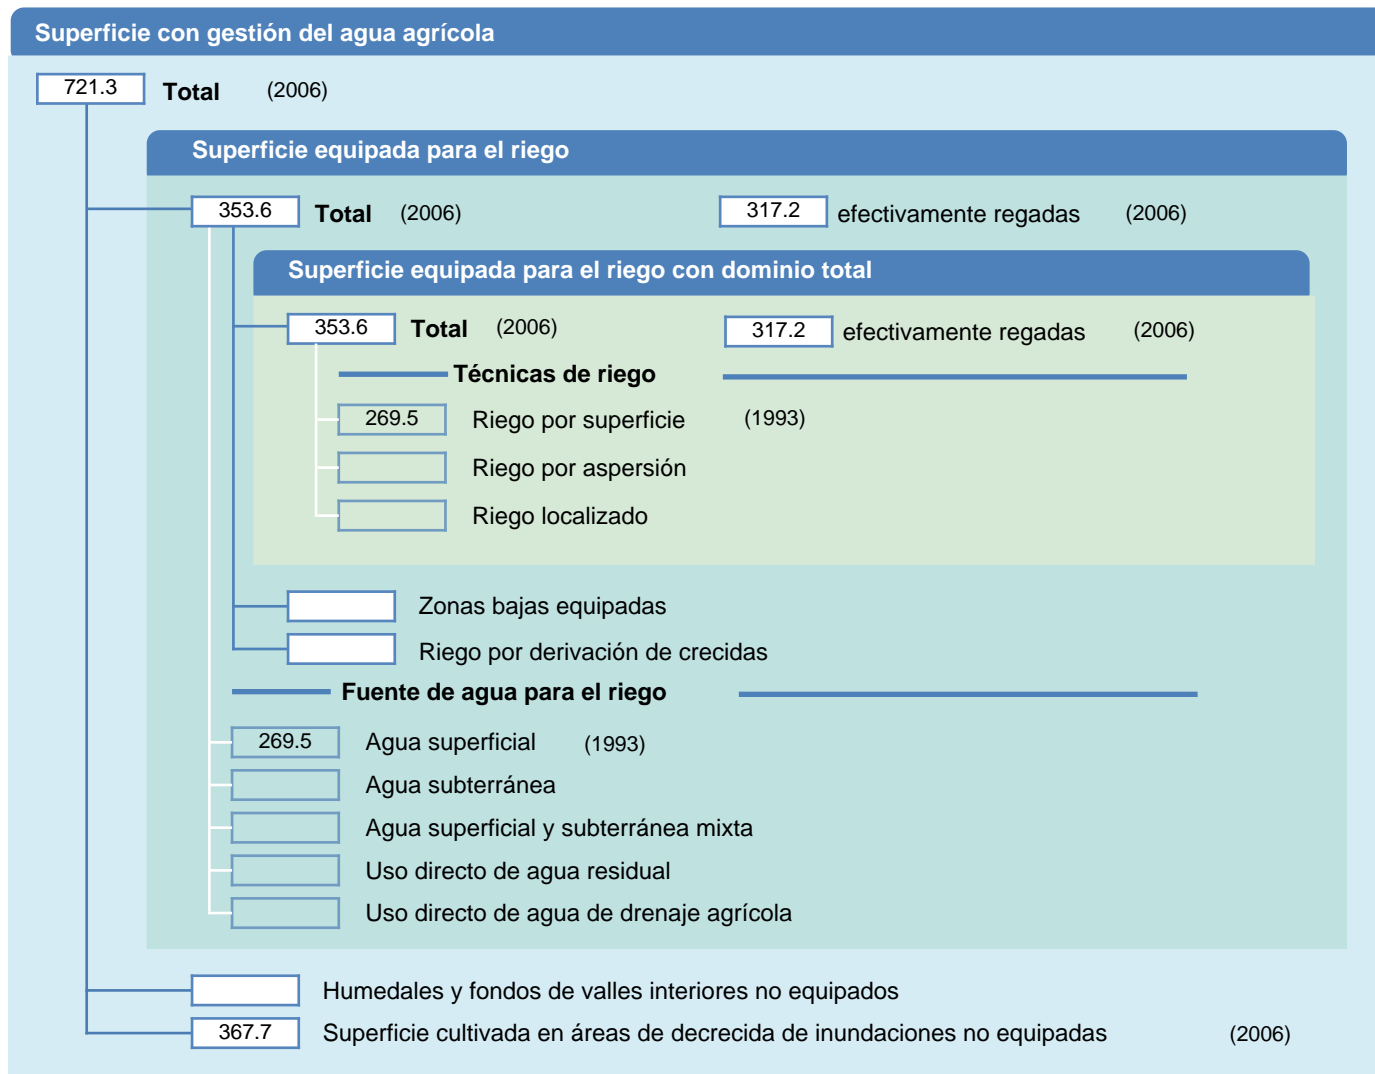

## Hoja de superficies de riego

Camboya

### SUPERFICIES FÍSICAS (MILES DE HECTÁREAS)

### SUPERFICIES COSECHADAS (MILES DE HECTÁREAS)