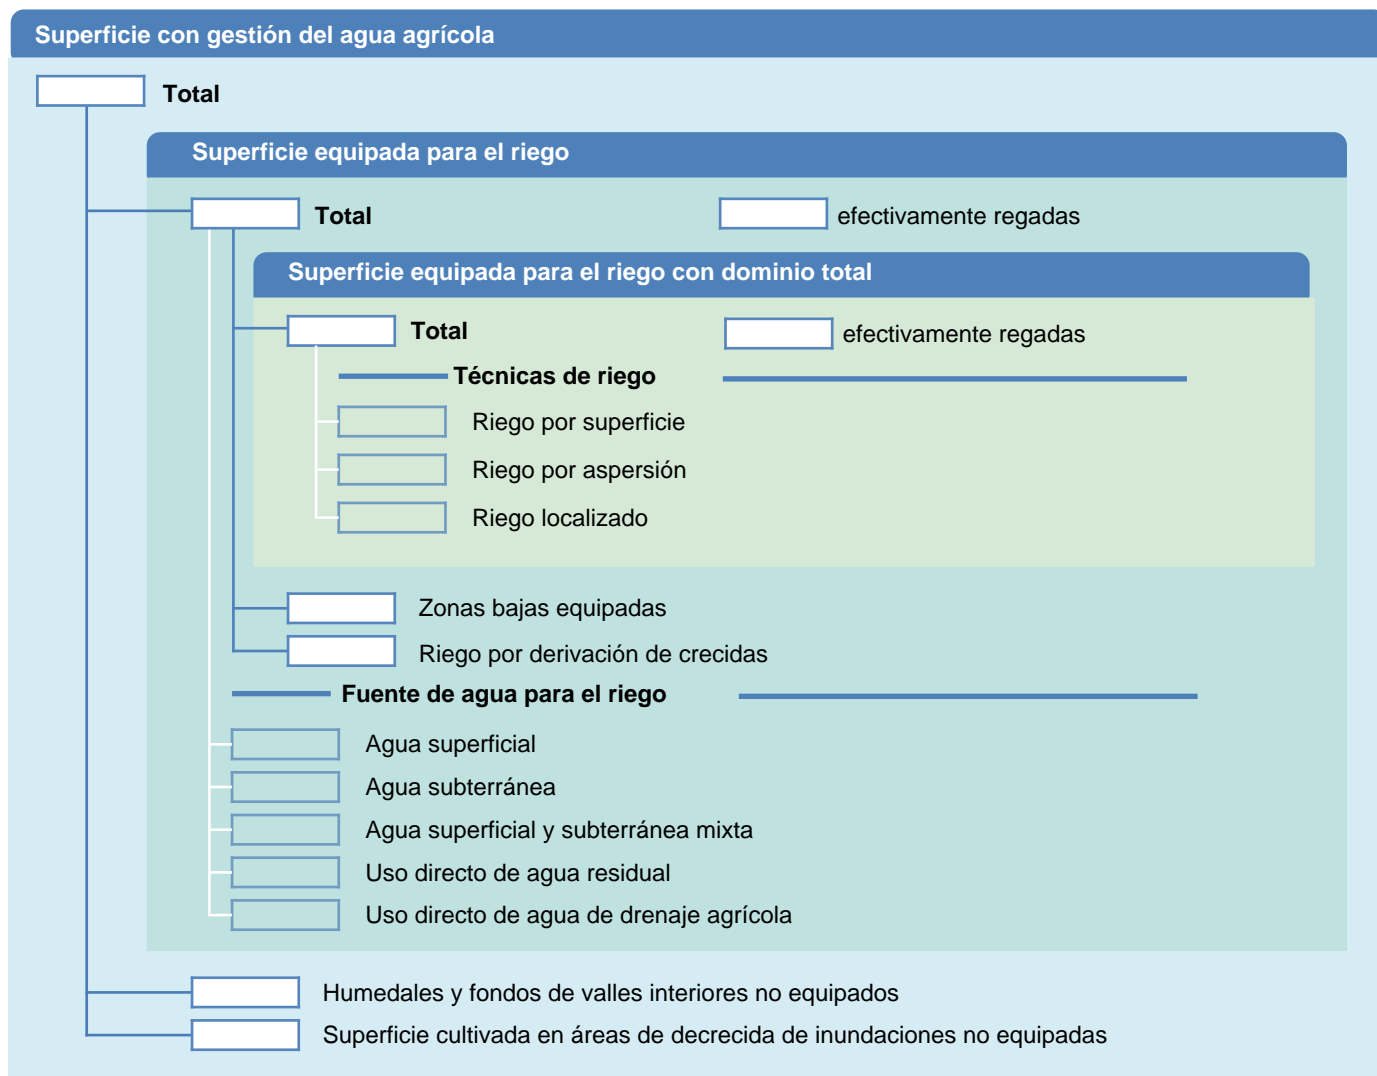

Hoja de superficies de riego

Kiribati

SUPERFICIES FÍSICAS (MILES DE HECTÁREAS)

SUPERFICIES COSECHADAS (MILES DE HECTÁREAS)