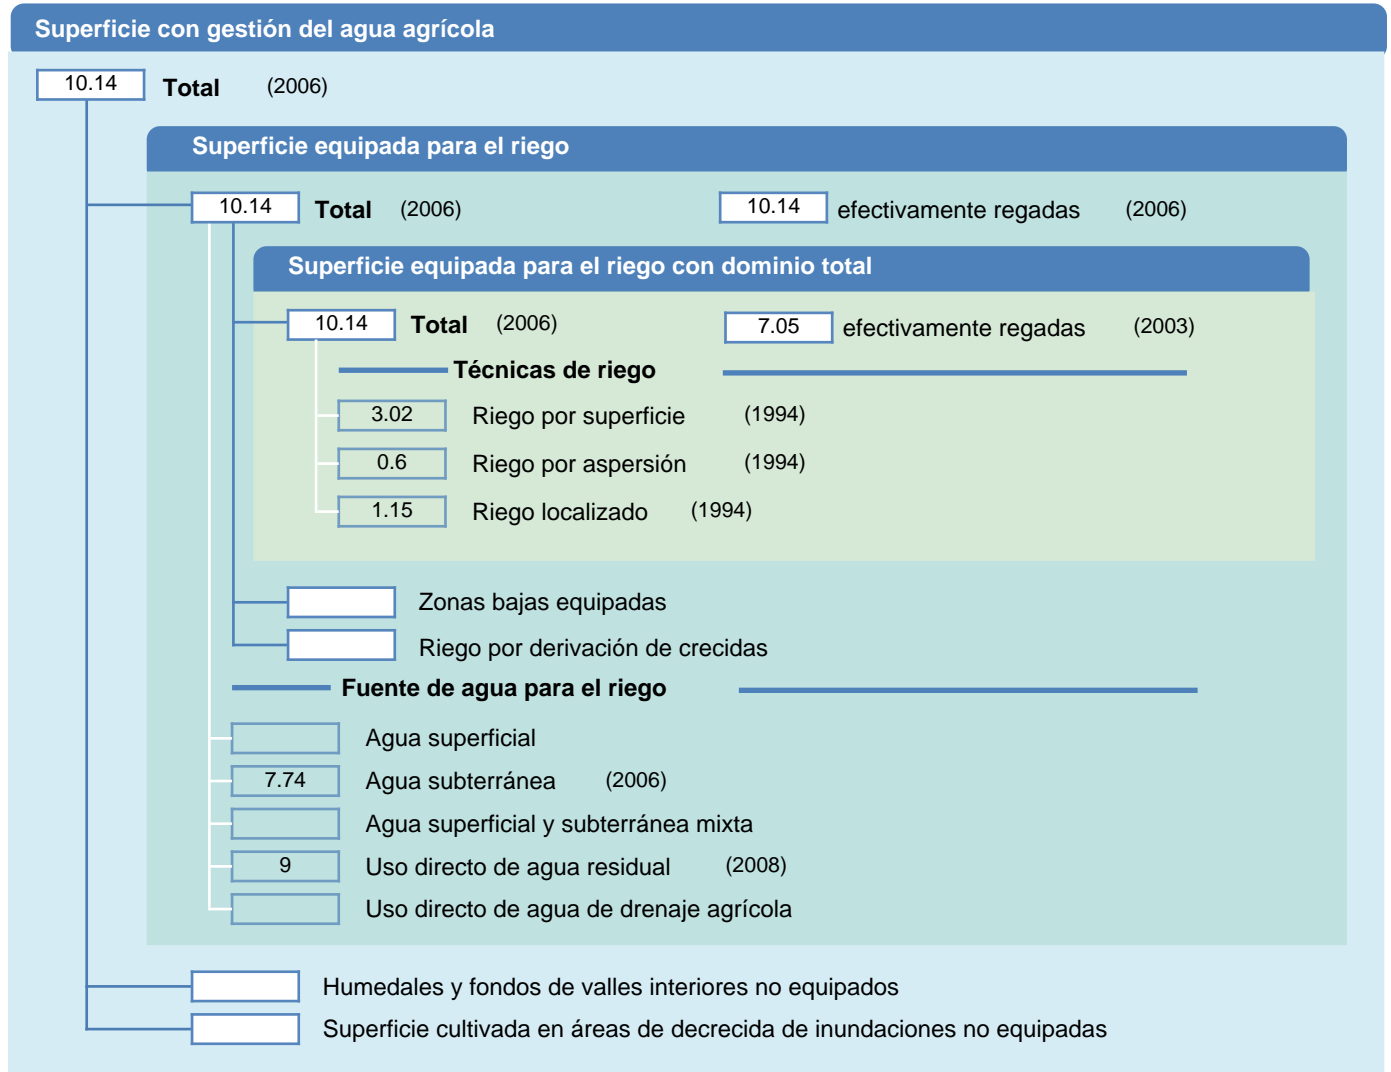

Hoja de superficies de riego

Kuwait

SUPERFICIES FÍSICAS (MILES DE HECTÁREAS)

SUPERFICIES COSECHADAS (MILES DE HECTÁREAS)