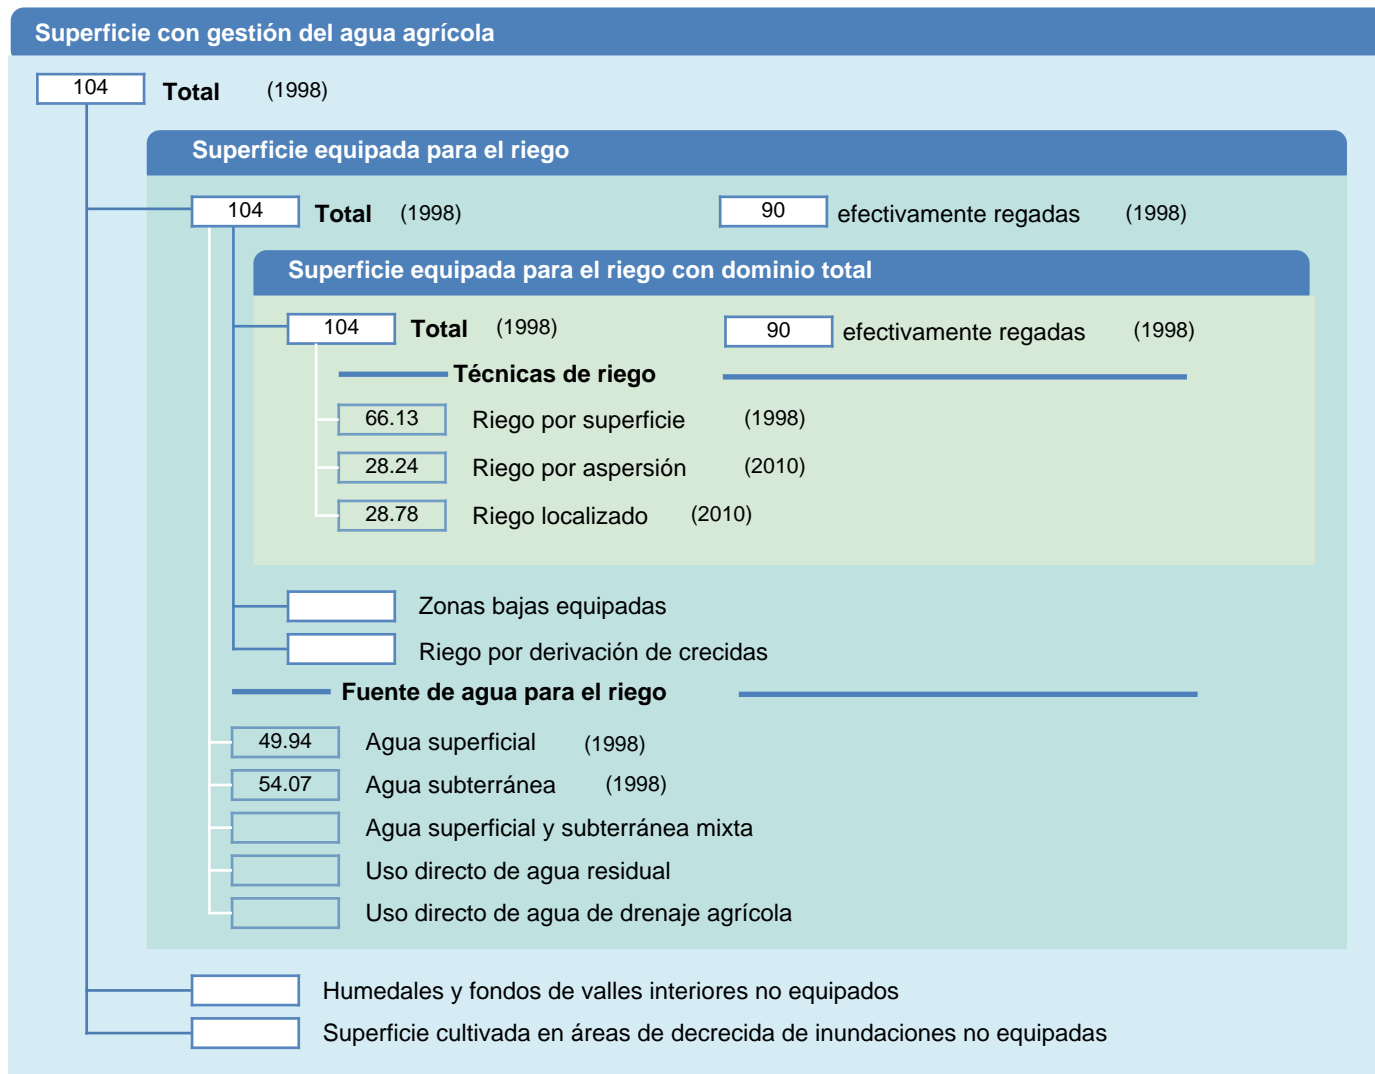

## Hoja de superficies de riego

Líbano

### SUPERFICIES FÍSICAS (MILES DE HECTÁREAS)

### SUPERFICIES COSECHADAS (MILES DE HECTÁREAS)