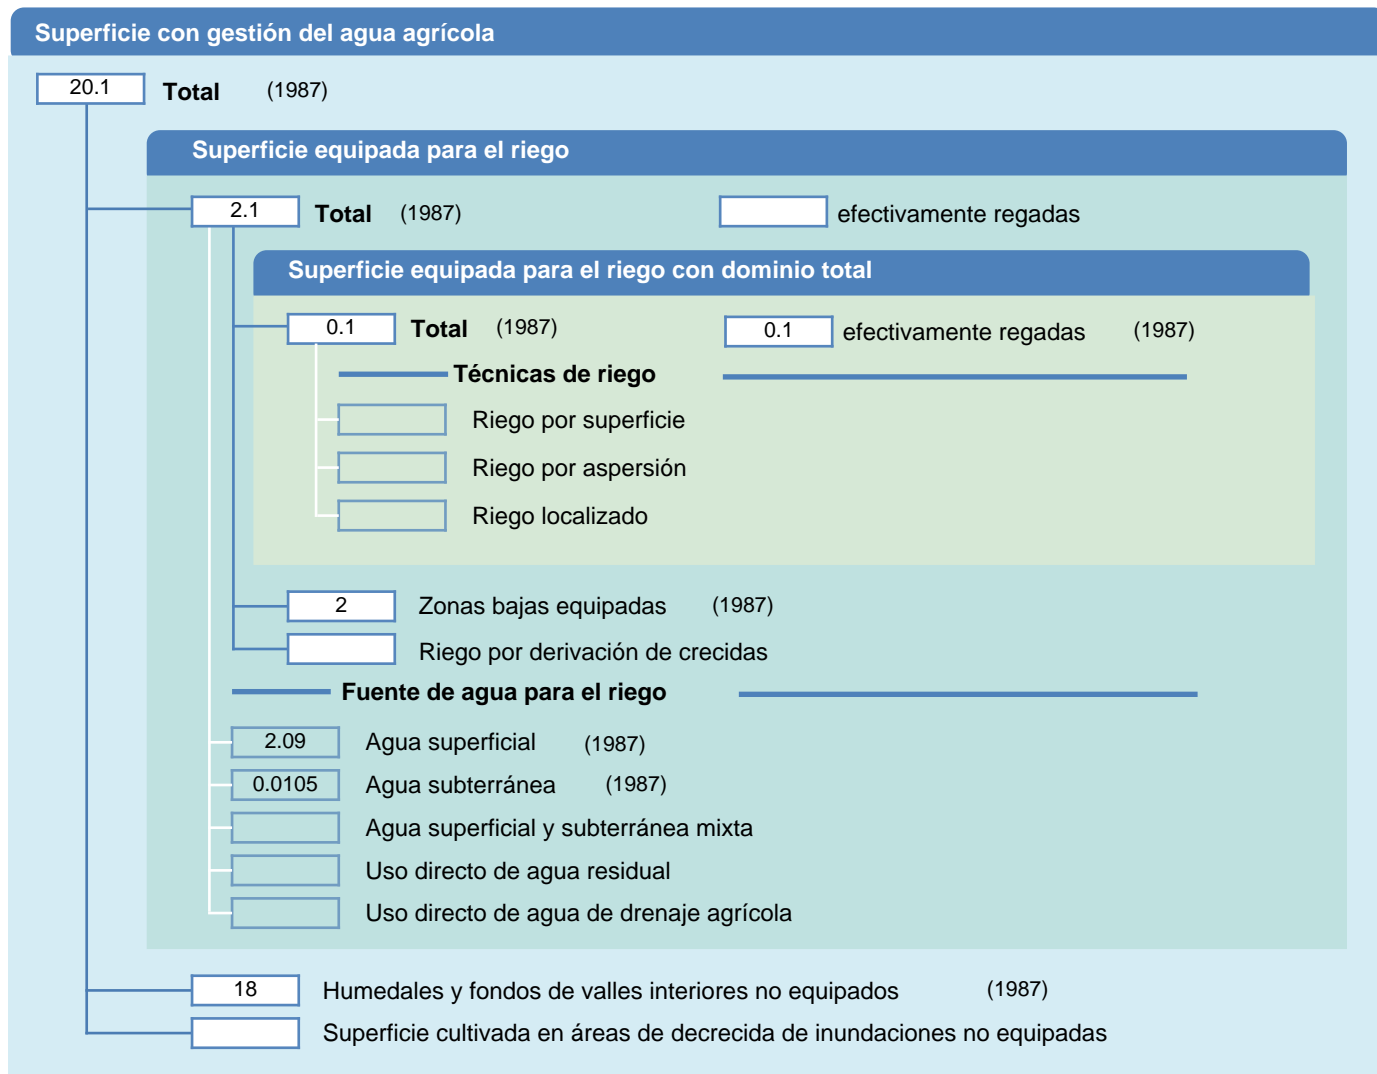

## Hoja de superficies de riego

Liberia

### SUPERFICIES FÍSICAS (MILES DE HECTÁREAS)

### SUPERFICIES COSECHADAS (MILES DE HECTÁREAS)