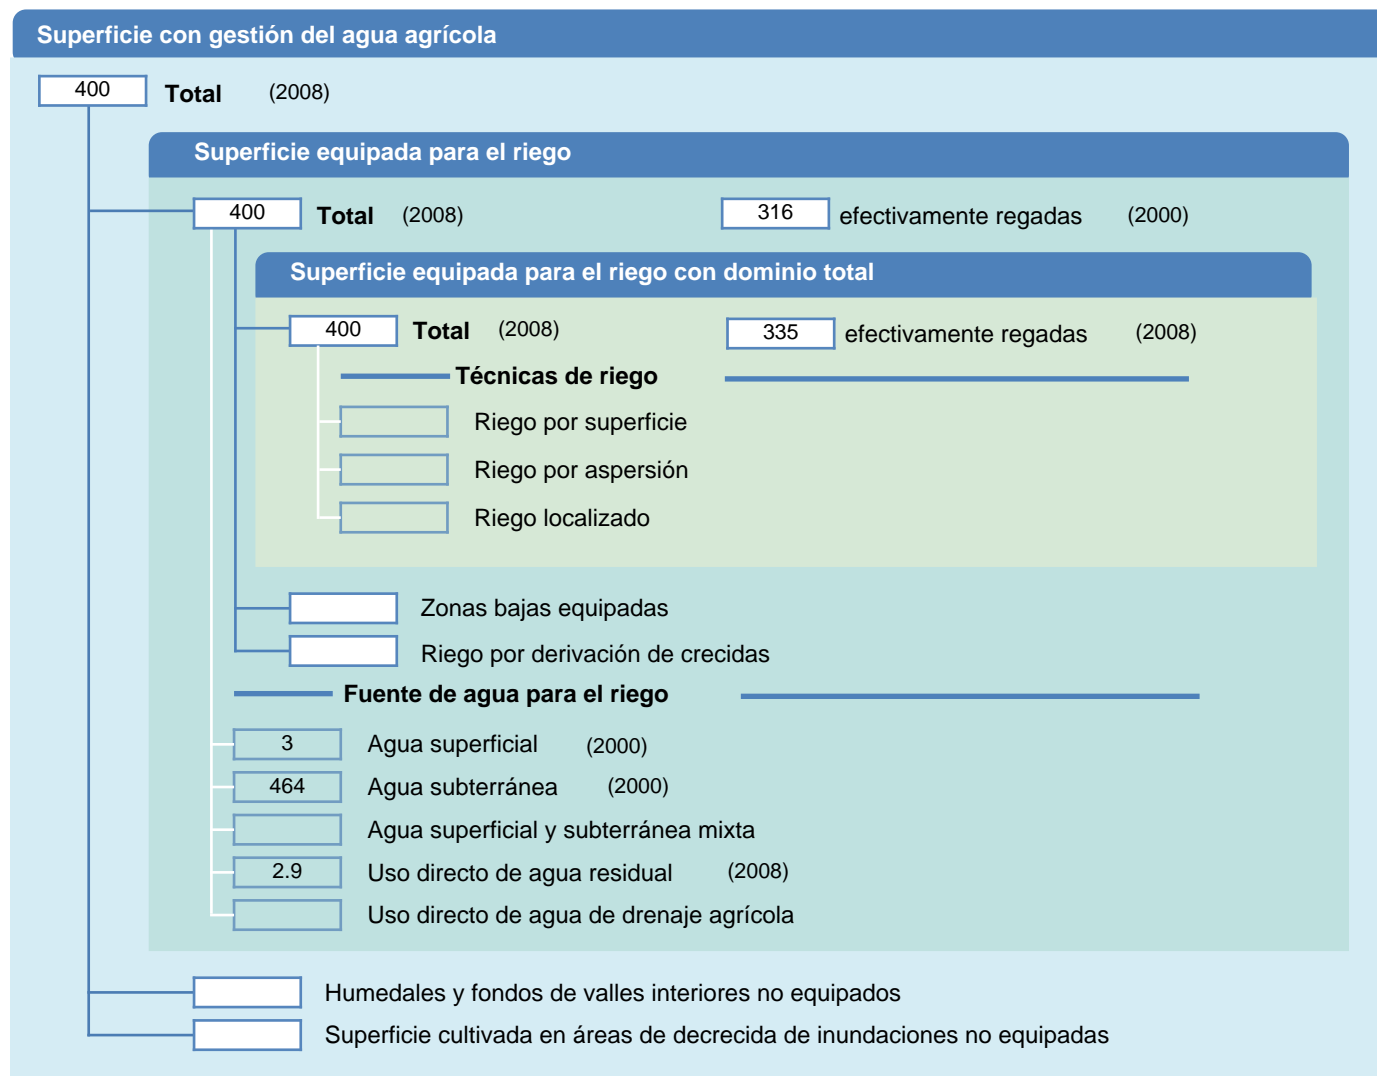

Hoja de superficies de riego

Libia

SUPERFICIES FÍSICAS (MILES DE HECTÁREAS)

SUPERFICIES COSECHADAS (MILES DE HECTÁREAS)