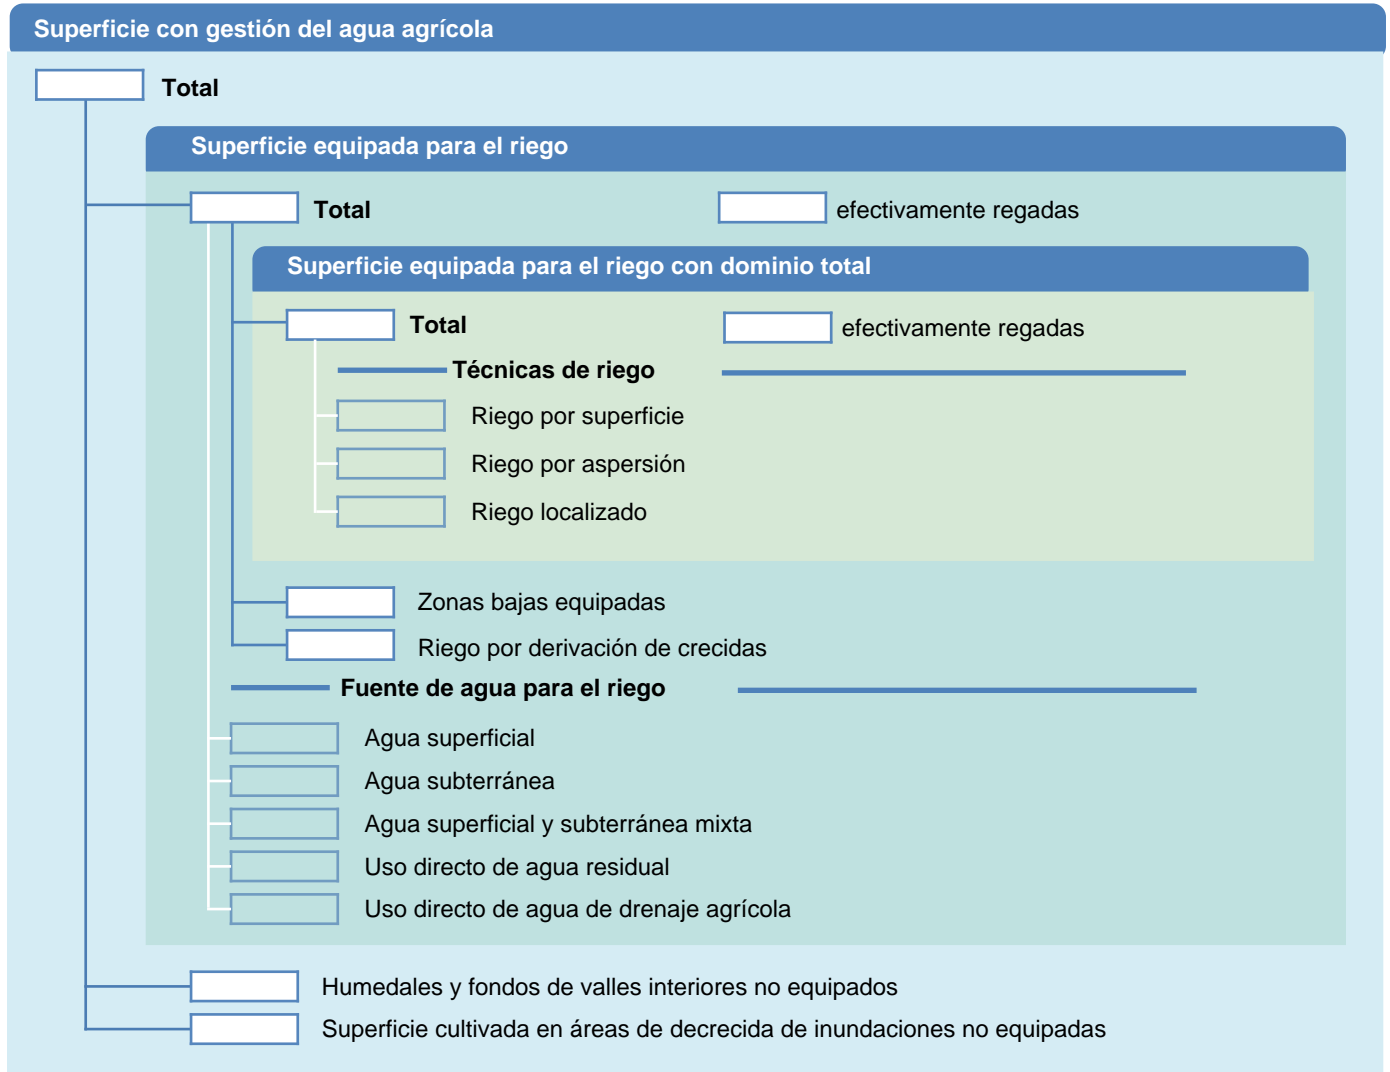

Hoja de superficies de riego

Liechtenstein

SUPERFICIES FÍSICAS (MILES DE HECTÁREAS)

SUPERFICIES COSECHADAS (MILES DE HECTÁREAS)